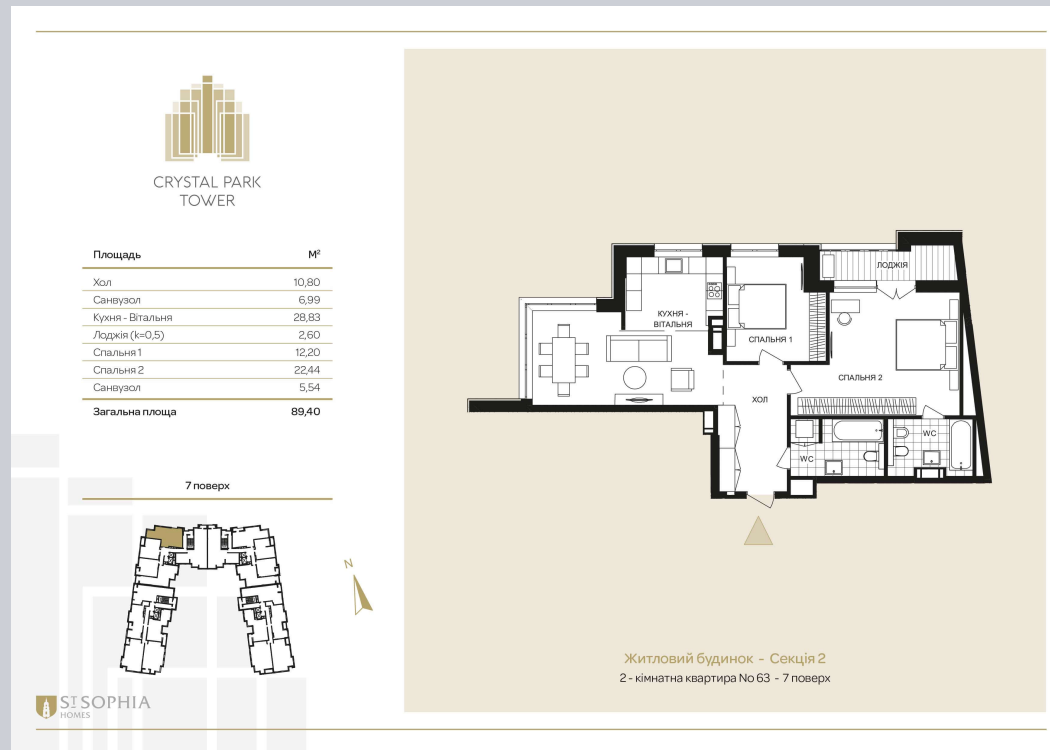

☎ 044-492-05-05

✉ sales@stsophia.ua

1
будинок

1
секція

квартира

7
поверх

89.4 м²
площа

1
секція

☎ 044-492-05-05

✉ sales@stsophia.ua

1
Будинок

1
секція

квартира

ПЛОЩА М²

Кухня: 28.83 М²

: 22.44 М²

: 12.20 М²

: 5.54 М²

: 6.99 М²

Лоджия: 2.6 М²

: 10.80 М²

Загальна площа: 89.4 М²

Житлова площа: 0 М²