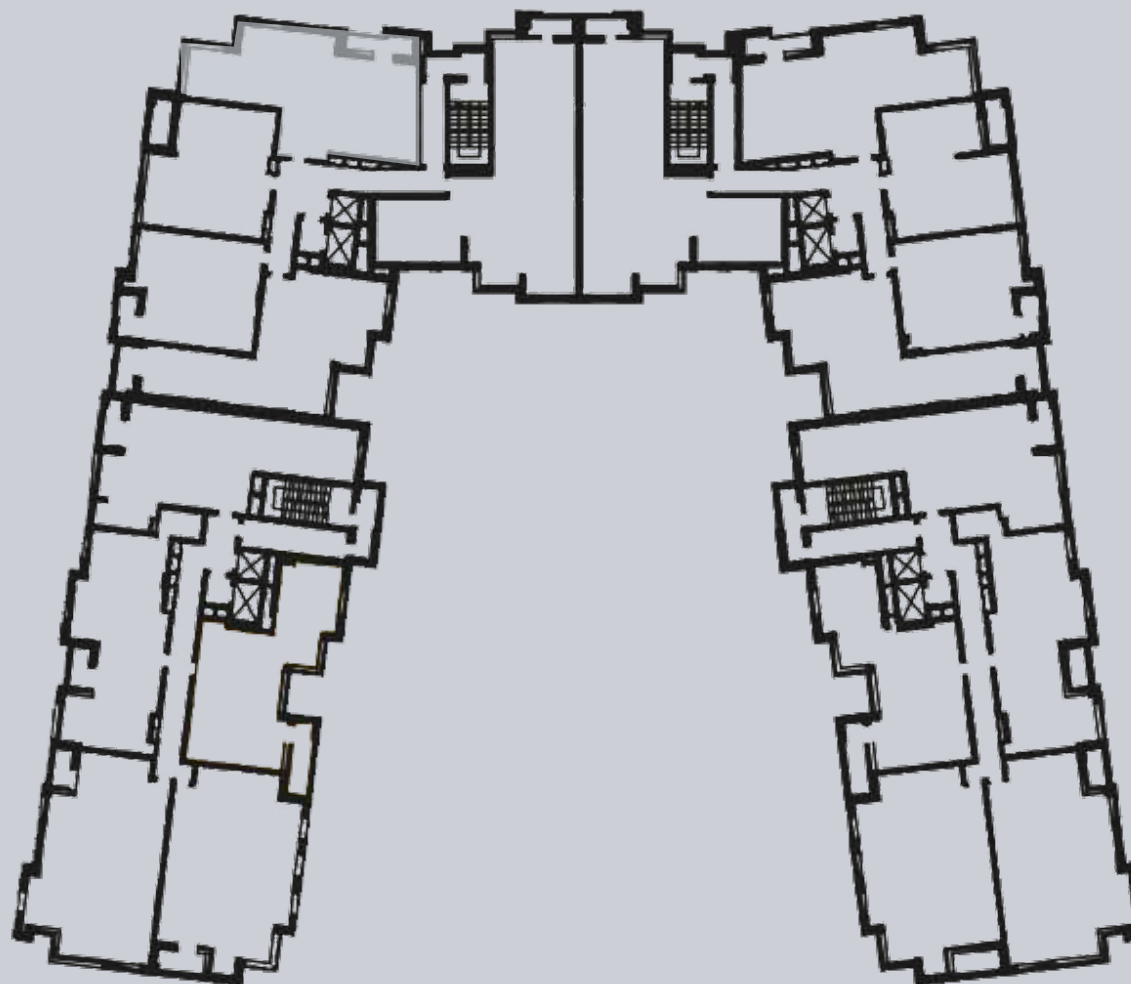

☎ 044-492-05-05

✉ sales@stsophia.ua

1
будинок

1
секція

квартира

7
поверх

89.4 м²
площа

1
секція

☎ 044-492-05-05

✉ sales@stsophia.ua

1
Будинок

1
секція

квартира

ПЛОЩА М²

Кухня: 28.83 М²

: 22.44 М²

: 12.20 М²

: 5.54 М²

: 6.99 М²

Лоджия: 2.6 М²

: 10.80 М²

Загальна площа: 89.4 М²

Житлова площа: 0 М²