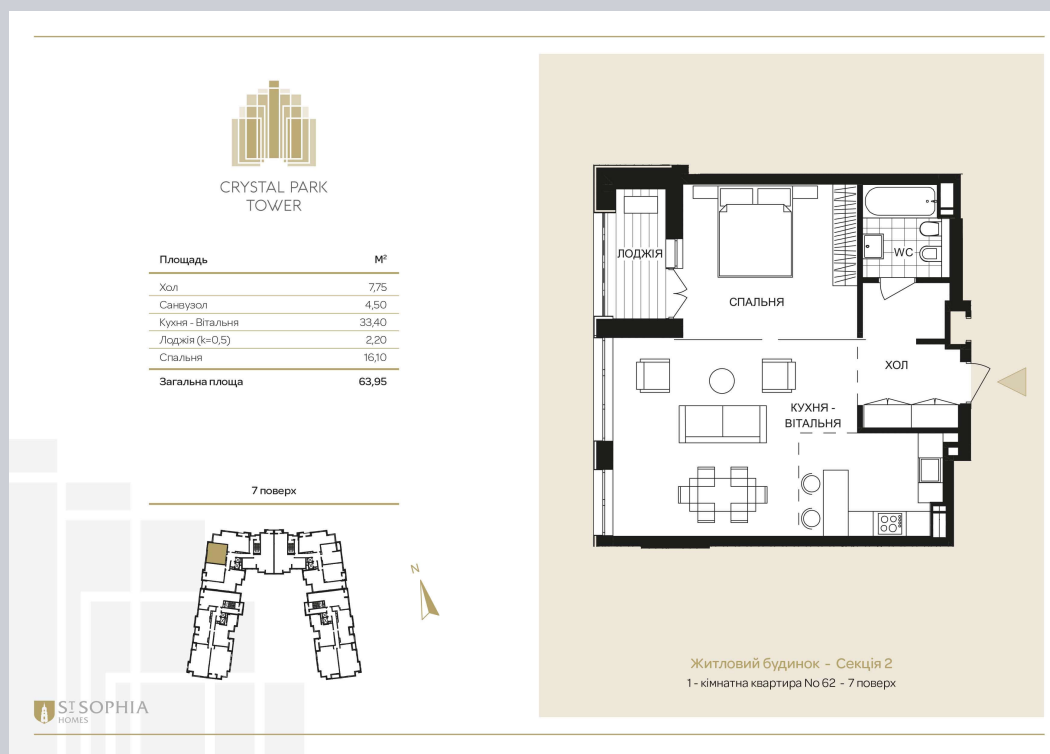

☎ 044-492-05-05

✉ sales@stsophia.ua

1  
будинок

1  
секція

квартира

7  
поверх

63.95 м<sup>2</sup>  
площа

1  
секція

☎ 044-492-05-05

✉ sales@stsophia.ua

1  
Будинок

1  
секція

квартира

ПЛОЩА М²

Кухня: 33.40 м²

: 16.10 м²

: 4.50 м²

Лоджия: 2.20 м²

: 7.75 м²

Загальна площа: 63.95 м²

Житлова площа: 0 м²