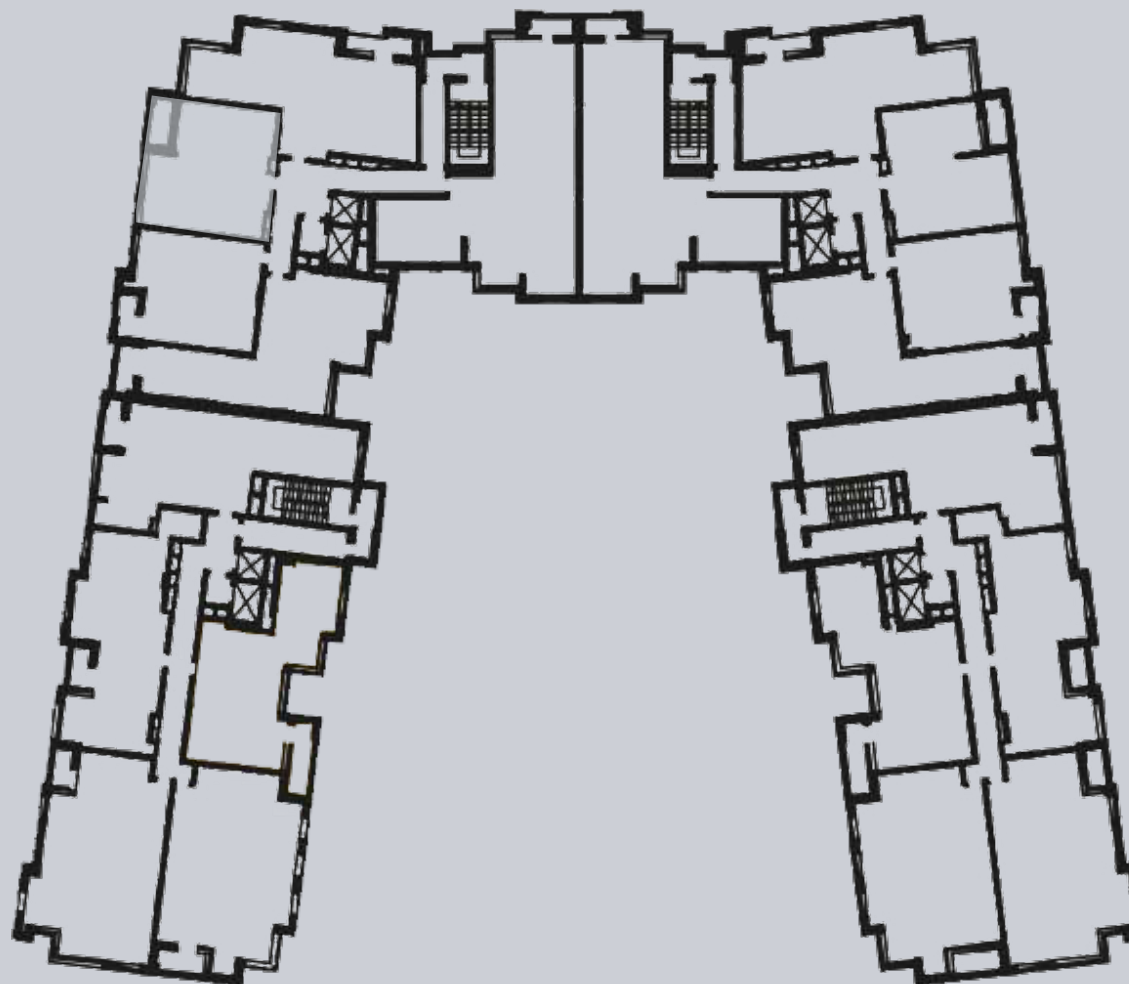

☎ 044-492-05-05

✉ sales@stsophia.ua

1  
будинок

1  
секція

квартира

7  
поверх

63.95 м<sup>2</sup>  
площа

1  
секція

☎ 044-492-05-05

✉ sales@stsophia.ua

1  
Будинок

1  
секція

квартира

ПЛОЩА М²

Кухня: 33.40 м²

: 16.10 м²

: 4.50 м²

Лоджия: 2.20 м²

: 7.75 м²

Загальна площа: 63.95 м²

Житлова площа: 0 м²