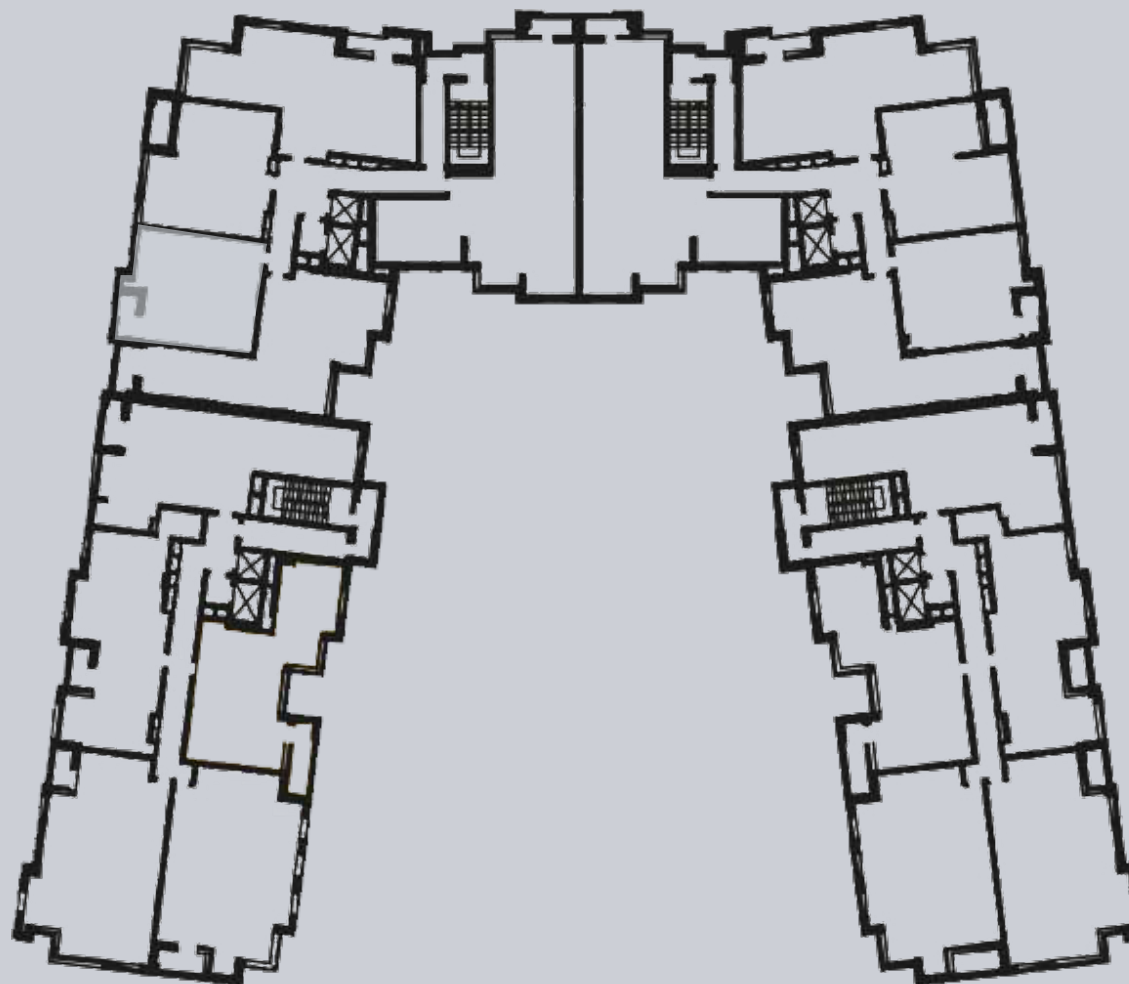

☎ 044-492-05-05

✉ sales@stsophia.ua

1
будинок

1
секція

квартира

7
поверх

58.97 м²
площа

1
секція

☎ 044-492-05-05

✉ sales@stsophia.ua

1
Будинок

1
секція

квартира

CRYSTAL PARK TOWER

Площадь	М²
Хол	13,25
Санвузол	5,36
Кухня - Вітальня	22,56
Лоджия (к=0,5)	1,80
Спальня	16,00
Загальна площа	58,97

7 поверх

Житловий будинок - Секція 2
1 - кімнатна квартира No 61 - 7 поверх

ПЛОЩА М²

Кухня: 22.56 м²

: 16.00 м²

: 5.36 м²

Лоджия: 1.80 м²

: 13.25 м²

Загальна площа: 58.97 м²

Житлова площа: 0 м²