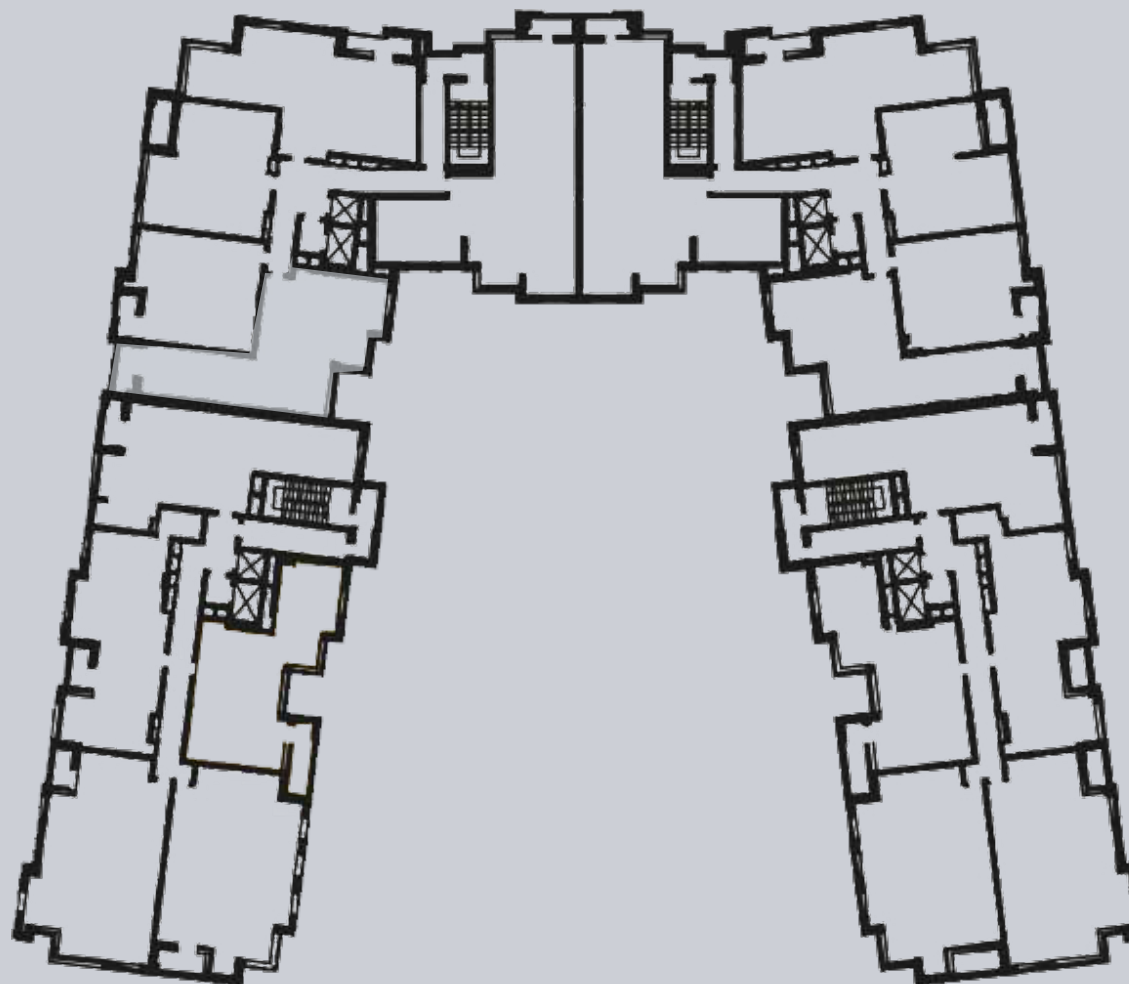

☎ 044-492-05-05

✉ sales@stsophia.ua

1
будинок

1
секція

квартира

7
поверх

84.32 м²
площа

1
секція

☎ 044-492-05-05

✉ sales@stsophia.ua

1
Будинок

1
секція

квартира

ПЛОЩА М²

Кухня: 28.94 М²

: 17.20 М²

: 14.90 М²

: 5.42 М²

: 3.61 М²

Лоджия: 1.90 М²

: 7.20 М²

: 1.90 М²

Коридор: 3.23 М²

Загальна площа: 84.32 М²