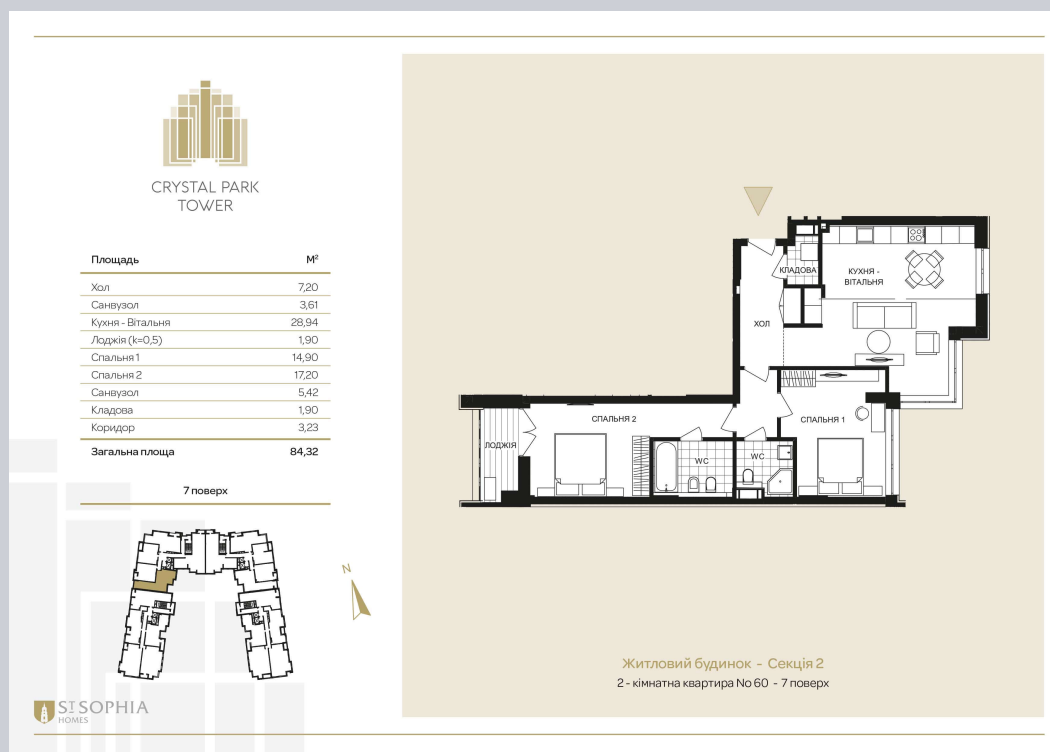

☎ 044-492-05-05

✉ sales@stsophia.ua

1
будинок

1
секція

квартира

7
поверх

84.32 м²
площа

1
секція

☎ 044-492-05-05

✉ sales@stsophia.ua

1
Будинок

1
секція

квартира

ПЛОЩА М²

Кухня: 28.94 М²

: 17.20 М²

: 14.90 М²

: 5.42 М²

: 3.61 М²

Лоджия: 1.90 М²

: 7.20 М²

: 1.90 М²

Коридор: 3.23 М²

Загальна площа: 84.32 М²