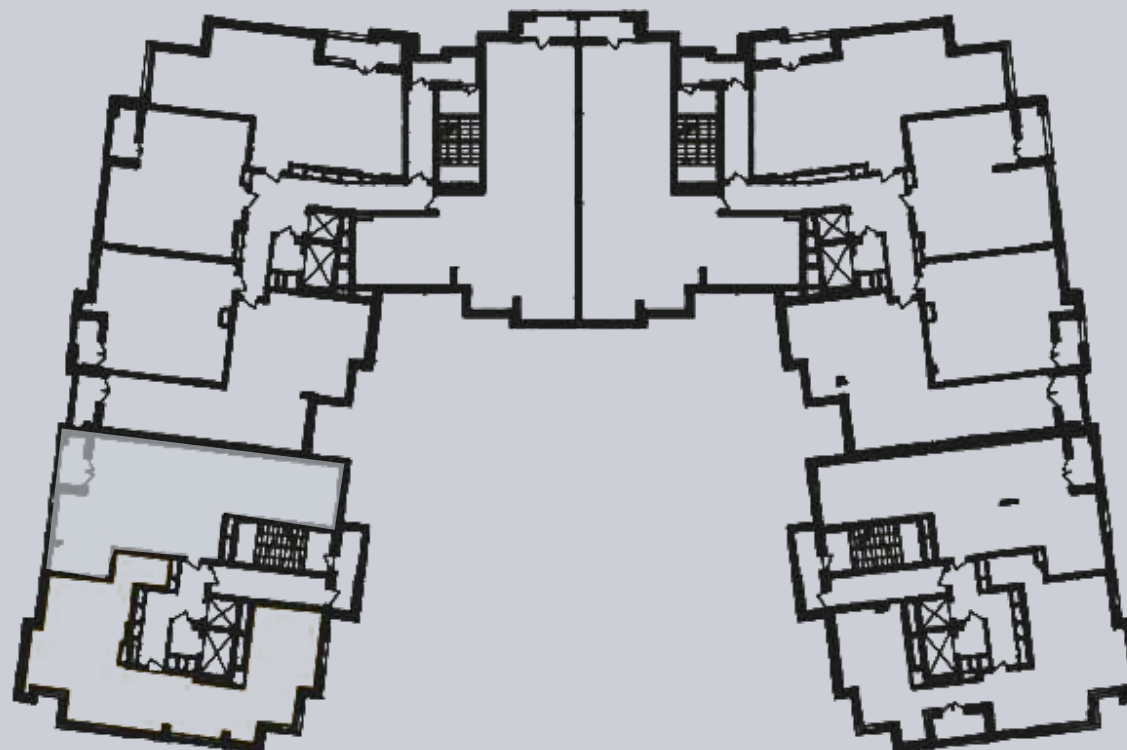

☎ 044-492-05-05

✉ sales@stsophia.ua

1
будинок

1
секція

квартира

12
поверх

90.79 м²
площа

1
секція

☎ 044-492-05-05

✉ sales@stsophia.ua

1
Будинок

1
секція

квартира

ПЛОЩА М²

Кухня: 28.28 М²

: 22.21 М²

: 15.27 М²

: 4.96 М²

: 6.14 М²

Лоджия: 1.68 М²

: 12.25 М²

Загальна площа: 90.79 М²

Житлова площа: 0 М²