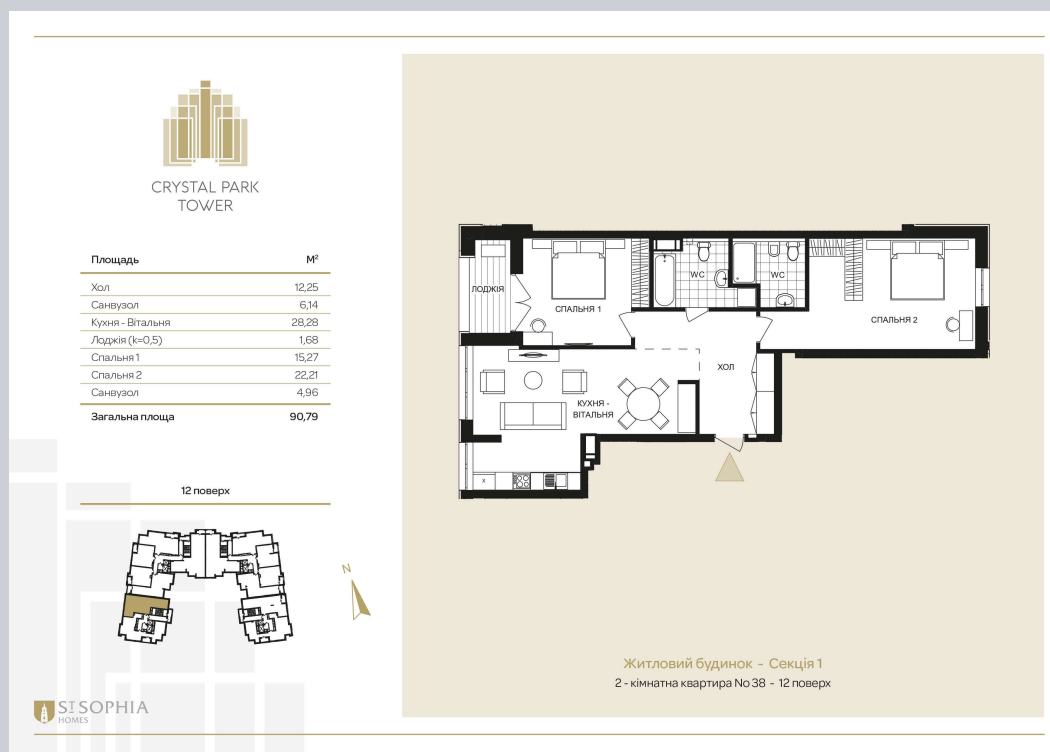

☎ 044-492-05-05

✉ sales@stsophia.ua

1
будинок

1
секція

квартира

12
поверх

90.79 м²
площа

1
секція

☎ 044-492-05-05

✉ sales@stsophia.ua

1
Будинок

1
секція

квартира

ПЛОЩА М²

Кухня: 28.28 М²

: 22.21 М²

: 15.27 М²

: 4.96 М²

: 6.14 М²

Лоджия: 1.68 М²

: 12.25 М²

Загальна площа: 90.79 М²

Житлова площа: 0 М²