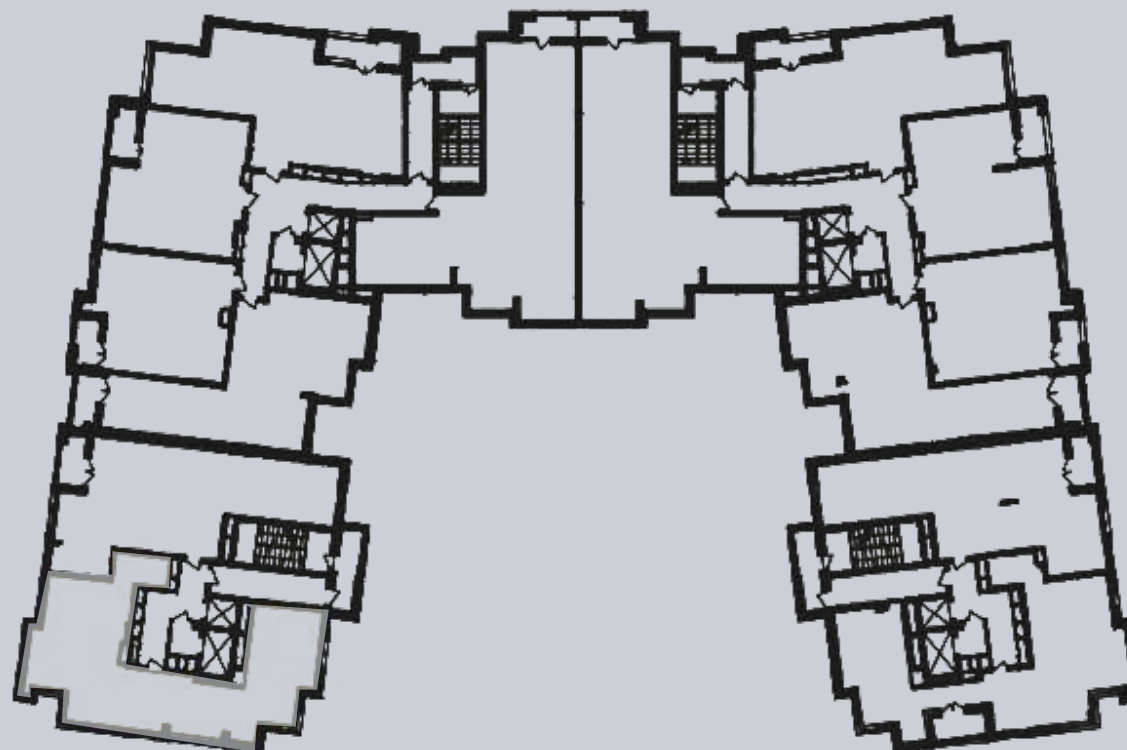

☎ 044-492-05-05

✉ sales@stsophia.ua

1
будинок

1
секція

квартира

12
поверх

96.65 м²
площа

1
секція

☎ 044-492-05-05

✉ sales@stsophia.ua

1
Будинок

1
секція

квартира

ПЛОЩА М²

Кухня: 29.85 м²

: 16.60 м²

: 19.60 м²

: 5.30 м²

: 4.30 м²

Лоджия: 2.45 м²

: 18.55 м²

Загальна площа: 96.65 м²

Житлова площа: 0 м²