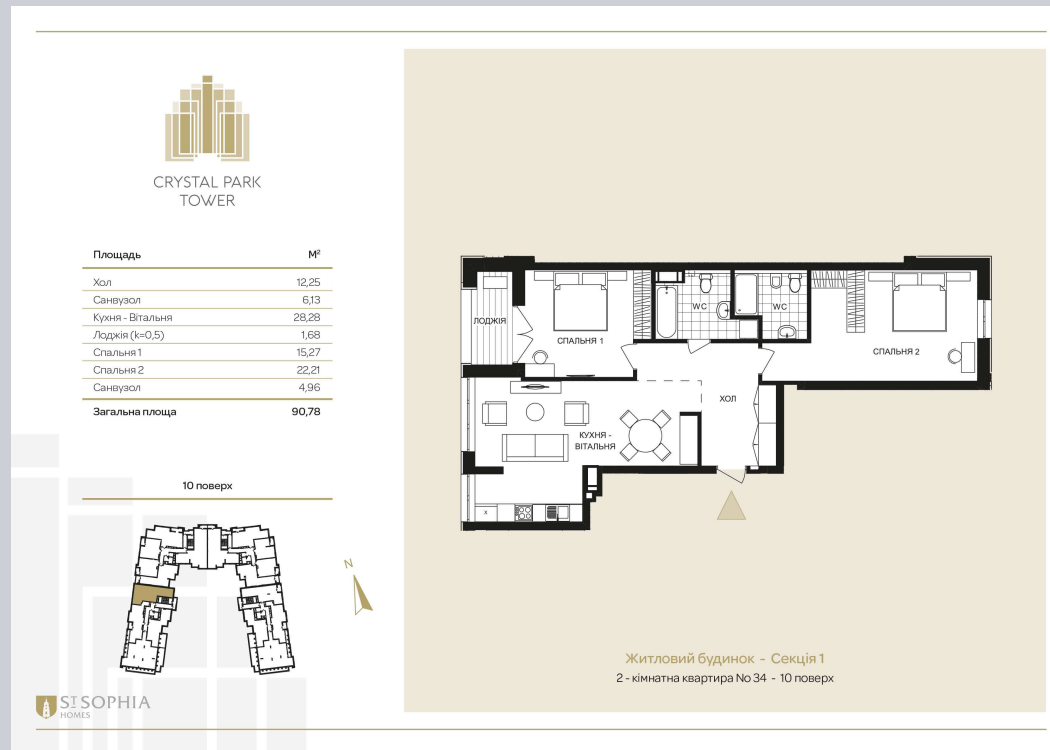

☎ 044-492-05-05

✉ sales@stsophia.ua

1
будинок

1
секція

квартира

10
поверх

90.78 м²
площа

1
секція

☎ 044-492-05-05

✉ sales@stsophia.ua

1
Будинок

1
секція

квартира

ПЛОЩА М²

Кухня: 28.28 м²

: 22.21 м²

: 15.27 м²

: 4.96 м²

: 6.13 м²

Лоджия: 1.68 м²

: 12.25 м²

Загальна площа: 90.78 м²

Житлова площа: 0 м²