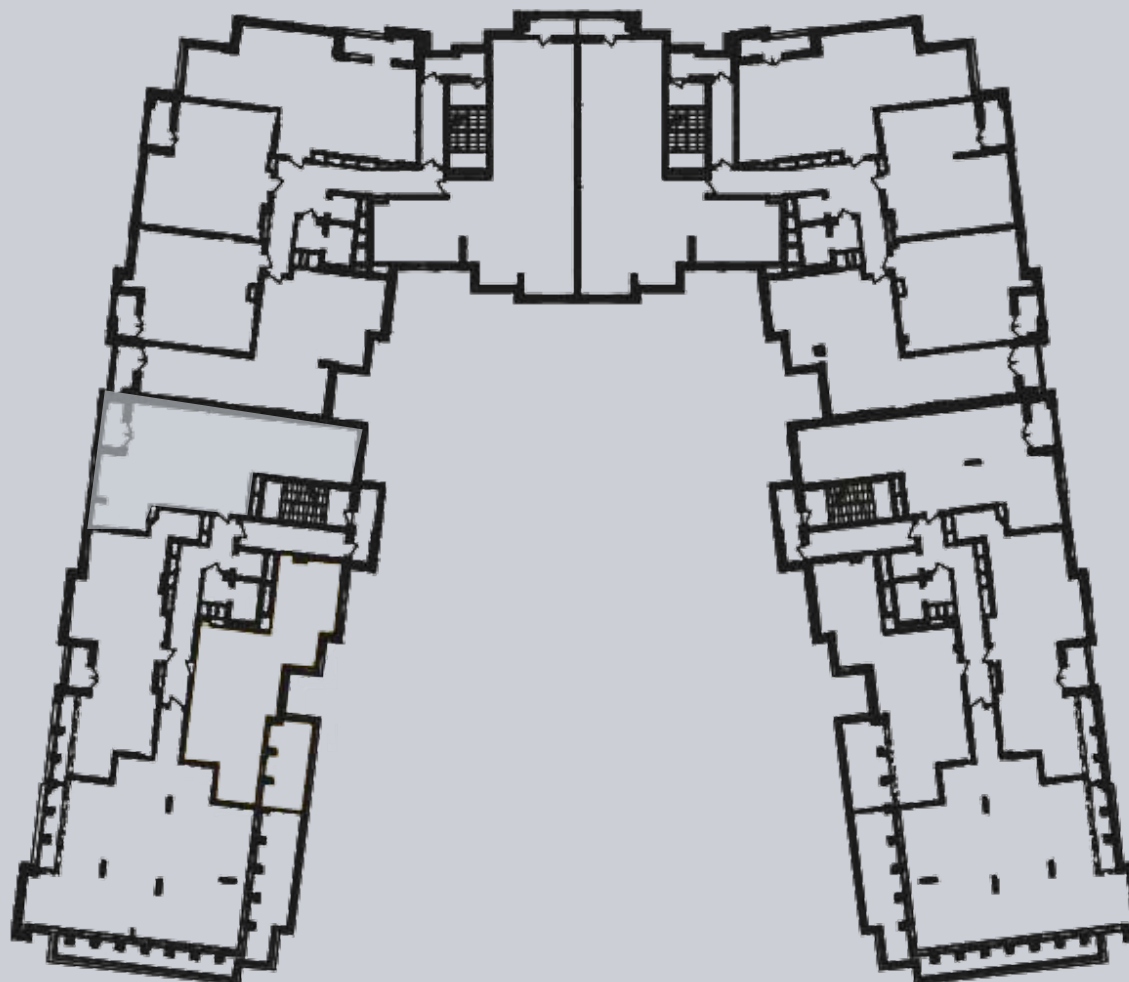

☎ 044-492-05-05

✉ sales@stsophia.ua

1
будинок

1
секція

квартира

10
поверх

90.78 м²
площа

1
секція

☎ 044-492-05-05

✉ sales@stsophia.ua

1
Будинок

1
секція

квартира

ПЛОЩА М²

Кухня: 28.28 м²

: 22.21 м²

: 15.27 м²

: 4.96 м²

: 6.13 м²

Лоджия: 1.68 м²

: 12.25 м²

Загальна площа: 90.78 м²

Житлова площа: 0 м²