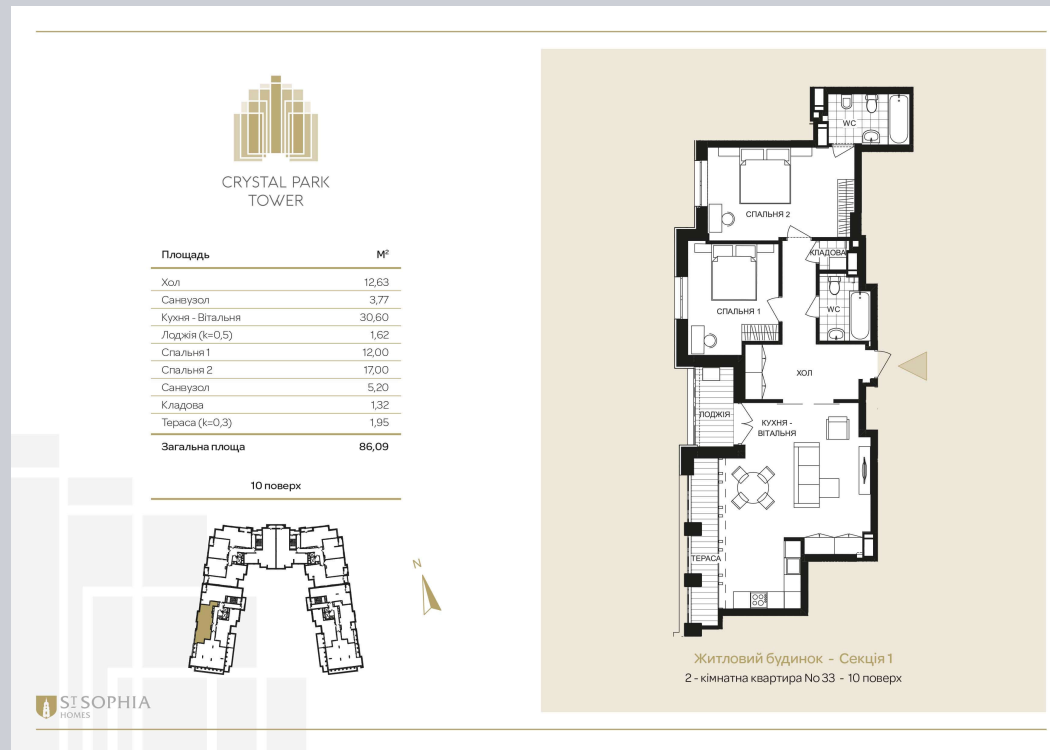

☎ 044-492-05-05

✉ sales@stsophia.ua

1
будинок

1
секція

квартира

10
поверх

86.09 м²
площа

1
секція

☎ 044-492-05-05

✉ sales@stsophia.ua

1
будинок

1
секція

квартира

ПЛОЩА М²

Кухня: 30.60 м²

: 17.00 м²

: 12.00 м²

: 5.20 м²

: 3.77 м²

Лоджия: 1.62 м²

: 12.63 м²

: 1.32 м²

: 1.95 м²

Загальна площа: 86.09 м²

Житлова площа: 0 м²