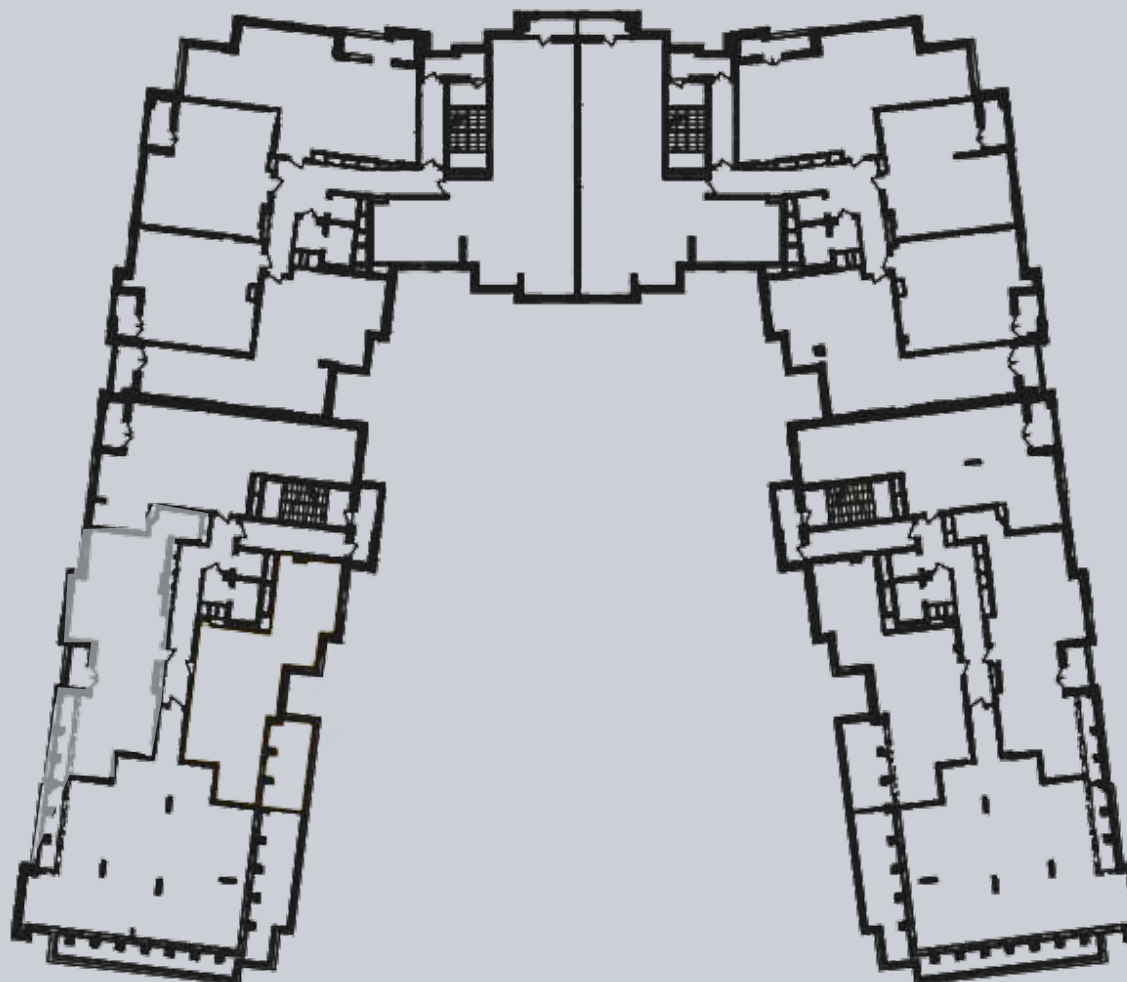

☎ 044-492-05-05

✉ sales@stsophia.ua

1
будинок

1
секція

квартира

10
поверх

86.09 м²
площа

1
секція

☎ 044-492-05-05

✉ sales@stsophia.ua

1
будинок

1
секція

квартира

ПЛОЩА М²

Кухня: 30.60 м²

: 17.00 м²

: 12.00 м²

: 5.20 м²

: 3.77 м²

Лоджия: 1.62 м²

: 12.63 м²

: 1.32 м²

: 1.95 м²

Загальна площа: 86.09 м²