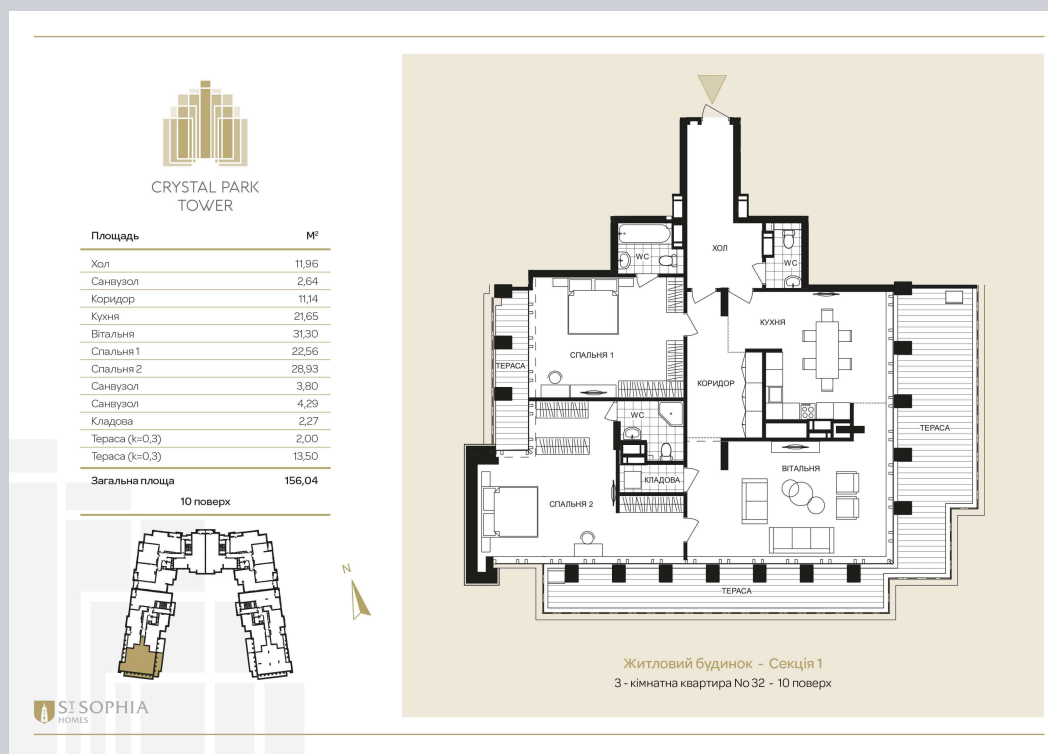

☎ 044-492-05-05

✉ sales@stsophia.ua

1
будинок

1
секція

квартира

10
поверх

156.04 м²
площа

1
секція

☎ 044-492-05-05

✉ sales@stsophia.ua

1
Будинок

1
секція

квартира

ПЛОЩА м²

Кухня: 21.65 м²

: 28.93 м²

: 22.56 м²

: 3.8 м²

: 2.64 м²

Вітальня: 31.30 м²

: 11.96 м²

: 2.27 м²

: 4.29 м²

: 2.00 м²

Тераса 2: 13.50 м²

Коридор: 11.14 м²

Загальна площа: 156.04 м²

Житлова площа: 0 м²