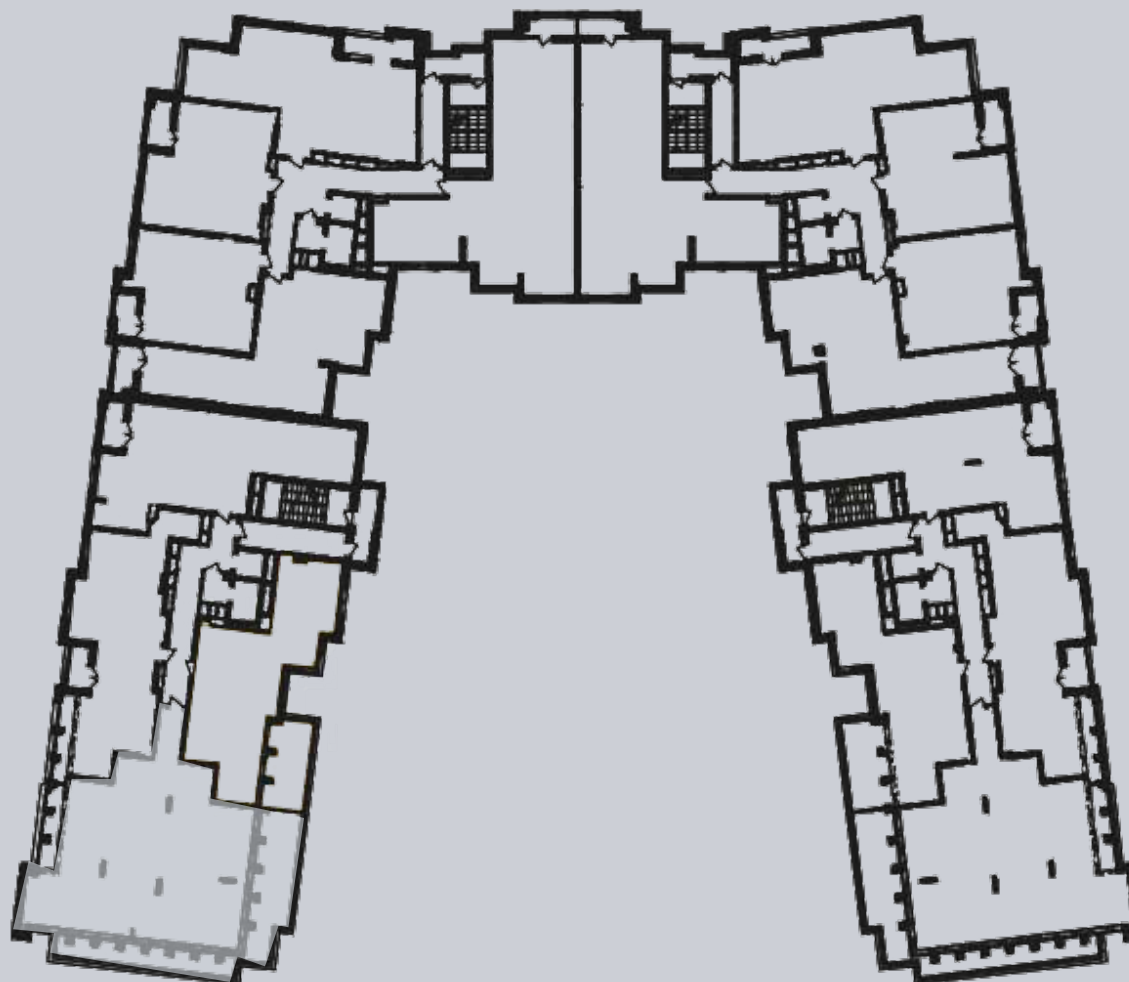

☎ 044-492-05-05

✉ sales@stsophia.ua

1
будинок

1
секція

квартира

10
поверх

156.04 м²
площа

1
секція

☎ 044-492-05-05

✉ sales@stsophia.ua

1
Будинок

1
секція

квартира

ПЛОЩА м²

Кухня: 21.65 м²

: 28.93 м²

: 22.56 м²

: 3.8 м²

: 2.64 м²

Вітальня: 31.30 м²

: 11.96 м²

: 2.27 м²

: 4.29 м²

: 2.00 м²