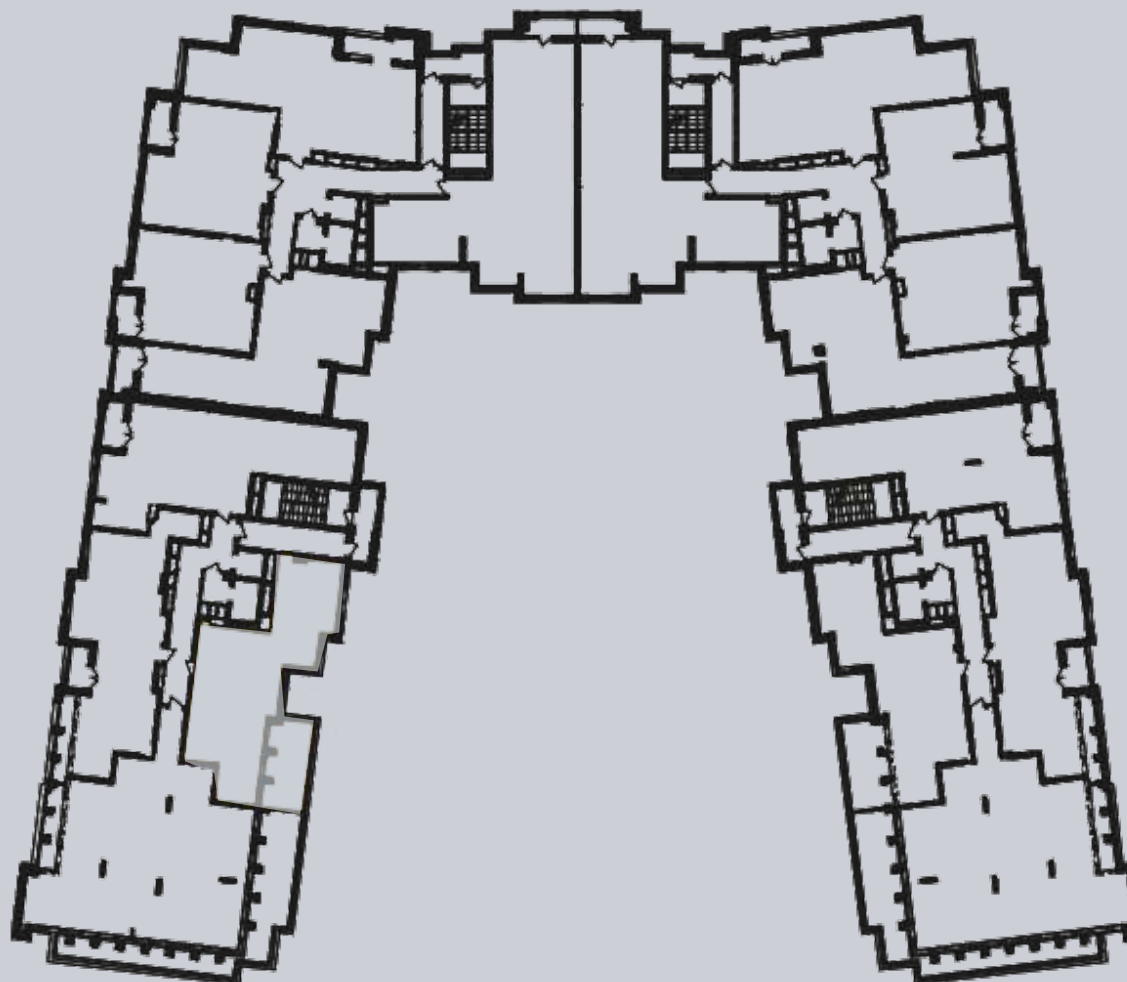

☎ 044-492-05-05

✉ sales@stsophia.ua

1
будинок

1
секція

квартира

10
поверх

133.95 м²
площа

1
секція

☎ 044-492-05-05

✉ sales@stsophia.ua

1
Будинок

1
секція

квартира

ПЛОЩА М²

Кухня: 38.70 м²

: 13.51 м²

: 13.19 м²

: 4.76 м²

: 2.54 м²

: 23.24 м²

: 17.92 м²

: 3.37 м²

: 2.23 м²

: 5.49 м²