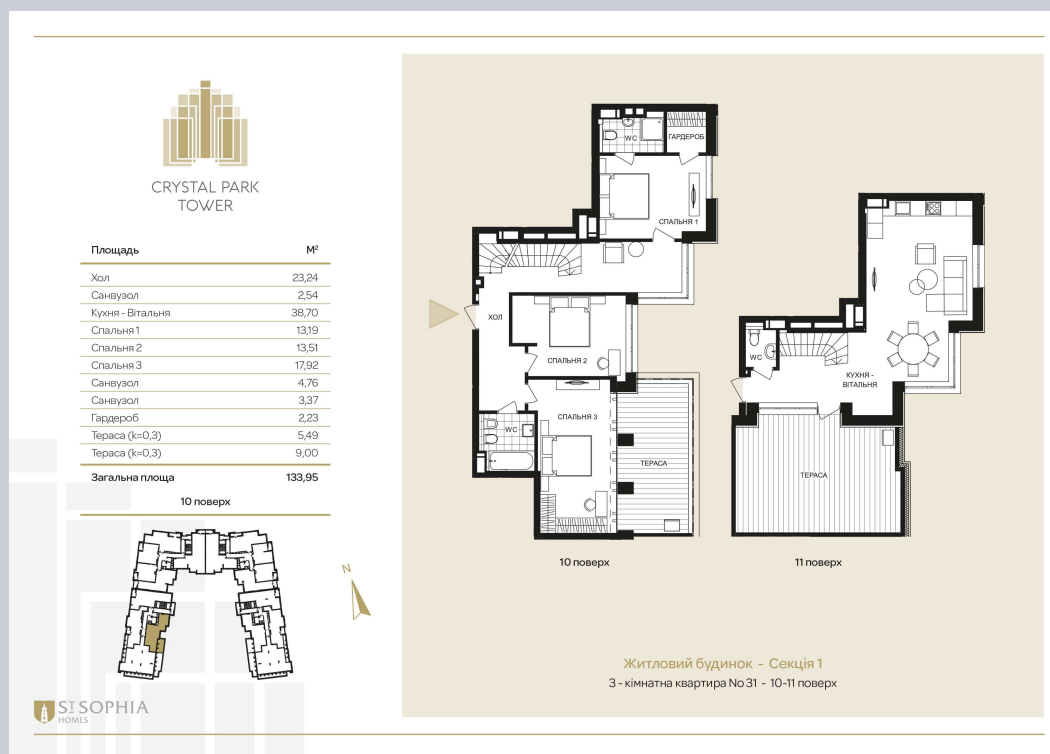

☎ 044-492-05-05

✉ sales@stsophia.ua

1
будинок

1
секція

квартира

10
поверх

133.95 м²
площа

1
секція

☎ 044-492-05-05

✉ sales@stsophia.ua

1
Будинок

1
секція

квартира

ПЛОЩА М²

Кухня: 38.70 м²

: 13.51 м²

: 13.19 м²

: 4.76 м²

: 2.54 м²

: 23.24 м²

: 17.92 м²

: 3.37 м²

: 2.23 м²

: 5.49 м²

Тераса 2: 9.00 м²

Загальна площа: 133.95 м²

Житлова площа: 0 м²