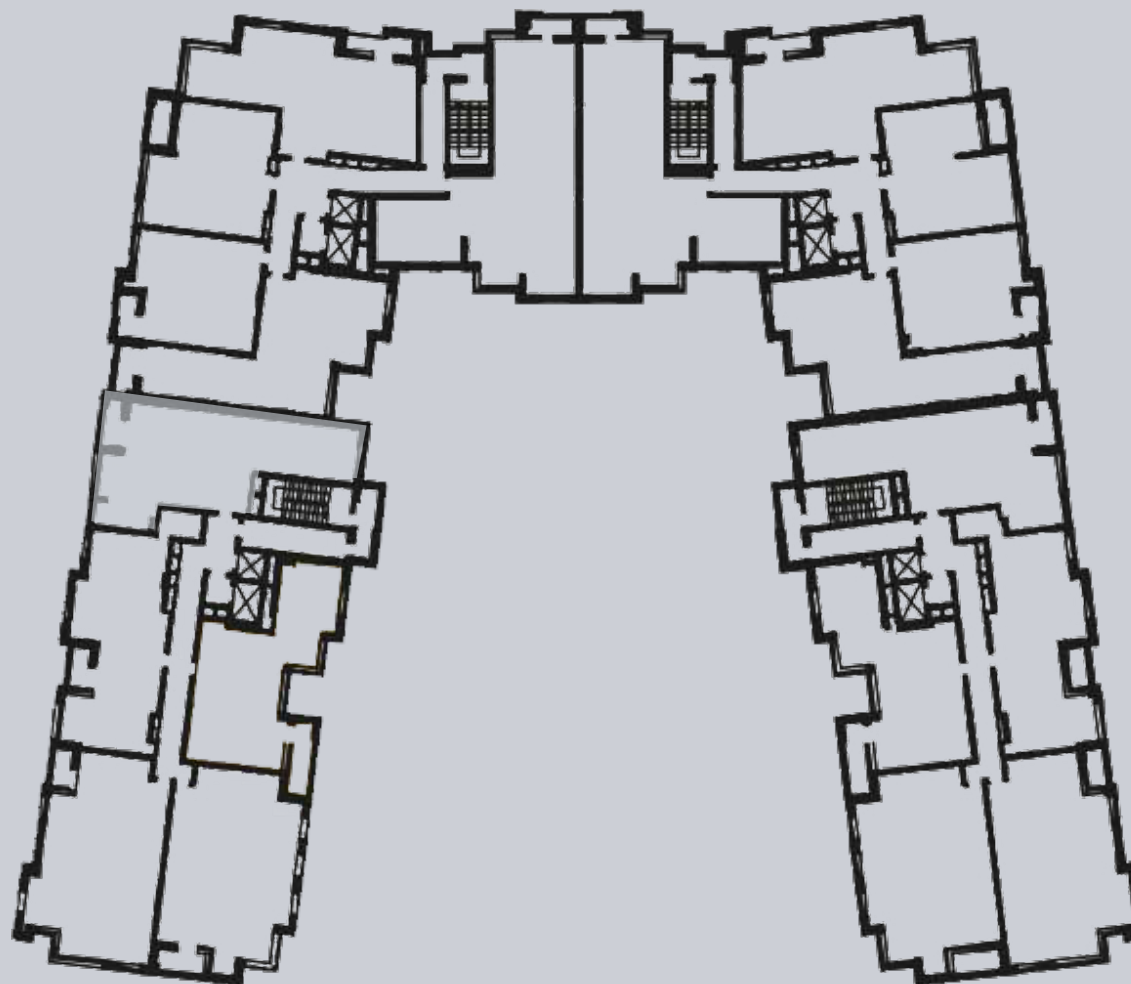

☎ 044-492-05-05

✉ sales@stsophia.ua

1
будинок

1
секція

квартира

7
поверх

90.45 м²
площа

1
секція

☎ 044-492-05-05

✉ sales@stsophia.ua

1
Будинок

1
секція

квартира

ПЛОЩА М²

Кухня: 28.28 м²

: 22.21 м²

: 15.27 м²

: 4.96 м²

: 6.13 м²

Лоджия: 1.68 м²

: 11.92 м²

Загальна площа: 90.45 м²

Житлова площа: 0 м²