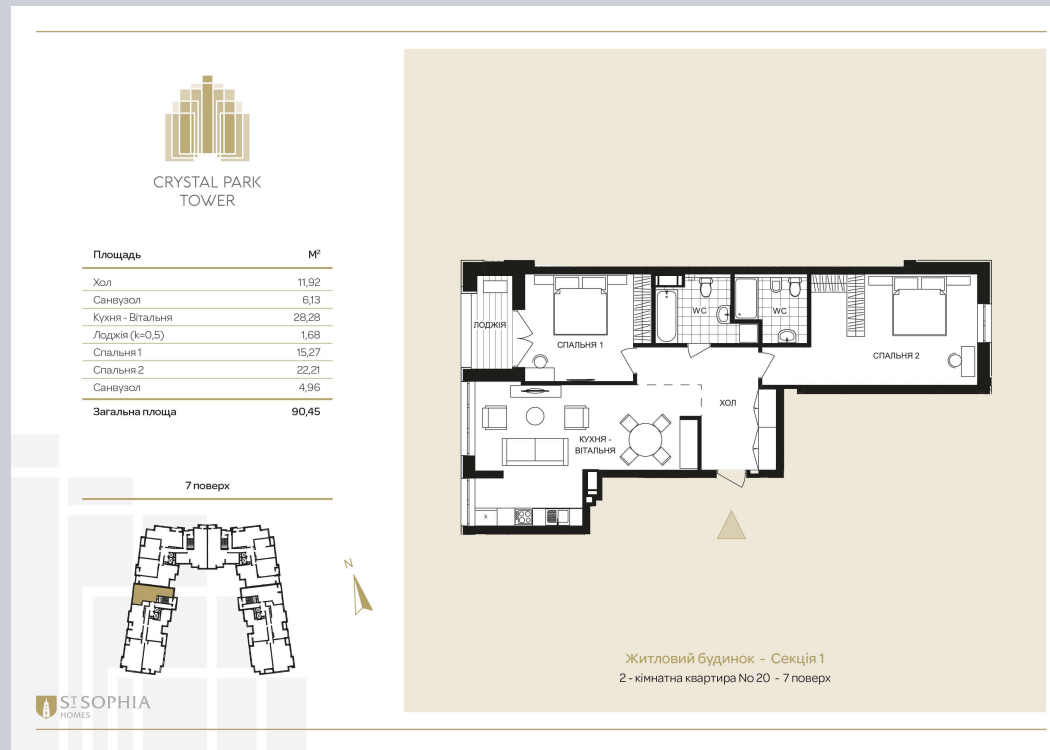

☎ 044-492-05-05

✉ sales@stsophia.ua

1
будинок

1
секція

квартира

7
поверх

90.45 м²
площа

1
секція

☎ 044-492-05-05

✉ sales@stsophia.ua

1
Будинок

1
секція

квартира

ПЛОЩА М²

Кухня: 28.28 м²

: 22.21 м²

: 15.27 м²

: 4.96 м²

: 6.13 м²

Лоджия: 1.68 м²

: 11.92 м²

Загальна площа: 90.45 м²

Житлова площа: 0 м²