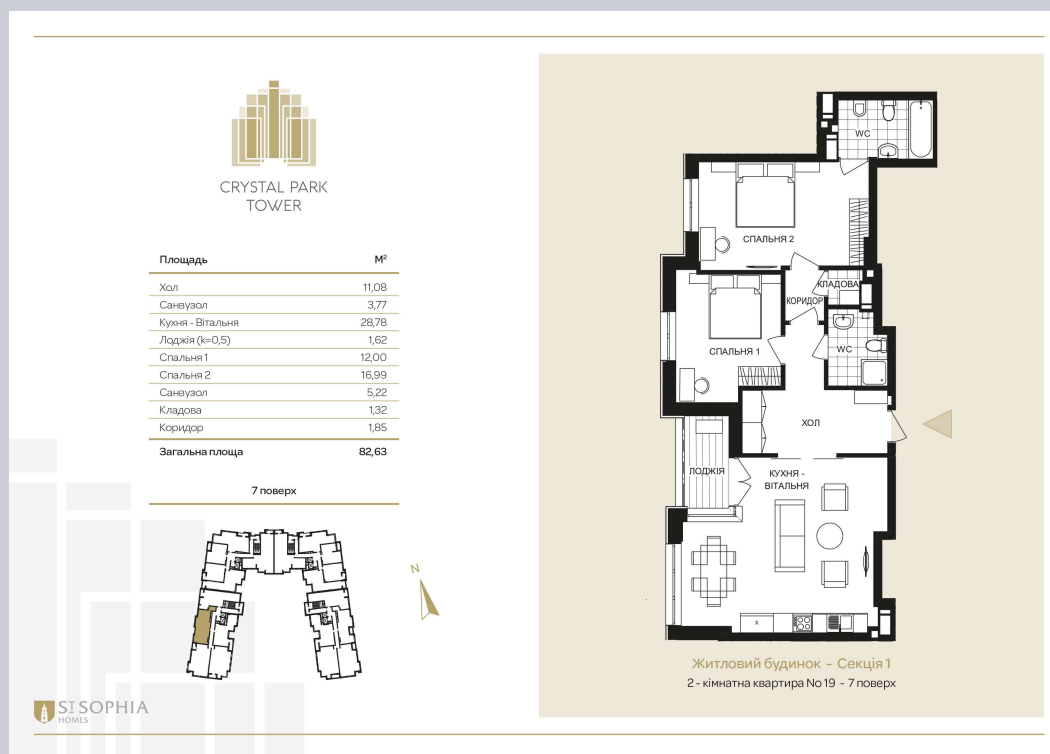

☎ 044-492-05-05

✉ sales@stsophia.ua

1
будинок

1
секція

квартира

7
поверх

82.63 м²
площа

1
секція

☎ 044-492-05-05

✉ sales@stsophia.ua

1
будинок

1
секція

квартира

ПЛОЩА М²

Кухня: 28.78 м²

: 16.99 м²

: 12.00 м²

: 5.22 м²

: 3.77 м²

Лоджия: 1.62 м²

: 11.08 м²

: 1.32 м²

Коридор: 1.85 м²

Загальна площа: 82.63 м²

Житлова площа: 0 м²