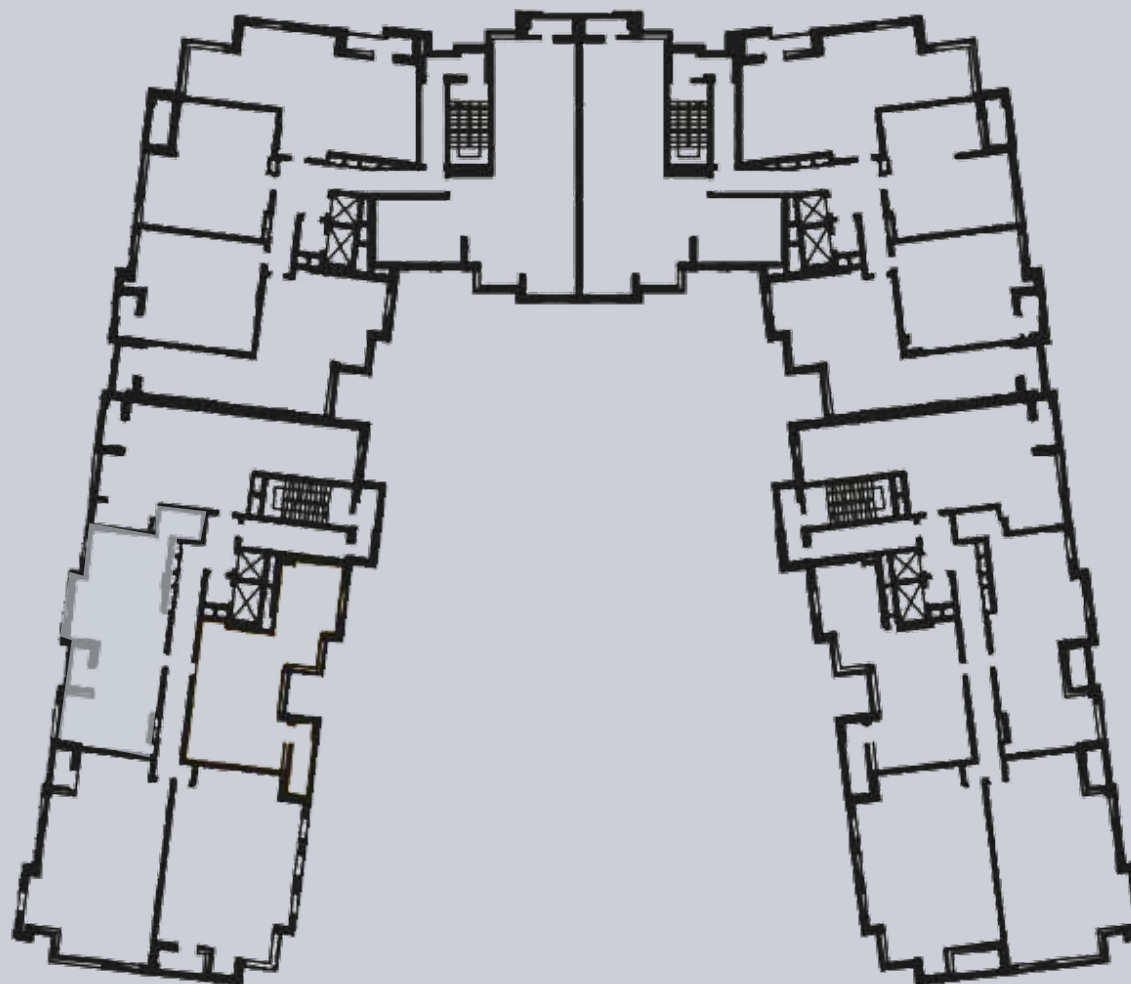

☎ 044-492-05-05

✉ sales@stsophia.ua

1
будинок

1
секція

квартира

7
поверх

82.63 м²
площа

1
секція

☎ 044-492-05-05

✉ sales@stsophia.ua

1
будинок

1
секція

квартира

ПЛОЩА М²

Кухня: 28.78 м²

: 16.99 м²

: 12.00 м²

: 5.22 м²

: 3.77 м²

Лоджия: 1.62 м²

: 11.08 м²

: 1.32 м²

Коридор: 1.85 м²

Загальна площа: 82.63 м²

Житлова площа: 0 м²