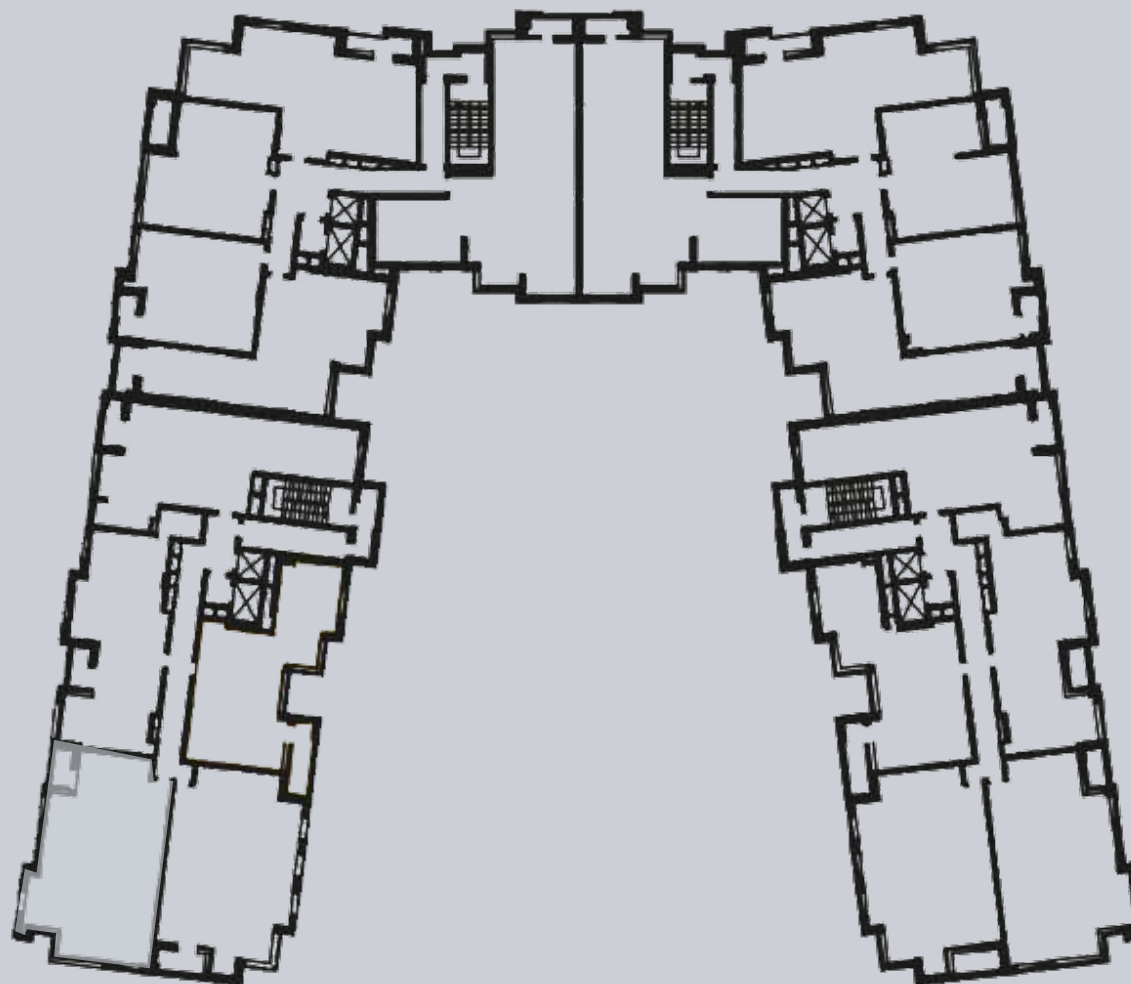

☎ 044-492-05-05

✉ sales@stsophia.ua

1  
будинок

1  
секція

квартира

7  
поверх

96.95 м<sup>2</sup>  
площа

1  
секція

☎ 044-492-05-05

✉ sales@stsophia.ua

1  
Будинок

1  
секція

квартира

ПЛОЩА М²

Кухня: 35.47 м²

: 14.54 м²

: 19.36 м²

: 4.81 м²

: 4.33 м²

Лоджия: 1.50 м²

: 14.72 м²

: 2.22 м²

Загальна площа: 96.95 м²

Житлова площа: 0 м²