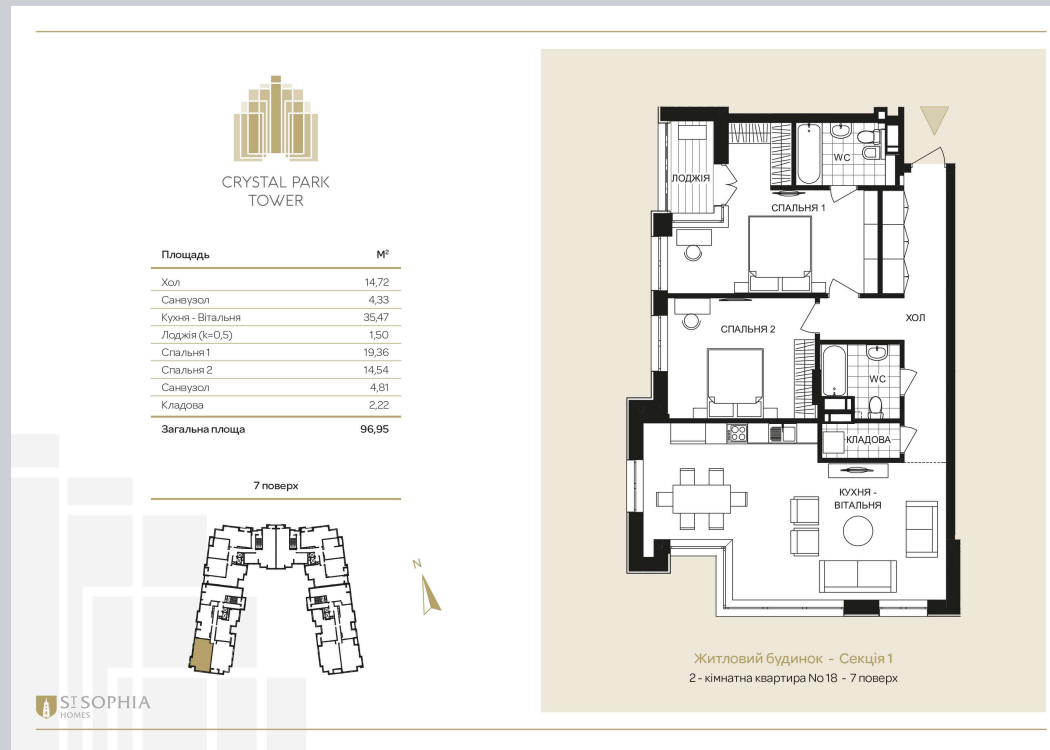

☎ 044-492-05-05

✉ sales@stsophia.ua

1  
будинок

1  
секція

квартира

7  
поверх

96.95 м<sup>2</sup>  
площа

1  
секція

☎ 044-492-05-05

✉ sales@stsophia.ua

1  
Будинок

1  
секція

квартира

ПЛОЩА М²

Кухня: 35.47 м²

: 14.54 м²

: 19.36 м²

: 4.81 м²

: 4.33 м²

Лоджия: 1.50 м²

: 14.72 м²

: 2.22 м²

Загальна площа: 96.95 м²

Житлова площа: 0 м²