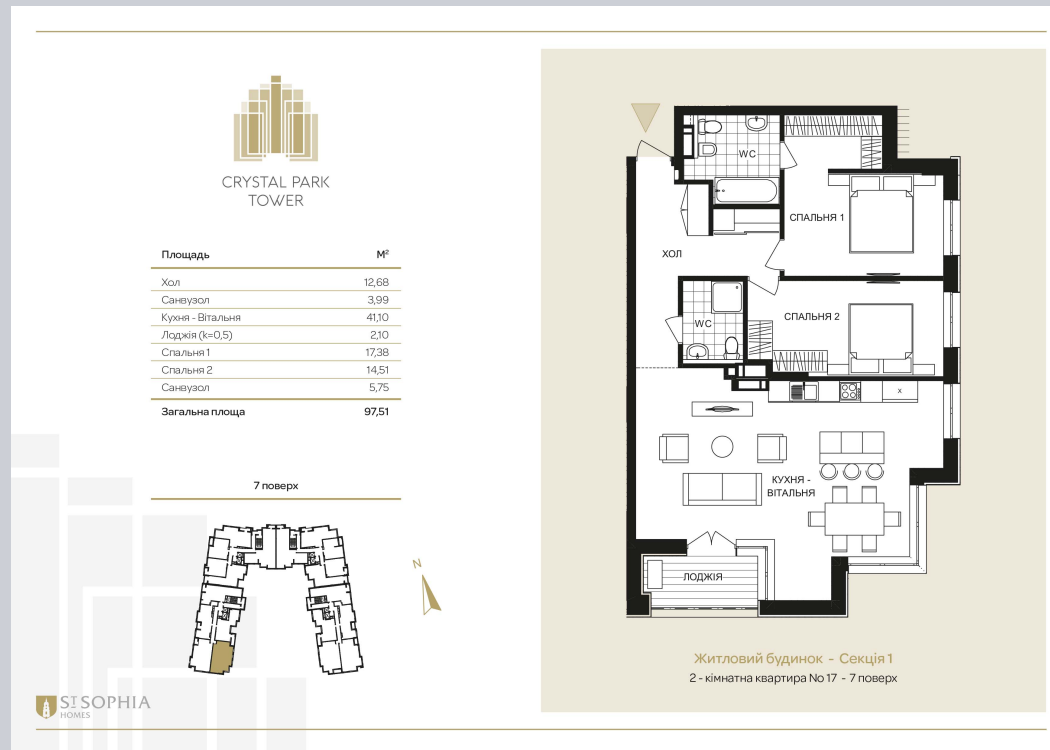

☎ 044-492-05-05

✉ sales@stsophia.ua

1
будинок

1
секція

квартира

7
поверх

97.51 м²
площа

1
секція

☎ 044-492-05-05

✉ sales@stsophia.ua

1
Будинок

1
секція

квартира

ПЛОЩА М²

Кухня: 41.10 м²

: 14.51 м²

: 17.38 м²

: 5.75 м²

: 3.99 м²

Лоджия: 2.10 м²

: 12.68 м²

Загальна площа: 97.51 м²

Житлова площа: 0 м²