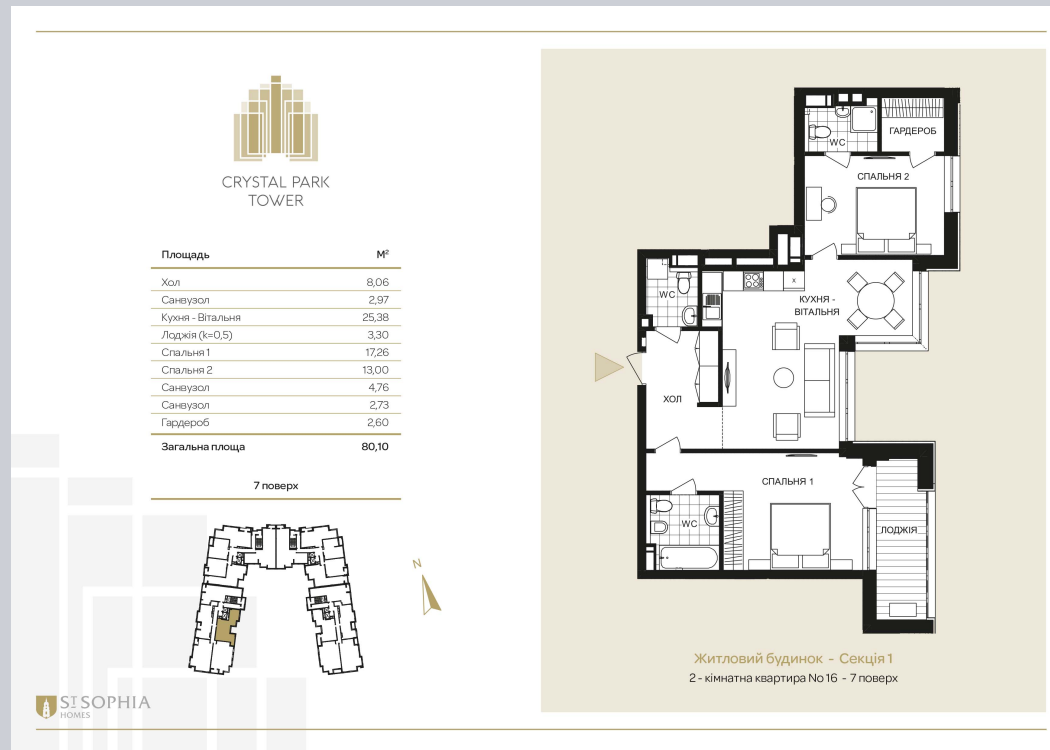

☎ 044-492-05-05

✉ sales@stsophia.ua

1  
будинок

1  
секція

квартира

7  
поверх

80.1 м<sup>2</sup>  
площа

1  
секція

☎ 044-492-05-05

✉ sales@stsophia.ua

1  
Будинок

1  
секція

квартира

ПЛОЩА М²

Кухня: 25.38 м²

: 13.00 м²

: 17.26 м²

: 4.76 м²

: 2.97 м²

Лоджия: 3.30 м²

: 8.06 м²

: 2.73 м²

: 2.60 м²

Загальна площа: 80.1 м²

Житлова площа: 0 м²