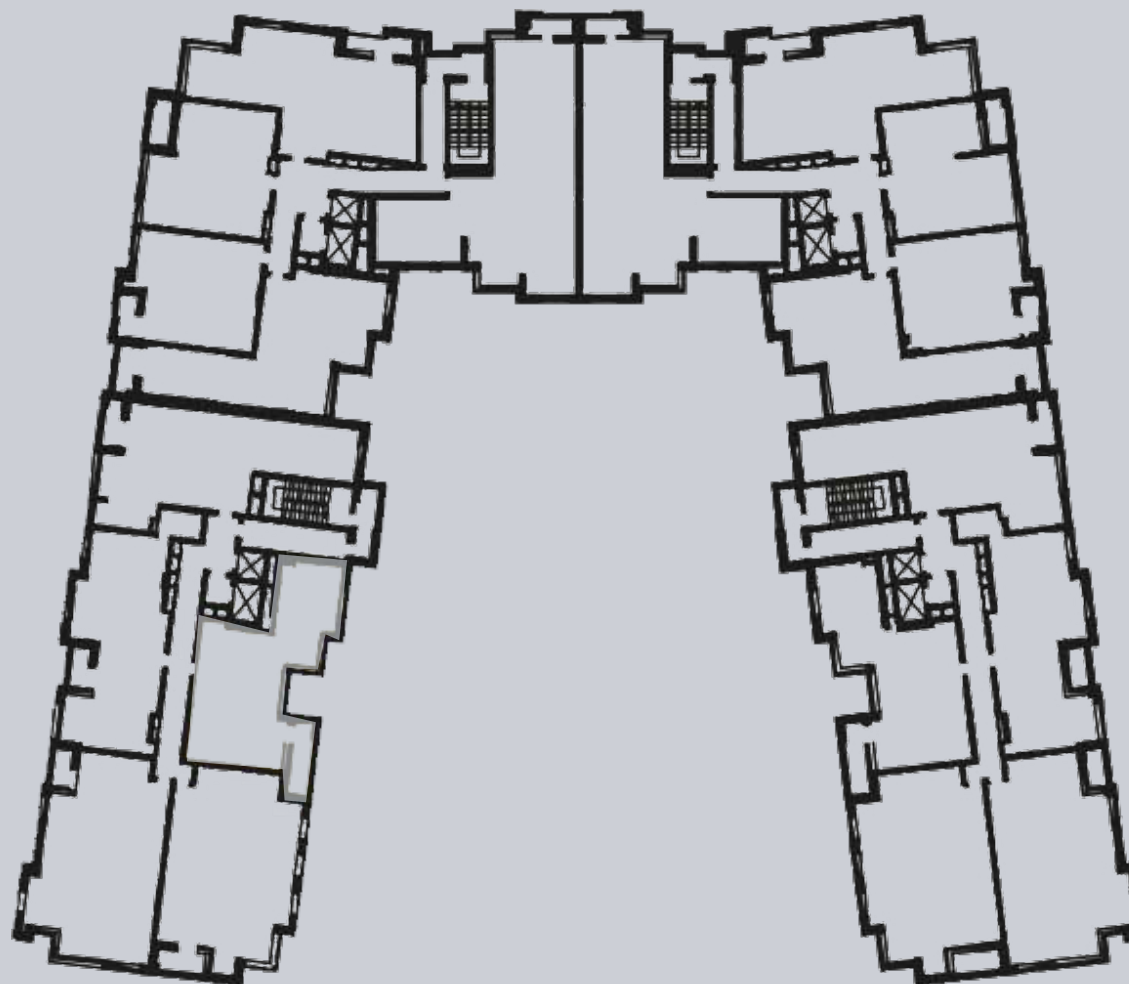

☎ 044-492-05-05

✉ sales@stsophia.ua

1  
будинок

1  
секція

квартира

7  
поверх

80.1 м<sup>2</sup>  
площа

1  
секція

☎ 044-492-05-05

✉ sales@stsophia.ua

1  
Будинок

1  
секція

квартира

ПЛОЩА М²

Кухня: 25.38 м²

: 13.00 м²

: 17.26 м²

: 4.76 м²

: 2.97 м²

Лоджия: 3.30 м²

: 8.06 м²

: 2.73 м²

: 2.60 м²

Загальна площа: 80.1 м²

Житлова площа: 0 м²