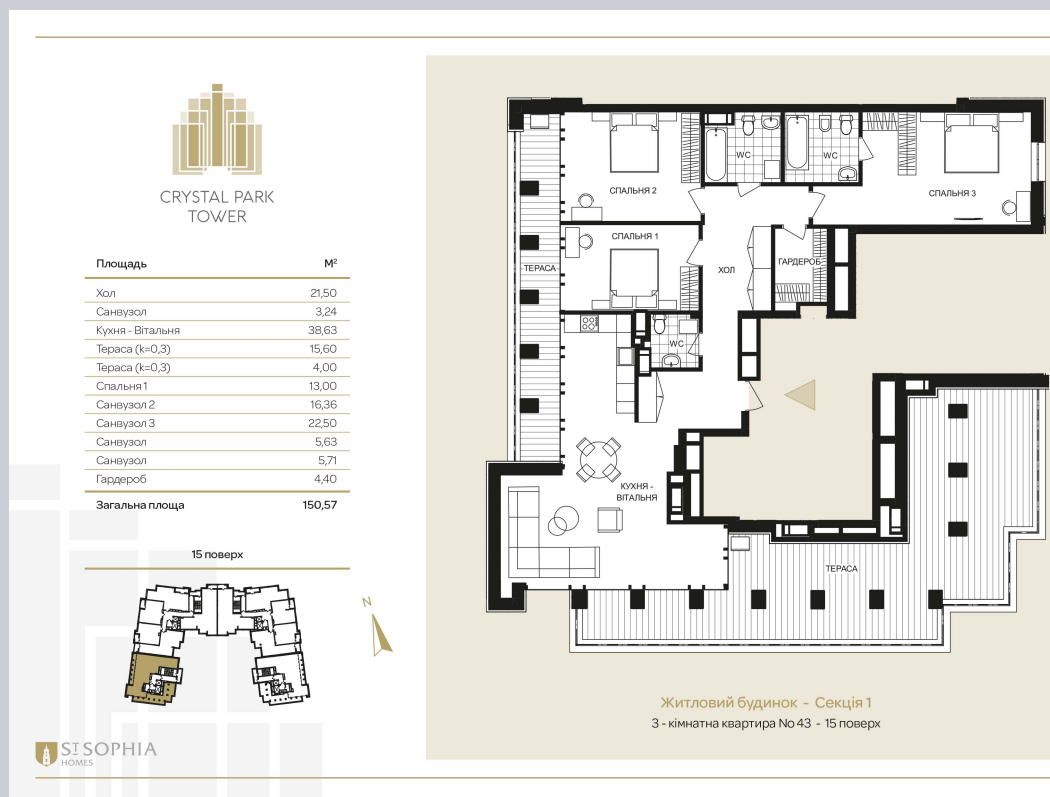

☎ 044-492-05-05

✉ sales@stsophia.ua

1  
будинок

1  
секція

квартира

15  
поверх

150.57 м<sup>2</sup>  
площа

1  
секція

☎ 044-492-05-05

✉ sales@stsophia.ua

1  
будинок

1  
секція

квартира

ПЛОЩА М²

Кухня: 38.63 м²

: 13.00 м²

: 16.36 м²

: 3.24 м²

: 21.50 м²

: 22.5 м²

: 4.40 м²

: 5.63 м²

: 5.71 м²

: 15.6 м²

Тераса 2: 4.0 м²

Загальна площа: 150.57 м²

Житлова площа: 0 м²