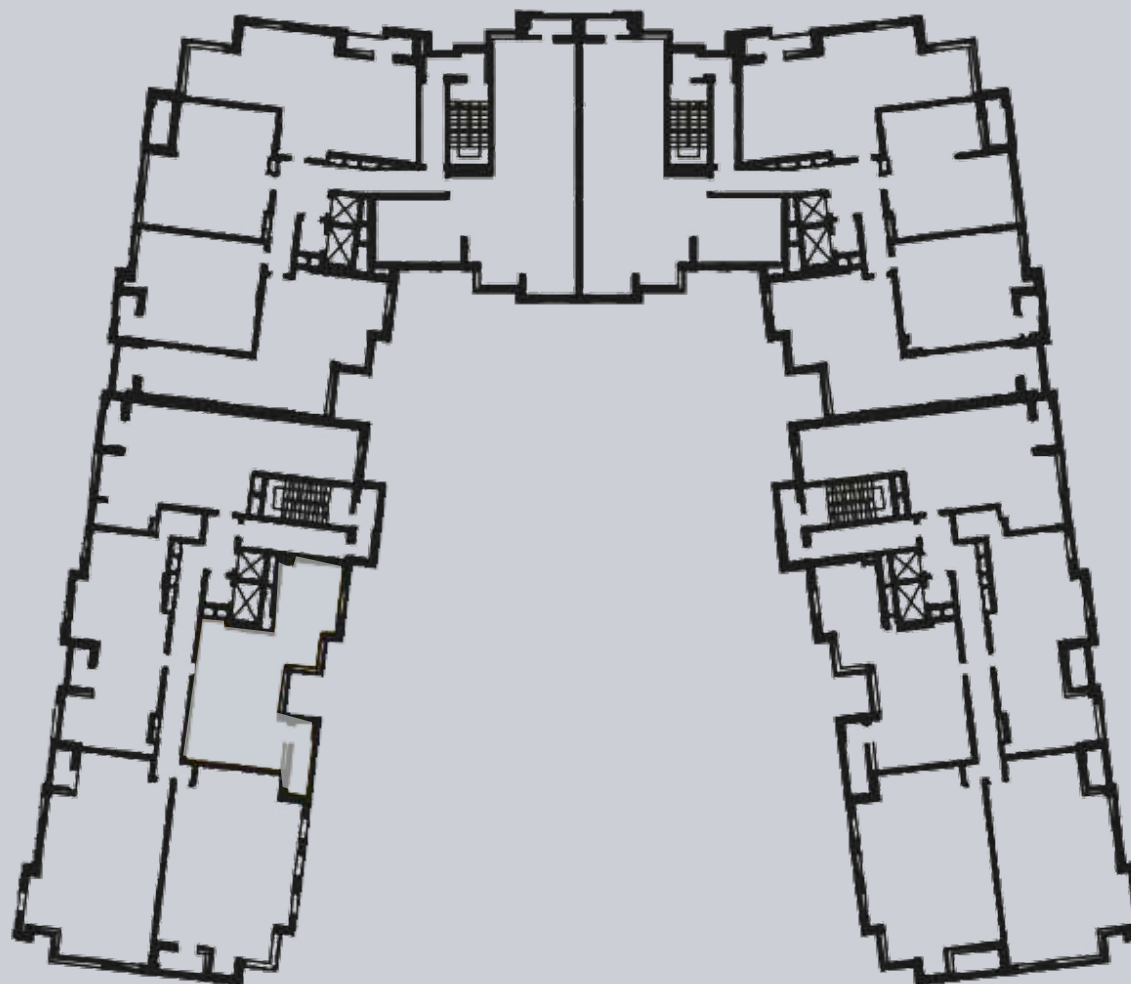

☎ 044-492-05-05

✉ sales@stsophia.ua

1
будинок

1
секція

квартира

4
поверх

80.1 м²
площа

1
секція

☎ 044-492-05-05

✉ sales@stsophia.ua

1
будинок

1
секція

квартира

ПЛОЩА М²

Кухня: 25.38 м²

: 17.26 м²

: 13.00 м²

: 2.97 м²

Лоджия: 3.30 м²

: 8.06 м²

: 2.6 м²

Загальна площа: 80.1 м²

Житлова площа: 0 м²