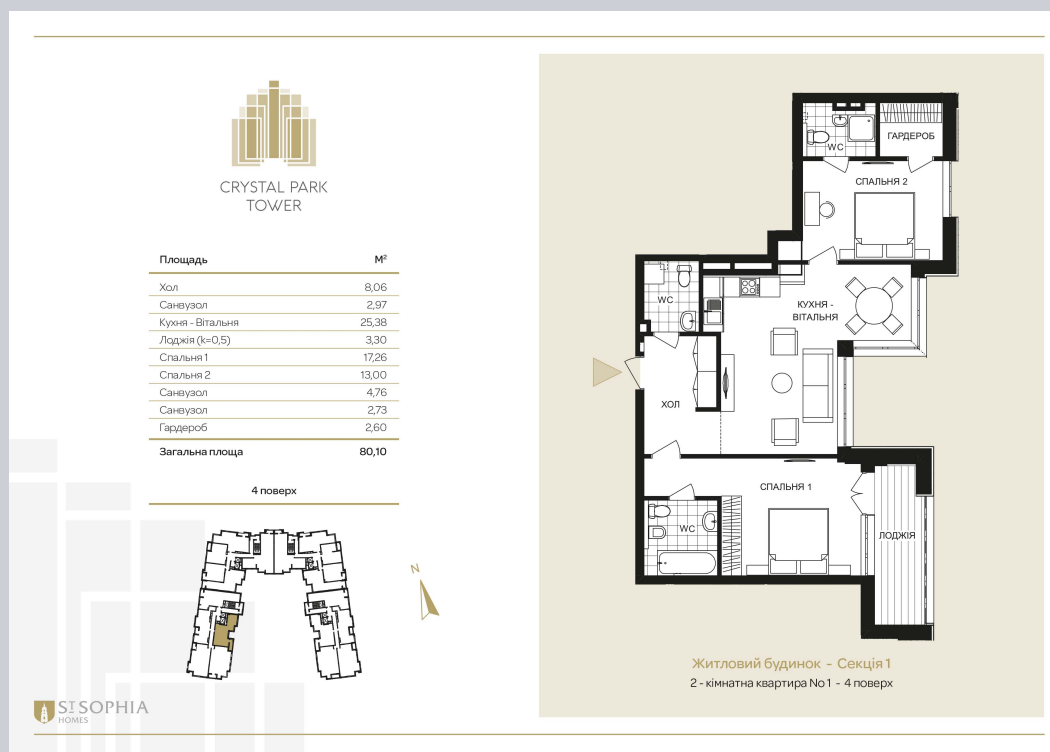

☎ 044-492-05-05

✉ sales@stsophia.ua

1
будинок

1
секція

квартира

4
поверх

80.1 м²
площа

1
секція

☎ 044-492-05-05

✉ sales@stsophia.ua

1
будинок

1
секція

квартира

ПЛОЩА М²

Кухня: 25.38 м²

: 17.26 м²

: 13.00 м²

: 2.97 м²

Лоджия: 3.30 м²

: 8.06 м²

: 2.6 м²

Загальна площа: 80.1 м²

Житлова площа: 0 м²