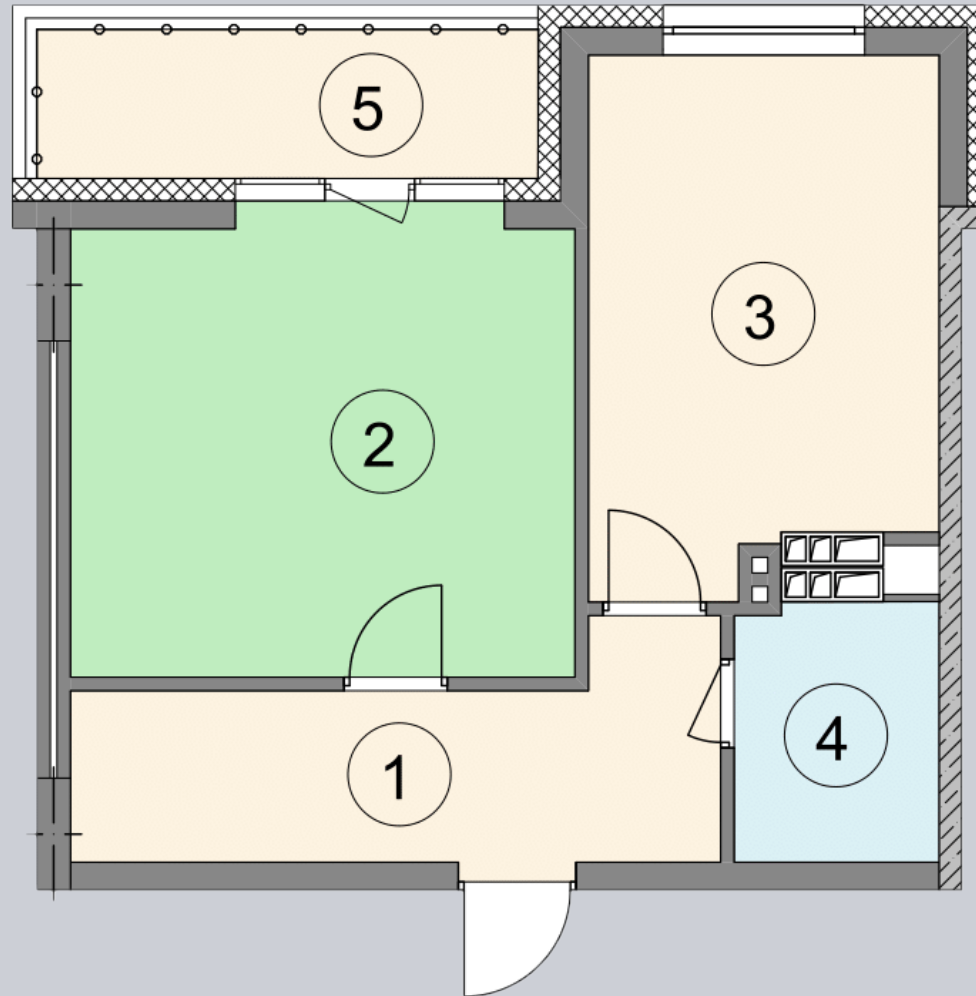

☎ 044-492-05-05

✉ sales@stsophia.ua

1
будинок

7
секція

G21
квартира

2
поверх

48.72 м²
площа

7
секція

☎ 044-492-05-05

✉ sales@stsophia.ua

1
Будинок

7
секція

G21
квартира

ПЛОЩА м²

Кухня: 14.15 м²
: 1.79 м²
: 18.72 м²
: 9.85 м²

Загальна площа: 48.72 м²

Житлова площа: 18.72 м²