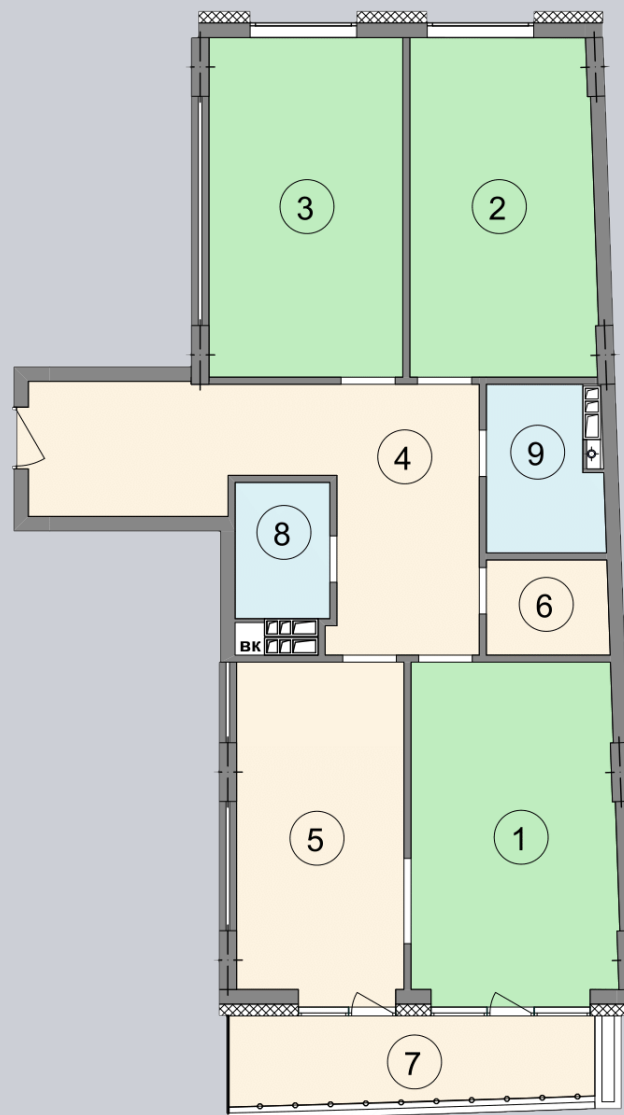

☎ 044-492-05-05

✉ sales@stsophia.ua

1
ДОМ

6
секция

F26
квартира

2
ЭТАЖ

110.95 м²
ПЛОЩАДЬ

6
секция

☎ 044-492-05-05

✉ sales@stsophia.ua

1
ДОМ

6
секция

F26
квартира

ПЛОЩАДЬ	М ²
Кухня:	16.34 м ²
Санузел:	5.28 м ²
Балкон:	2.78 м ²
С/У гостевой:	3.73 м ²
Спальня 2:	18.03 м ²
Спальня:	19.04 м ²
Гостиная:	20.13 м ²
Холл:	22.26 м ²
Кладовая:	3.36 м ²
Общая площадь:	110.95 м²
Жилая площадь:	57.2 м²