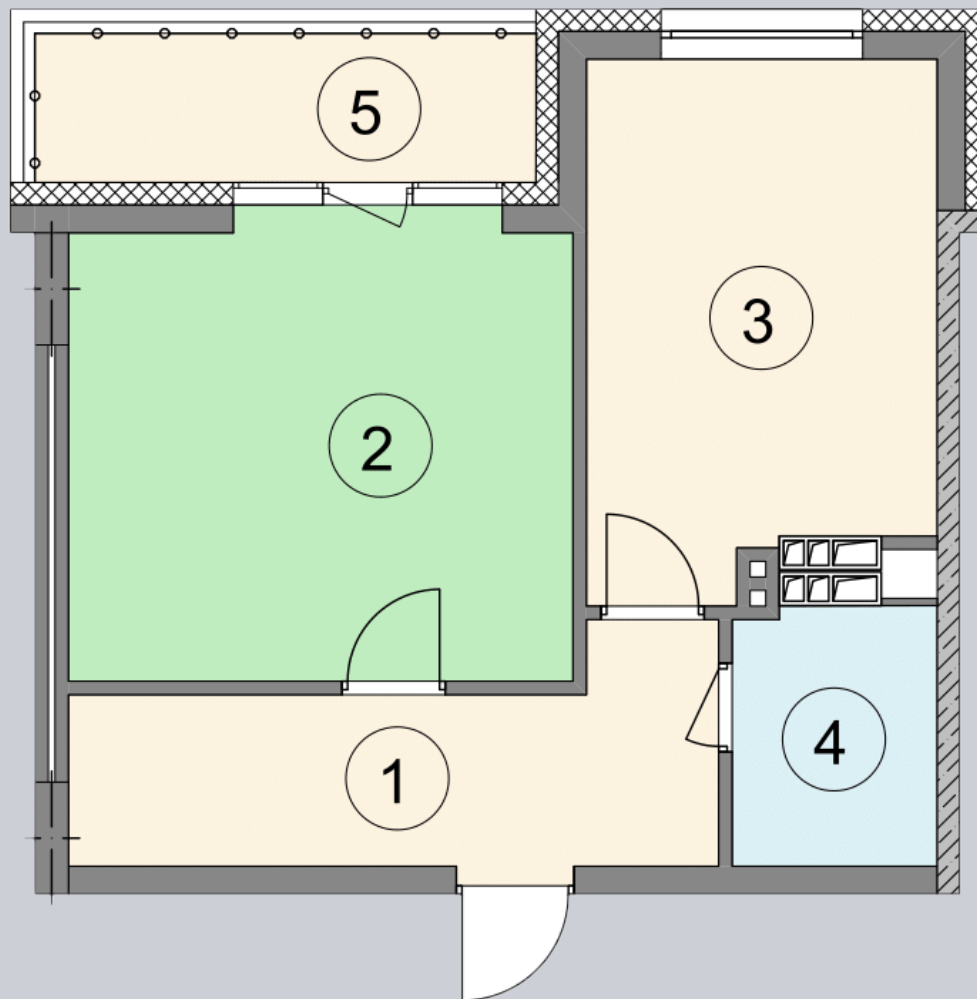

☎ 044-492-05-05

✉ sales@stsophia.ua

1
ДОМ

6
секция

F21
квартира

	ПЛОЩАДЬ	М ²
Кухня:	14.15	М ²
Санузел:	1.79	М ²
Балкон:	18.72	М ²
С/У гостевой:	9.85	М ²
Общая площадь:	48.72	М ²
Жилая площадь:	18.72	М ²