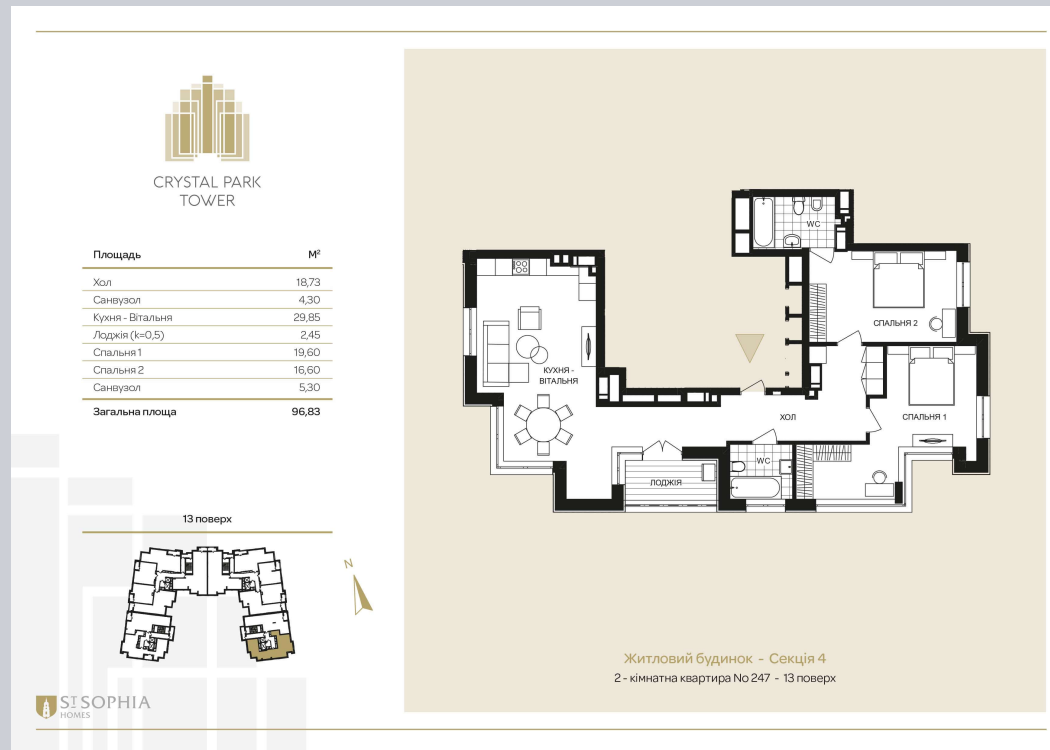

☎ 044-492-05-05

✉ sales@stsophia.ua

1
house

1
section

flat

13
floor

96.83 m²
space

1
section

☎ 044-492-05-05

✉ sales@stsophia.ua

1
house

1
section

flat

SQUARE METERS M²

Кухня: 29.85 м²

: 16.6 м²

: 19.6 м²

: 5.30 м²

: 4.3 м²

Лоджія: 2.45 м²

: 18.73 м²

All space: 96.83 м²

Living space: 0 м²