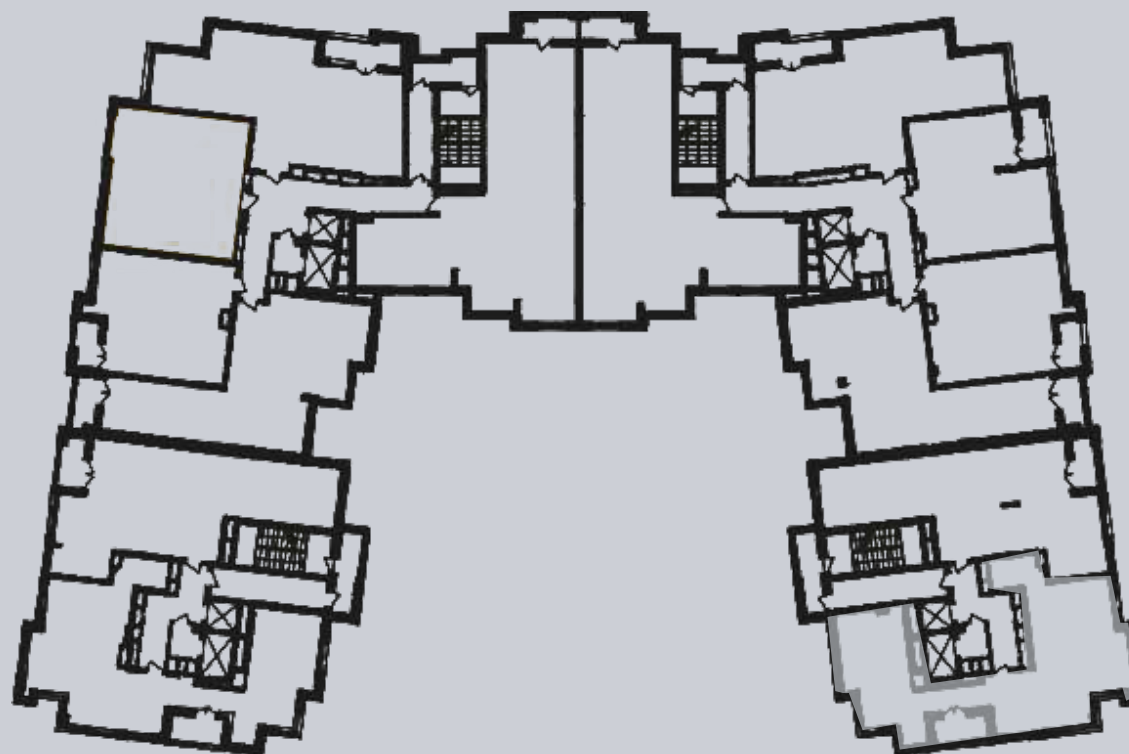

☎ 044-492-05-05

✉ sales@stsophia.ua

1
house

1
section

flat

13
floor

96.83 m²
space

1
section

☎ 044-492-05-05

✉ sales@stsophia.ua

1
house

1
section

flat

SQUARE METERS M²

Кухня: 29.85 м²

: 16.6 м²

: 19.6 м²

: 5.30 м²

: 4.3 м²

Лоджія: 2.45 м²

: 18.73 м²

All space: 96.83 м²

Living space: 0 м²