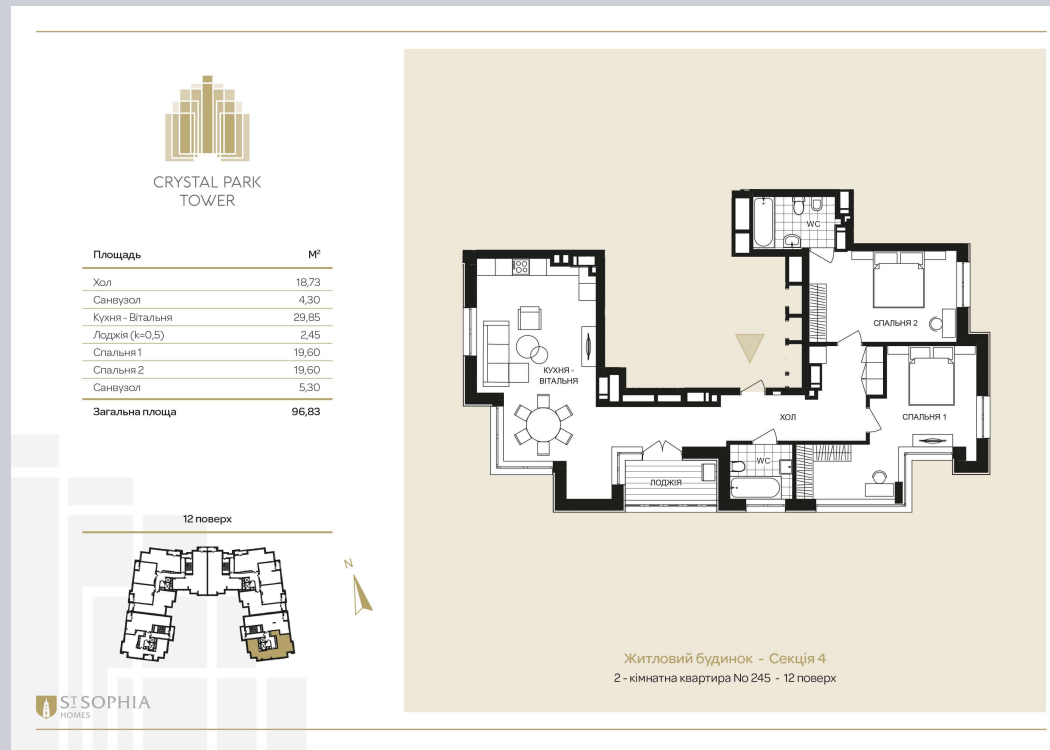

☎ 044-492-05-05

✉ sales@stsophia.ua

1
house

1
section

flat

12
floor

96.83 m²
space

1
section

☎ 044-492-05-05

✉ sales@stsophia.ua

1
house

1
section

flat

SQUARE METERS M²

Кухня: 29.85 M²

: 19.60 M²

: 19.60 M²

: 5.30 M²

: 4.30 M²

Лоджія: 2.45 M²

: 18.73 M²

All space: 96.83 M²

Living space: 0 M²