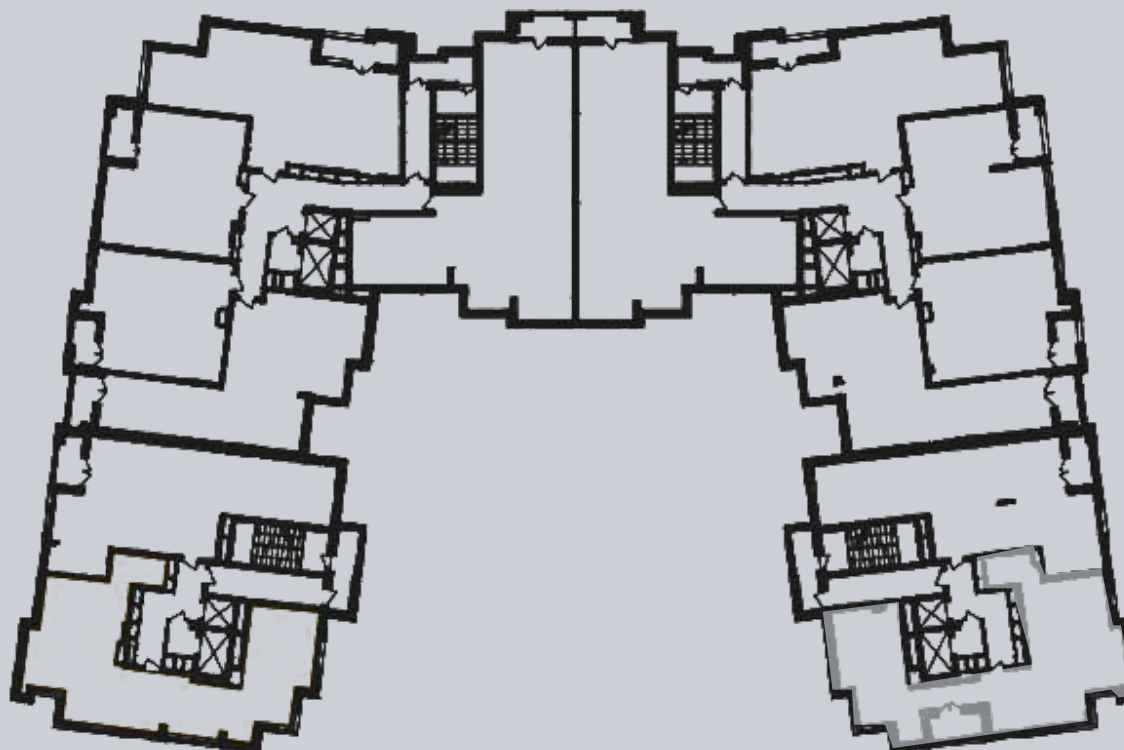

☎ 044-492-05-05

✉ sales@stsophia.ua

1
house

1
section

flat

12
floor

96.83 m²
space

1
section

☎ 044-492-05-05

✉ sales@stsophia.ua

1
house

1
section

flat

SQUARE METERS M²

Кухня: 29.85 M²

: 19.60 M²

: 19.60 M²

: 5.30 M²

: 4.30 M²

Лоджія: 2.45 M²

: 18.73 M²

All space: 96.83 M²

Living space: 0 M²