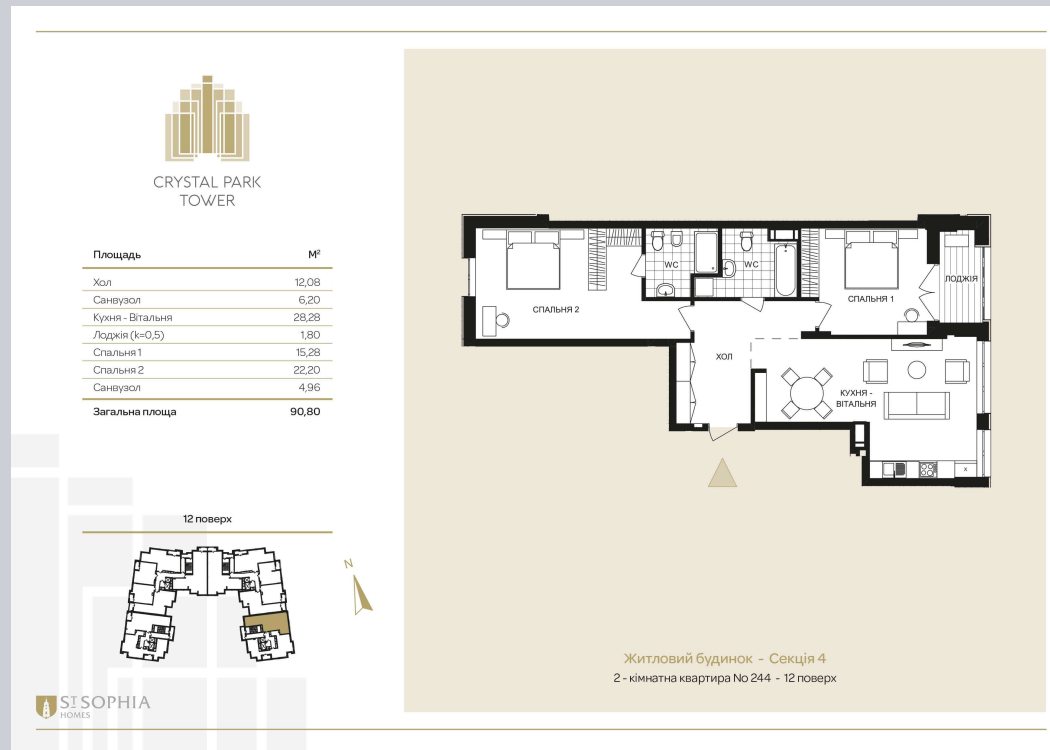

☎ 044-492-05-05

✉ sales@stsophia.ua

1
house

1
section

flat

12
floor

90.8 m²
space

1
section

☎ 044-492-05-05

✉ sales@stsophia.ua

1
house

1
section

flat

SQUARE METERS	М ²
Кухня:	28.28 М ²
:	22.2 М ²
:	15.28 М ²
:	4.96 М ²
:	6.2 М ²
Лоджия:	1.80 М ²
:	12.08 М ²
All space:	90.8 М ²
Living space:	0 М ²