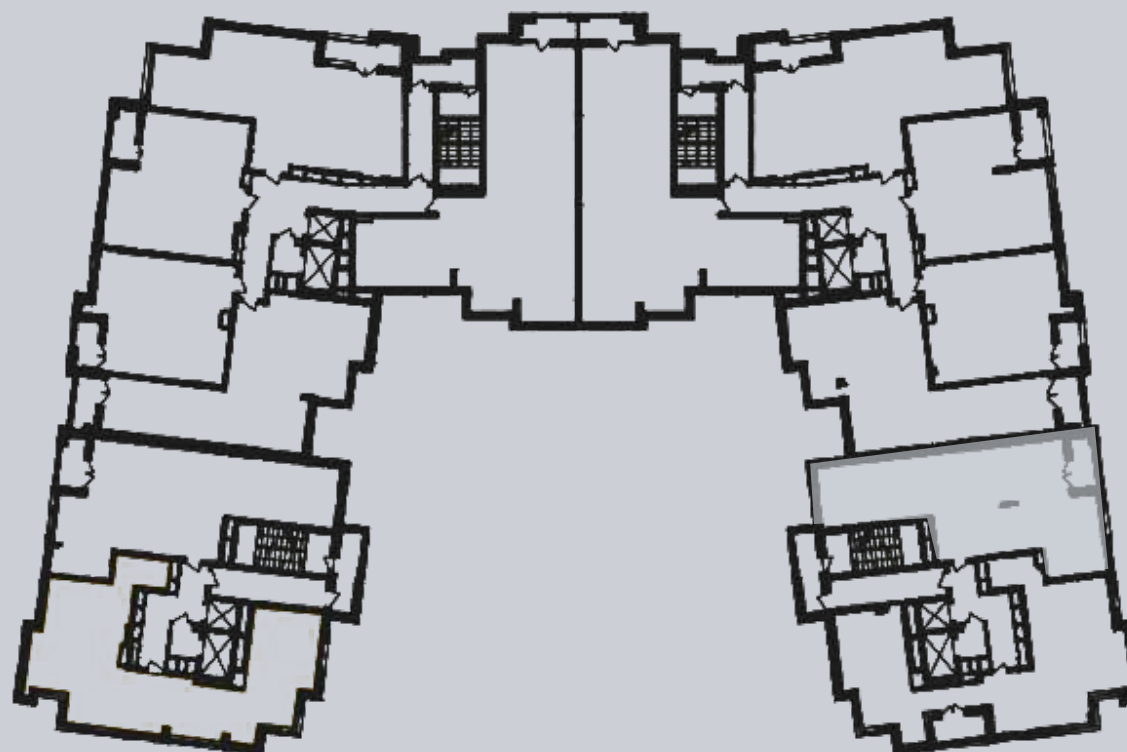

☎ 044-492-05-05

✉ sales@stsophia.ua

1
house

1
section

flat

12
floor

90.8 m²
space

1
section

☎ 044-492-05-05

✉ sales@stsophia.ua

1
house

1
section

flat

SQUARE METERS	М ²
Кухня:	28.28 М ²
:	22.2 М ²
:	15.28 М ²
:	4.96 М ²
:	6.2 М ²
Лоджия:	1.80 М ²
:	12.08 М ²
All space:	90.8 М ²
Living space:	0 М ²