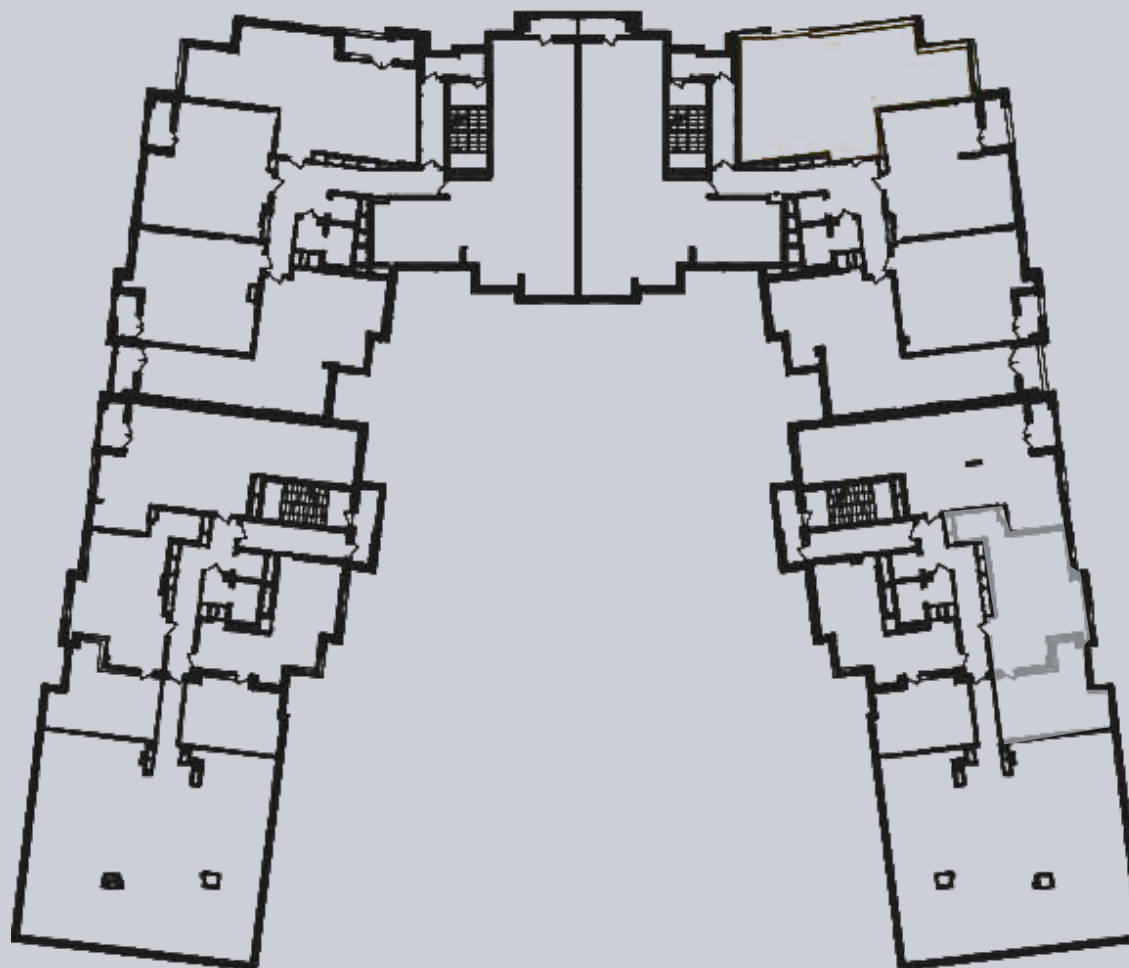

☎ 044-492-05-05

✉ sales@stsophia.ua

1
house

1
section

flat

11
floor

59.96 m²
space

1
section

☎ 044-492-05-05

✉ sales@stsophia.ua

1
house

1
section

flat

SQUARE METERS M²

Кухня: 22.55 M²

: 16.7 M²

: 5.3 M²

: 5.41 M²

: 10.00 M²

All space: 59.96 M²

Living space: 0 M²