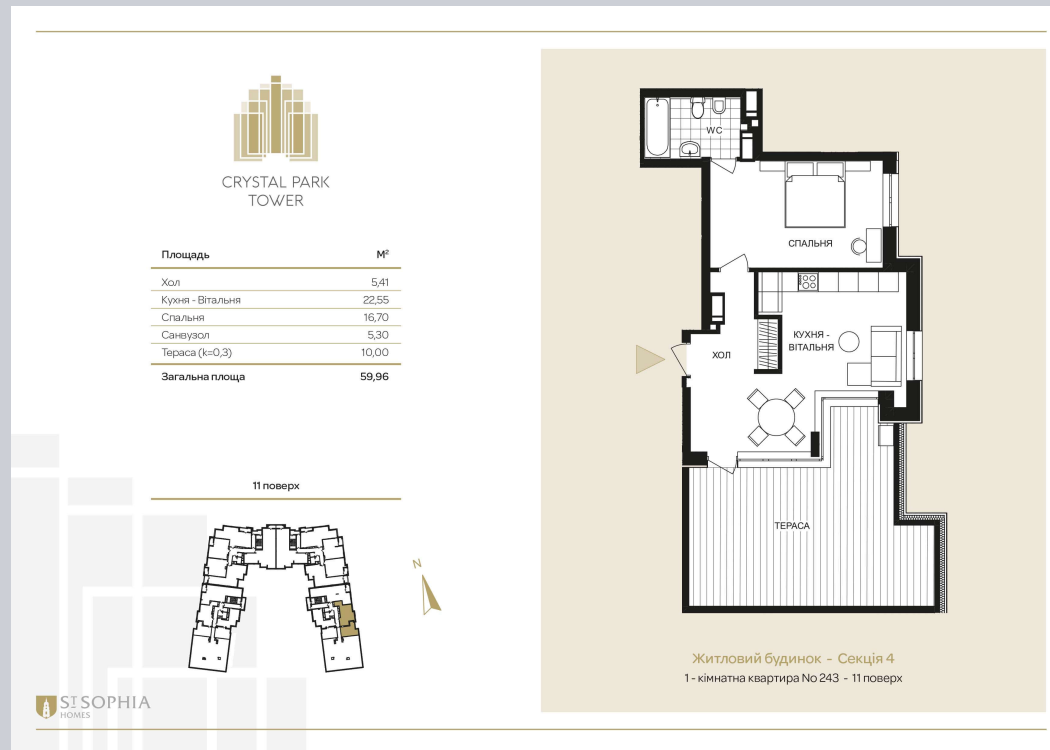

☎ 044-492-05-05

✉ sales@stsophia.ua

1
house

1
section

flat

11
floor

59.96 m²
space

1
section

☎ 044-492-05-05

✉ sales@stsophia.ua

1
house

1
section

flat

SQUARE METERS M²

Кухня: 22.55 M²

: 16.7 M²

: 5.3 M²

: 5.41 M²

: 10.00 M²

All space: 59.96 M²

Living space: 0 M²