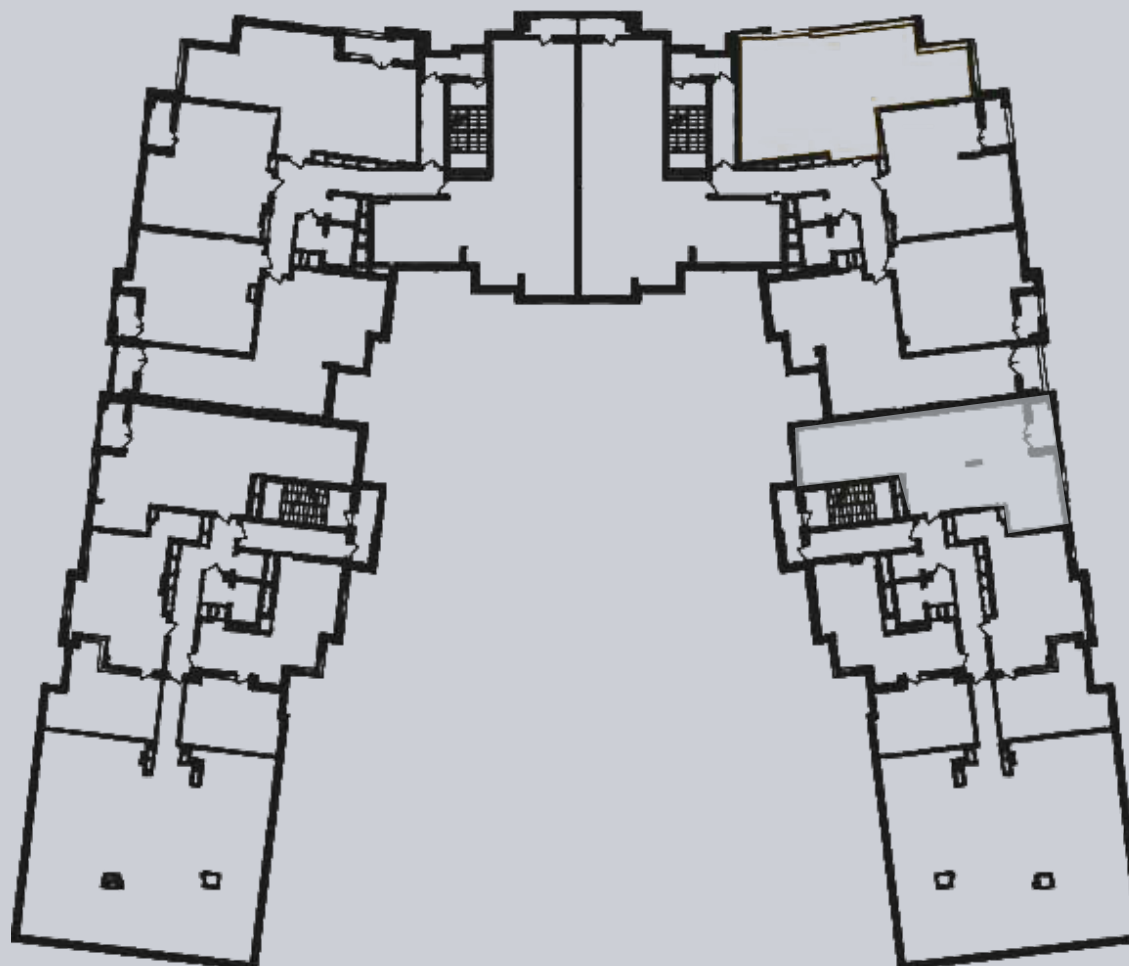

☎ 044-492-05-05

✉ sales@stsophia.ua

1
house

1
section

flat

11
floor

90.86 m²
space

1
section

☎ 044-492-05-05

✉ sales@stsophia.ua

1
house

1
section

flat

SQUARE METERS M^2

Кухня: 28.28 M^2

: 22.2 M^2

: 15.34 M^2

: 4.96 M^2

: 6.2 M^2

Лоджия: 1.80 M^2

: 12.08 M^2

All space: 90.86 M^2

Living space: 0 M^2