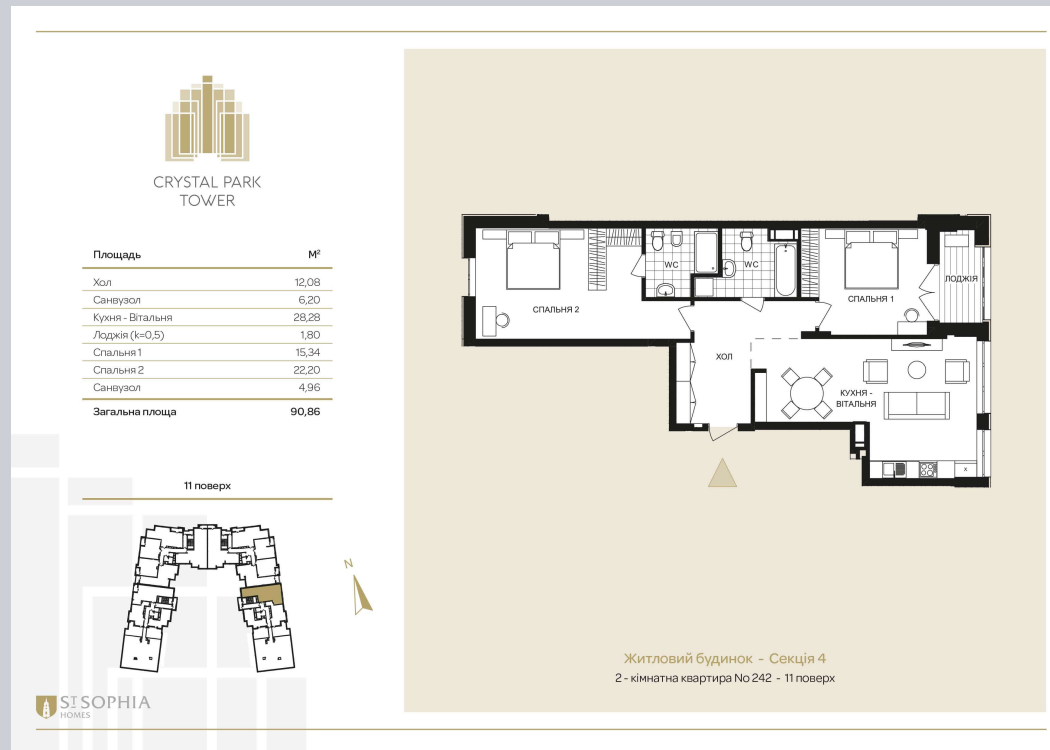

☎ 044-492-05-05

✉ sales@stsophia.ua

1
house

1
section

flat

11
floor

90.86 m²
space

1
section

☎ 044-492-05-05

✉ sales@stsophia.ua

1
house

1
section

flat

SQUARE METERS M^2

Кухня: 28.28 M^2

: 22.2 M^2

: 15.34 M^2

: 4.96 M^2

: 6.2 M^2

Лоджия: 1.80 M^2

: 12.08 M^2

All space: 90.86 M^2

Living space: 0 M^2