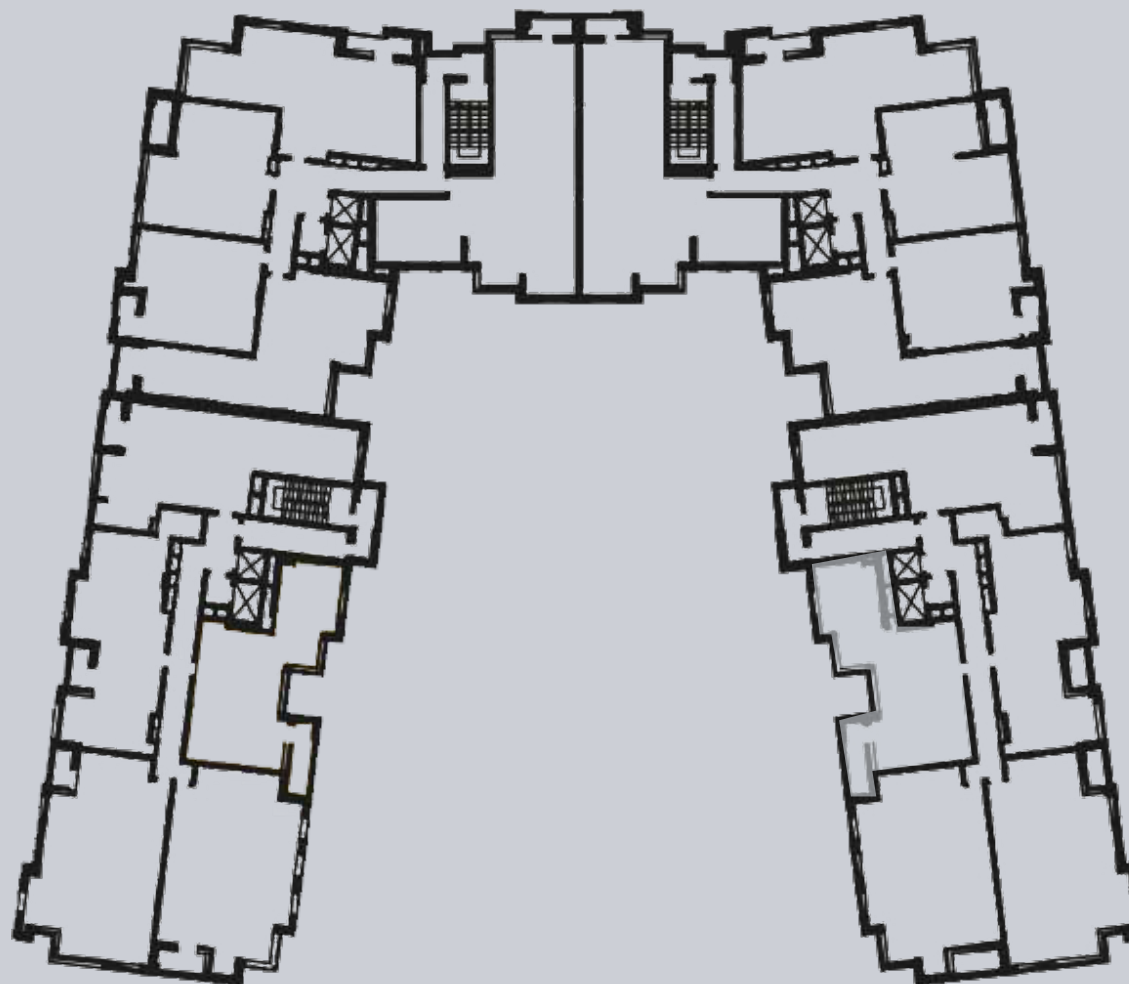

☎ 044-492-05-05

✉ sales@stsophia.ua

1
house

1
section

flat

7
floor

80.34 m²
space

1
section

☎ 044-492-05-05

✉ sales@stsophia.ua

1
house

1
section

flat

CRYSTAL PARK TOWER

Площадь	М²
Хол	8,05
Санвузол	2,97
Кухня - Вітальня	25,79
Лоджия (к=0,5)	3,25
Спальня 1	17,22
Спальня 2	12,95
Санвузол	4,79
Санвузол	2,86
Гардероб	2,47
Загальна площа	80,34

7 поверх

Житловий будинок - Секція 4
2 - кімнатна квартира No 227 - 7 поверх

SQUARE METERS M²

Кухня: 25.79 м²

: 12.95 м²

: 17.22 м²

: 4.79 м²

: 2.97 м²