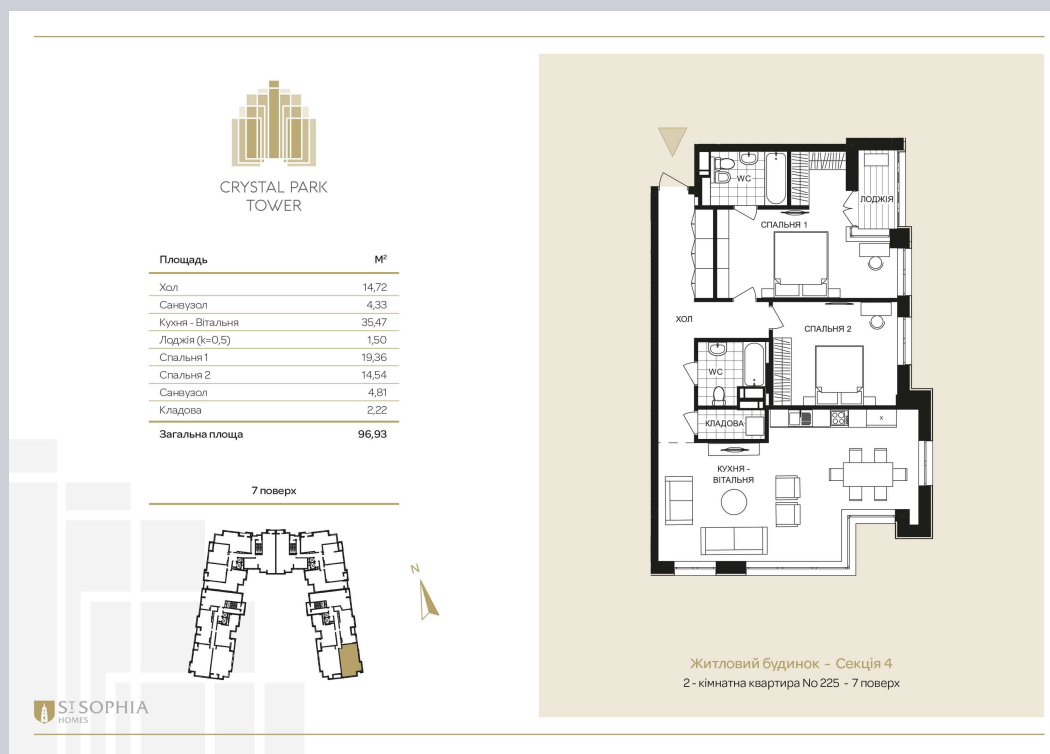

☎ 044-492-05-05

✉ sales@stsophia.ua

1  
house

1  
section

flat

7  
floor

96.93 m<sup>2</sup>  
space

1  
section

☎ 044-492-05-05

✉ sales@stsophia.ua

1  
house

1  
section

flat

SQUARE METERS M<sup>2</sup>

Кухня: 35.47 M<sup>2</sup>

: 14.54 M<sup>2</sup>

: 19.36 M<sup>2</sup>

: 4.81 M<sup>2</sup>

: 4.33 M<sup>2</sup>

Лоджия: 1.50 M<sup>2</sup>

: 14.72 M<sup>2</sup>

: 2.22 M<sup>2</sup>

All space: 96.93 M<sup>2</sup>

Living space: 0 M<sup>2</sup>