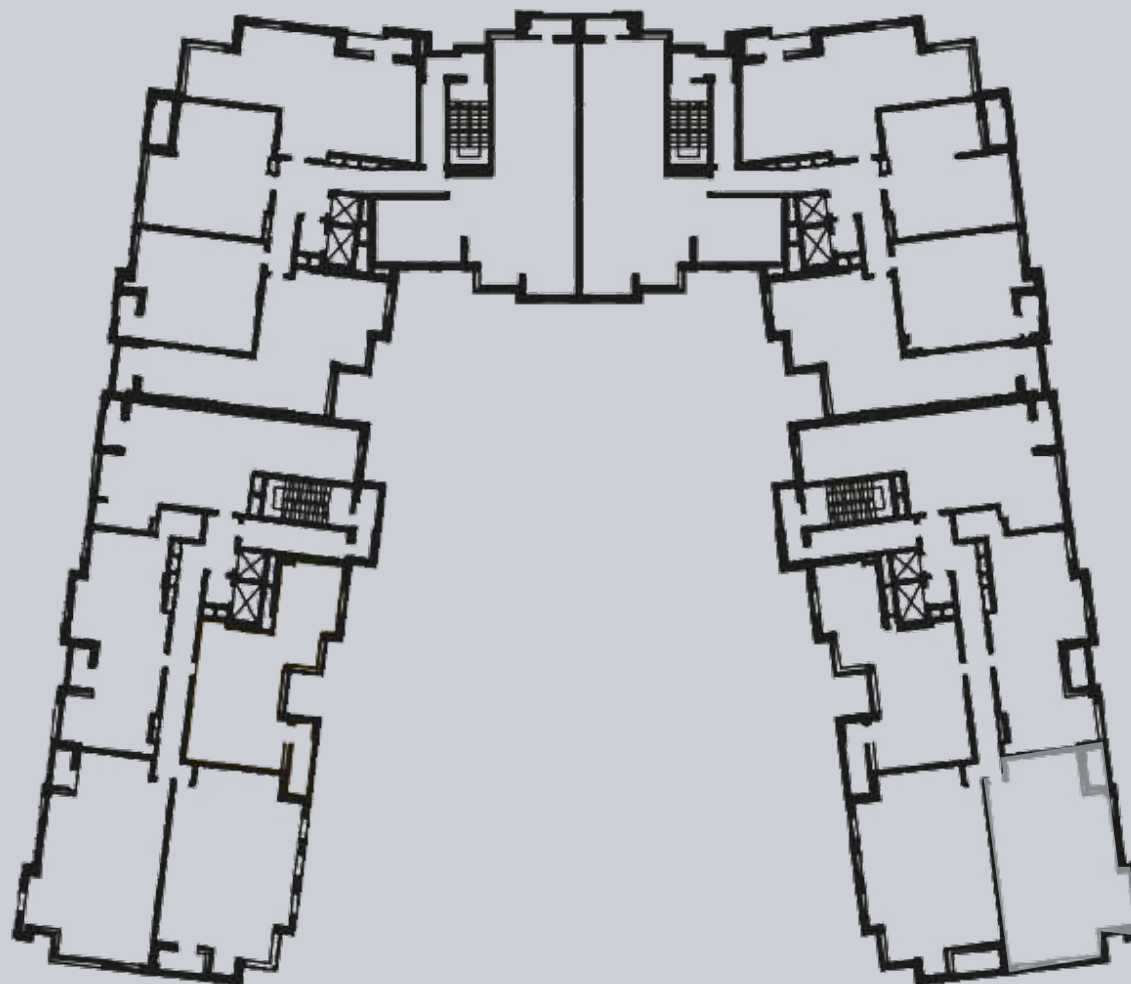

☎ 044-492-05-05

✉ sales@stsophia.ua

1  
house

1  
section

flat

7  
floor

96.93 m<sup>2</sup>  
space

1  
section

☎ 044-492-05-05

✉ sales@stsophia.ua

1  
house

1  
section

flat

SQUARE METERS M<sup>2</sup>

Кухня: 35.47 M<sup>2</sup>

: 14.54 M<sup>2</sup>

: 19.36 M<sup>2</sup>

: 4.81 M<sup>2</sup>

: 4.33 M<sup>2</sup>

Лоджия: 1.50 M<sup>2</sup>

: 14.72 M<sup>2</sup>

: 2.22 M<sup>2</sup>

All space: 96.93 M<sup>2</sup>

Living space: 0 M<sup>2</sup>