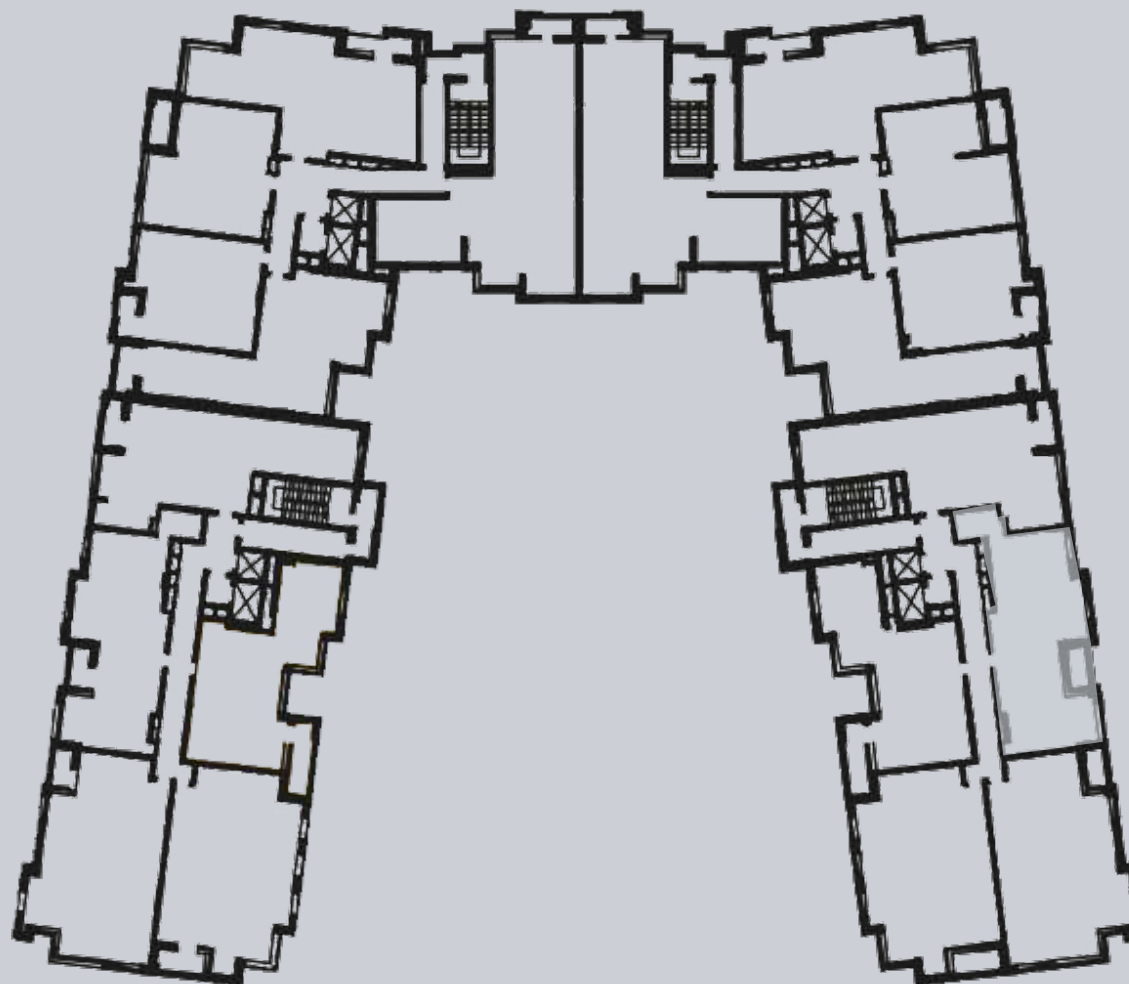

☎ 044-492-05-05

✉ sales@stsophia.ua

1
house

1
section

flat

7
floor

82.57 m²
space

1
section

☎ 044-492-05-05

✉ sales@stsophia.ua

1
house

1
section

flat

CRYSTAL PARK TOWER

Площадь	М²
Хол	11,08
Санвузол	3,77
Кухня - Вітальня	28,78
Лоджия (к=0,5)	1,62
Спальня 1	11,99
Спальня 2	17,00
Санвузол	5,22
Кладова	1,32
Коридор	1,85
Загальна площа	82,57

7 поверх

Житловий будинок - Секція 4
2 - кімнатна квартира No 224 - 7 поверх

SQUARE METERS M²

Кухня: 28.78 M²

: 17.0 M²

: 11.99 M²

: 5.22 M²

: 3.77 M²