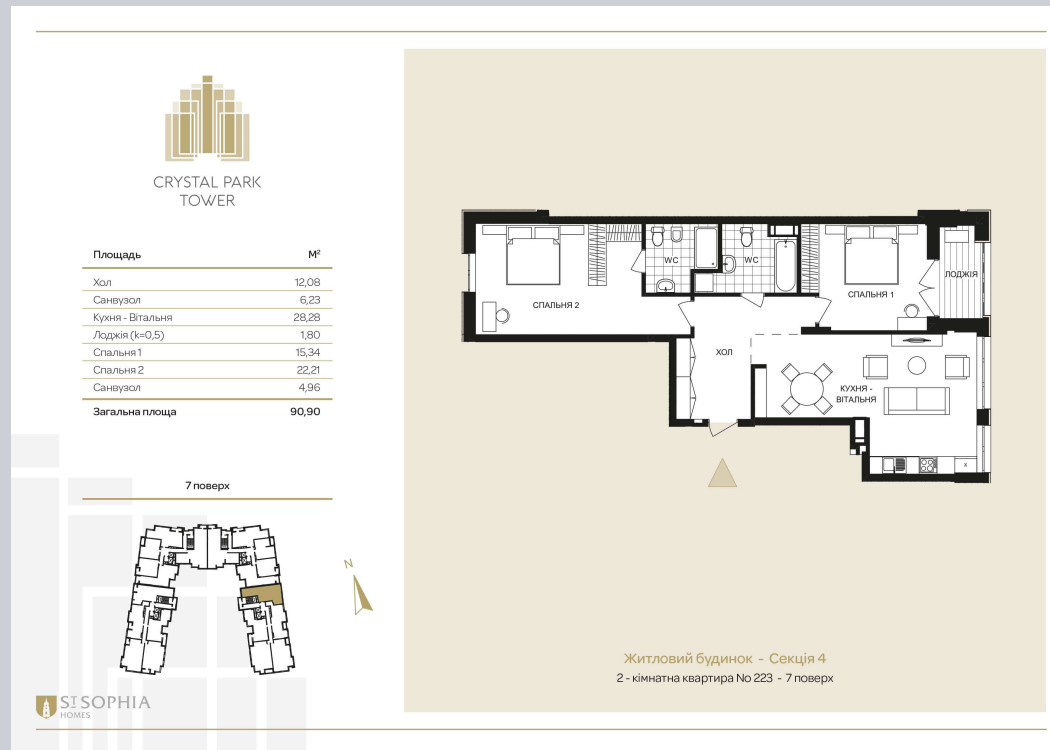

☎ 044-492-05-05

✉ sales@stsophia.ua

1  
house

1  
section

flat

7  
floor

90.9 m<sup>2</sup>  
space

1  
section

☎ 044-492-05-05

✉ sales@stsophia.ua

1  
house

1  
section

flat

SQUARE METERS	М <sup>2</sup>
Кухня:	28.28 М <sup>2</sup>
:	22.21 М <sup>2</sup>
:	15.34 М <sup>2</sup>
:	4.96 М <sup>2</sup>
:	6.23 М <sup>2</sup>
Лоджия:	1.80 М <sup>2</sup>
:	12.08 М <sup>2</sup>
All space:	90.9 М <sup>2</sup>
Living space:	0 М <sup>2</sup>