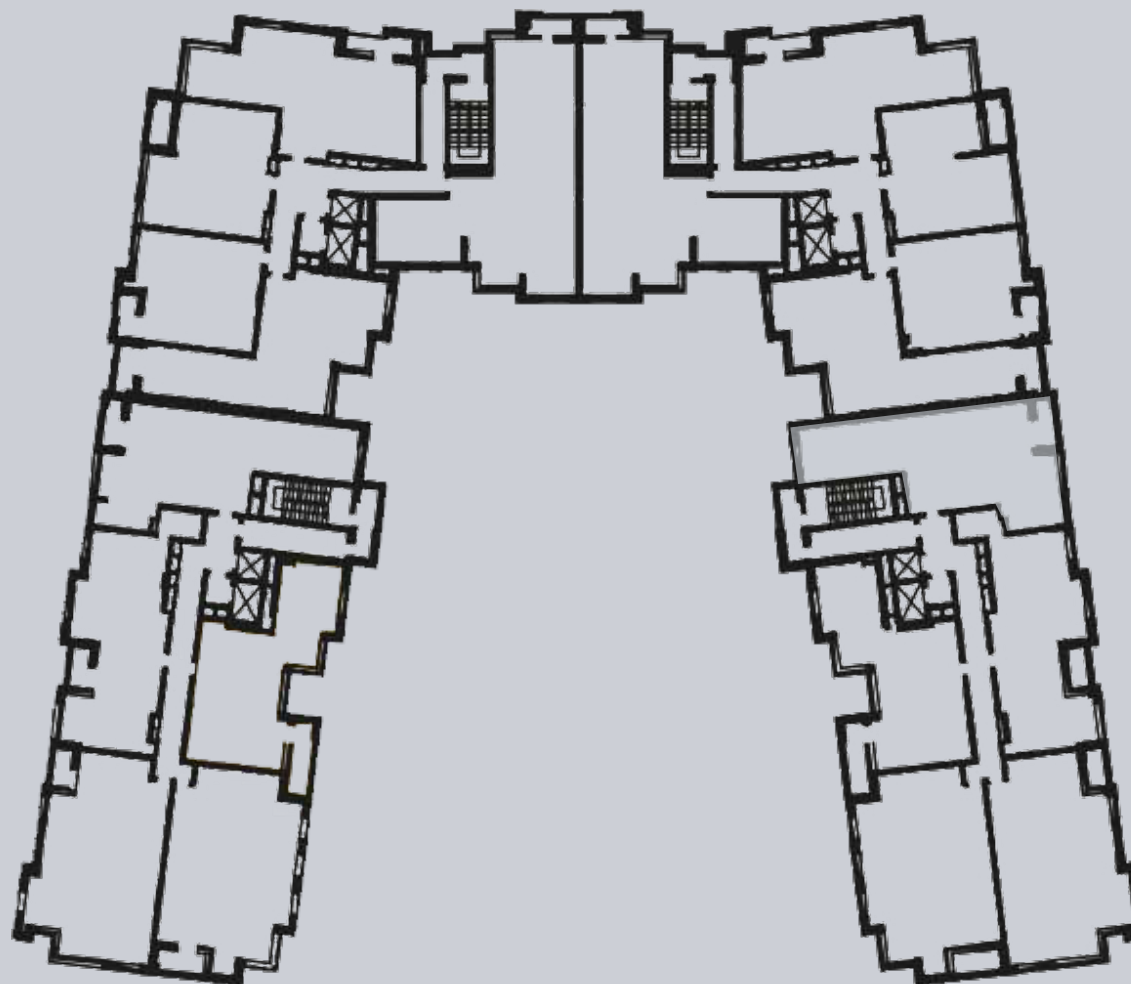

☎ 044-492-05-05

✉ sales@stsophia.ua

1  
house

1  
section

flat

7  
floor

90.9 m<sup>2</sup>  
space

1  
section

☎ 044-492-05-05

✉ sales@stsophia.ua

1  
house

1  
section

flat

SQUARE METERS	М <sup>2</sup>
Кухня:	28.28 М <sup>2</sup>
:	22.21 М <sup>2</sup>
:	15.34 М <sup>2</sup>
:	4.96 М <sup>2</sup>
:	6.23 М <sup>2</sup>
Лоджия:	1.80 М <sup>2</sup>
:	12.08 М <sup>2</sup>
All space:	90.9 М <sup>2</sup>
Living space:	0 М <sup>2</sup>