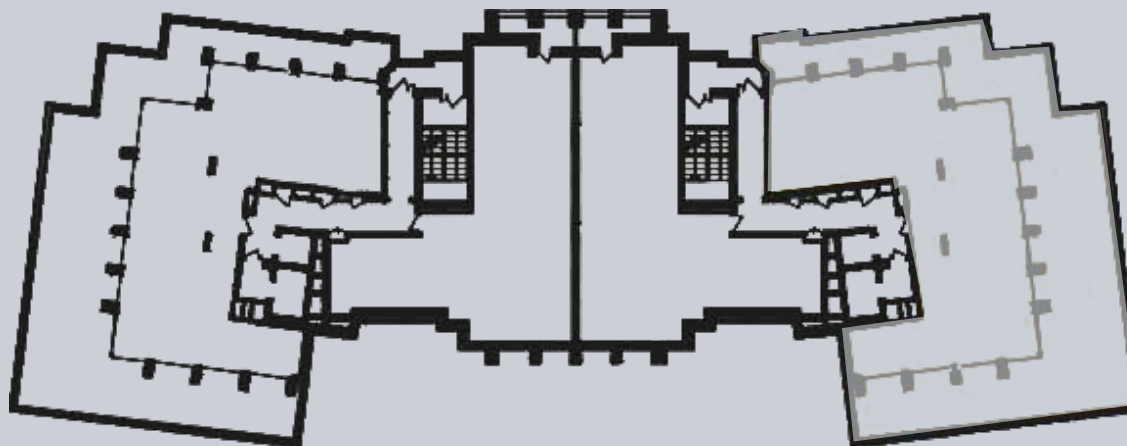

☎ 044-492-05-05

✉ sales@stsophia.ua

1
house

1
section

flat

21
floor

176.41 m²
space

1
section

☎ 044-492-05-05

✉ sales@stsophia.ua

SQUARE METERS M²

Кухня: 12.9 м²

: 13.00 м²

: 21.78 м²

: 5.75 м²

: 4.72 м²

: 25.5 м²

: 11.28 м²

: 17.2 м²

: 3.94 м²

: 45.0 м²

Коридор: 15.34 м²

All space: 176.41 м²

Living space: 0 м²