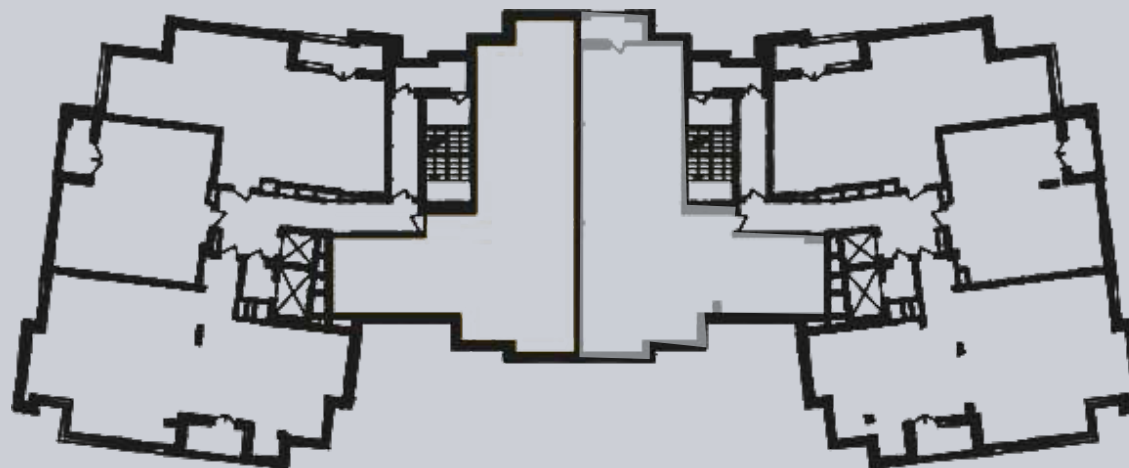

☎ 044-492-05-05

✉ sales@stsophia.ua

1
house

1
section

flat

18
floor

126.53 m²
space

1
section

☎ 044-492-05-05

✉ sales@stsophia.ua

1
house

1
section

flat

SQUARE METERS M²

Кухня: 30.23 м²

: 15.89 м²

: 18.00 м²

: 5.45 м²

: 9.5 м²

Лоджия: 1.77 м²

: 16.5 м²

: 25.29 м²

: 3.9 м²

All space: 126.53 м²