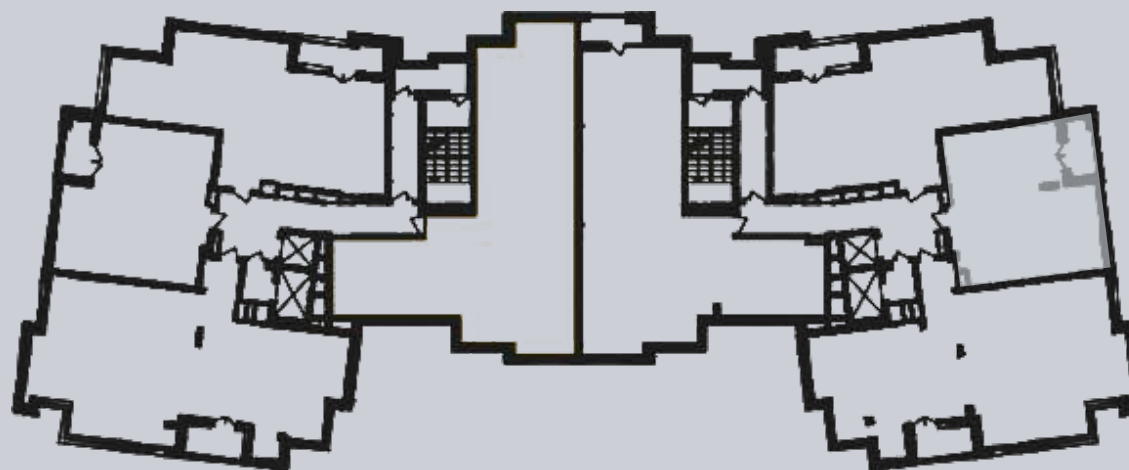

☎ 044-492-05-05

✉ sales@stsophia.ua

1
house

1
section

flat

18
floor

62.98 m²
space

1
section

☎ 044-492-05-05

✉ sales@stsophia.ua

1
house

1
section

flat

CRYSTAL PARK TOWER

Площадь	М²
Хол	7,43
Санвузол	4,50
Кухня - Вітальня	33,00
Лоджия (к=0,5)	2,00
Спальня	16,05
Загальна площа	62,98

18 поверх

Житловий будинок - Секція 3
1-кімнатна квартира №194 - 18 поверх

SQUARE METERS M²

Кухня: 33.0 M²

: 16.05 M²

: 4.50 M²

Лоджия: 2.0 M²

: 7.43 M²

All space: 62.98 M²

Living space: 0 M²