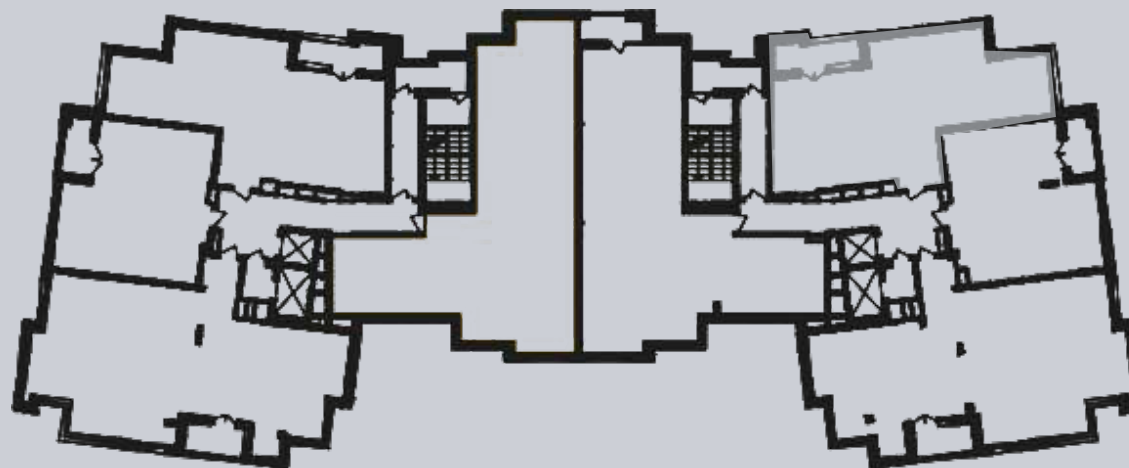

☎ 044-492-05-05

✉ sales@stsophia.ua

1
house

1
section

flat

18
floor

88.75 m²
space

1
section

☎ 044-492-05-05

✉ sales@stsophia.ua

1
house

1
section

flat

SQUARE METERS M²

Кухня: 28.5 м²

: 22.35 м²

: 12.20 м²

: 5.4 м²

: 7.00 м²

Лоджия: 2.6 м²

: 10.70 м²

All space: 88.75 м²

Living space: 0 м²