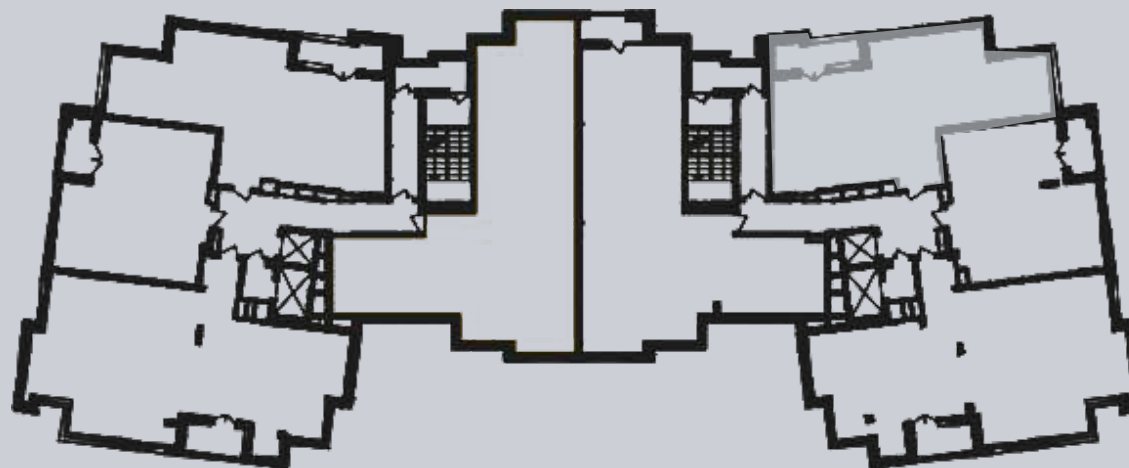

☎ 044-492-05-05

✉ sales@stsophia.ua

1
house

1
section

flat

18
floor

88.75 m²
space

1
section

☎ 044-492-05-05

✉ sales@stsophia.ua

1
house

1
section

flat

SQUARE METERS M²

Кухня: 28.5 м²
:
: 22.35 м²
:
: 12.20 м²
:
: 5.4 м²
:
: 7.00 м²
Лоджия: 2.6 м²
:
: 10.70 м²

All space: 88.75 м²

Living space: 0 м²