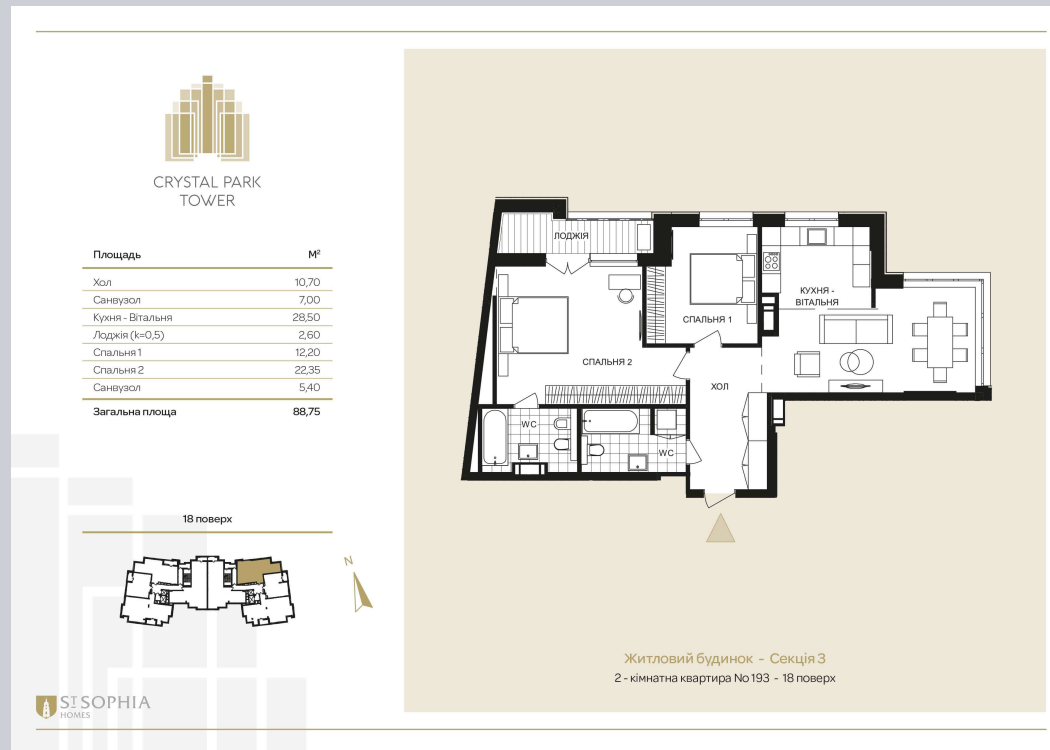

☎ 044-492-05-05

✉ sales@stsophia.ua

1
house

1
section

flat

18
floor

88.75 m²
space

1
section

☎ 044-492-05-05

✉ sales@stsophia.ua

1
house

1
section

flat

SQUARE METERS M²

Кухня: 28.5 м²
:
: 22.35 м²
:
: 12.20 м²
:
: 5.4 м²
:
: 7.00 м²
Лоджия: 2.6 м²
:
: 10.70 м²

All space: 88.75 м²

Living space: 0 м²