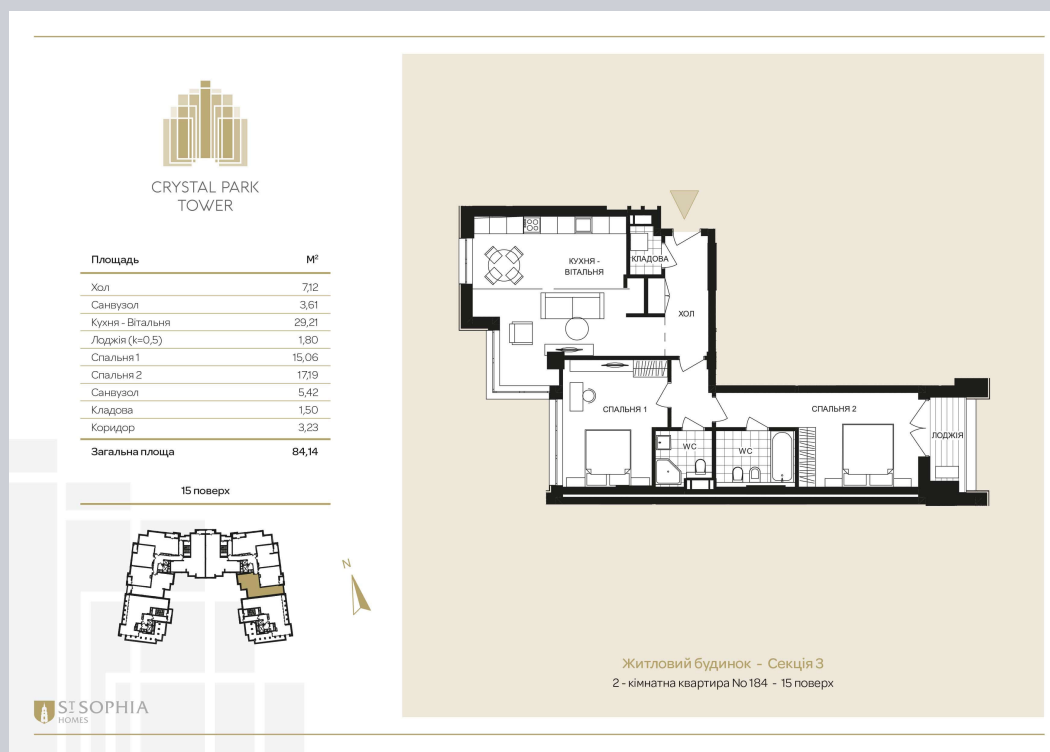

☎ 044-492-05-05

✉ sales@stsophia.ua

1  
house

1  
section

flat

15  
floor

84.14 m<sup>2</sup>  
space

1  
section

☎ 044-492-05-05

✉ sales@stsophia.ua

1  
house

1  
section

flat

SQUARE METERS M<sup>2</sup>

Кухня: 29.21 M<sup>2</sup>

: 17.19 M<sup>2</sup>

: 15.06 M<sup>2</sup>

: 5.42 M<sup>2</sup>

: 3.61 M<sup>2</sup>

Лоджия: 1.80 M<sup>2</sup>

: 7.12 M<sup>2</sup>

: 1.5 M<sup>2</sup>

Коридор: 3.23 M<sup>2</sup>

All space: 84.14 M<sup>2</sup>

Living space: 0 M<sup>2</sup>