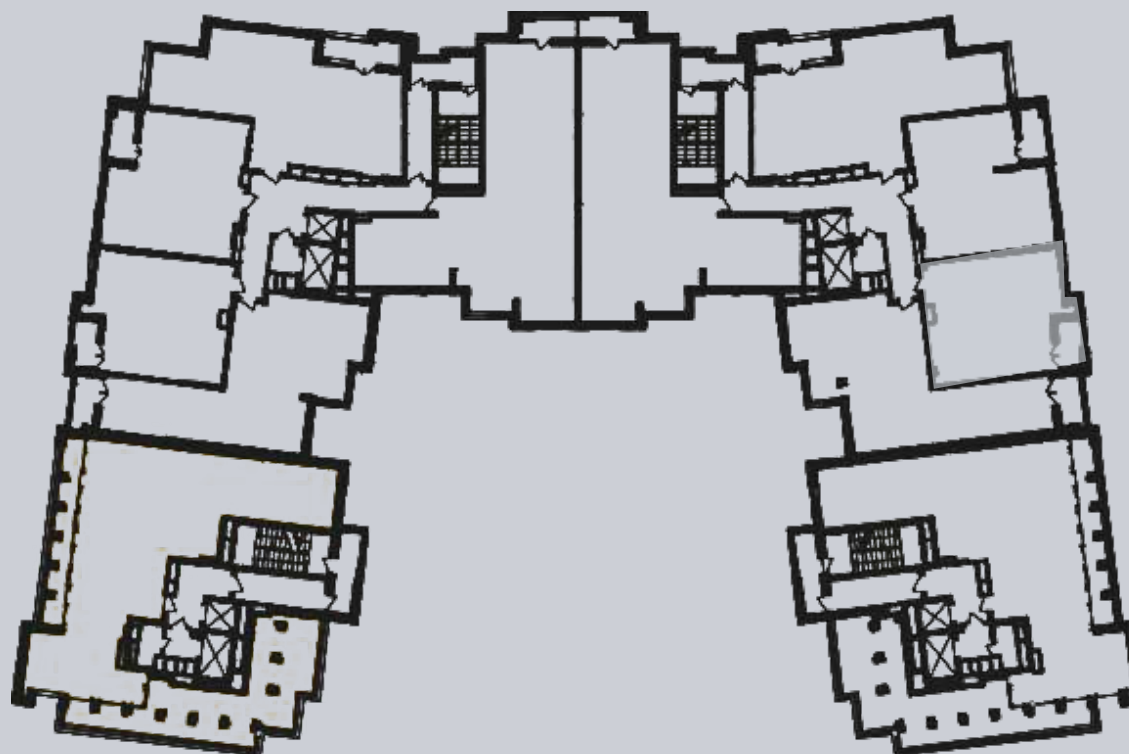

☎ 044-492-05-05

✉ sales@stsophia.ua

1  
house

1  
section

flat

15  
floor

58.67 m<sup>2</sup>  
space

1  
section

☎ 044-492-05-05

✉ sales@stsophia.ua

1  
house

1  
section

flat

  
CRYSTAL PARK  
TOWER

| Площадь               | М²           |
|-----------------------|--------------|
| Хол                   | 12,80        |
| Санвузол              | 5,20         |
| Кухня - Вітальня      | 22,97        |
| Лоджія (к=0,5)        | 1,80         |
| Спальня               | 16,00        |
| <b>Загальна площа</b> | <b>58,67</b> |

15 поверх

Житловий будинок - Секція 3  
1-кімнатна квартира No 183 - 15 поверх

SQUARE METERS    М<sup>2</sup>

Кухня: 22.87 М<sup>2</sup>

: 16.00 М<sup>2</sup>

: 5.2 М<sup>2</sup>

Лоджія: 1.8 М<sup>2</sup>

: 12.8 М<sup>2</sup>