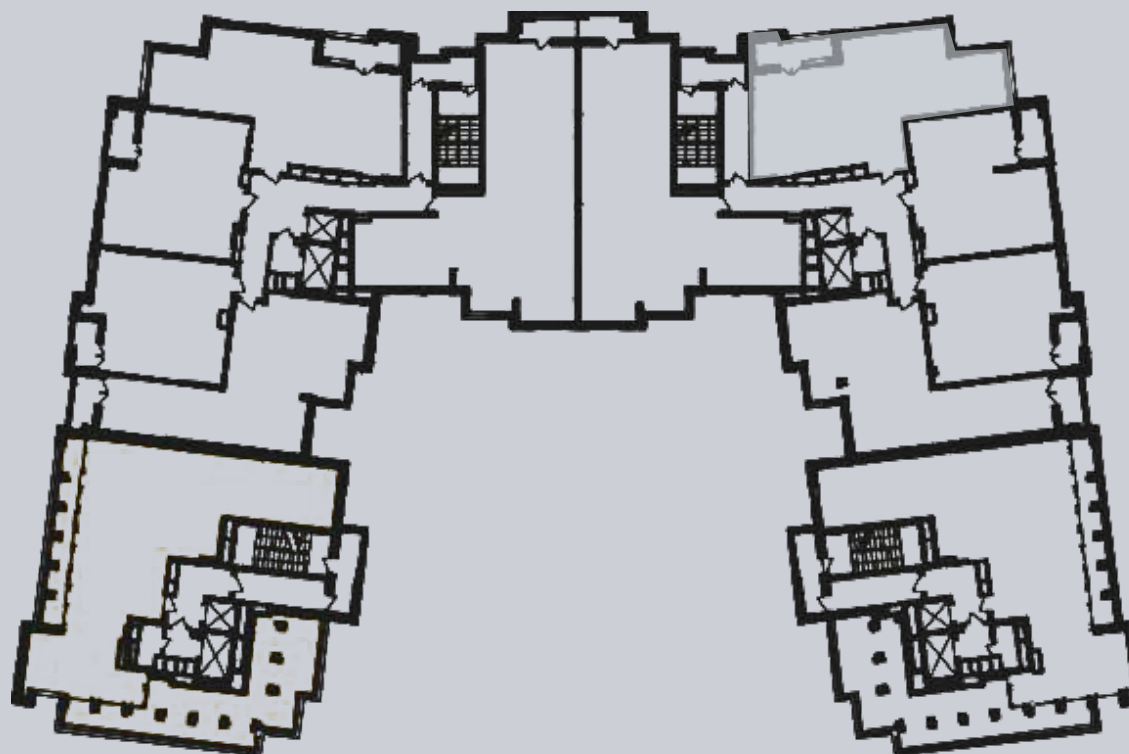

☎ 044-492-05-05

✉ sales@stsophia.ua

1
house

1
section

flat

15
floor

88.53 m²
space

1
section

☎ 044-492-05-05

✉ sales@stsophia.ua

1
house

1
section

flat

SQUARE METERS M²

Кухня: 28.48 M²

: 22.35 M²

: 12.20 M²

: 6.9 M²

Лоджия: 2.6 M²

: 10.70 M²

: 5.3 M²

All space: 88.53 M²

Living space: 0 M²