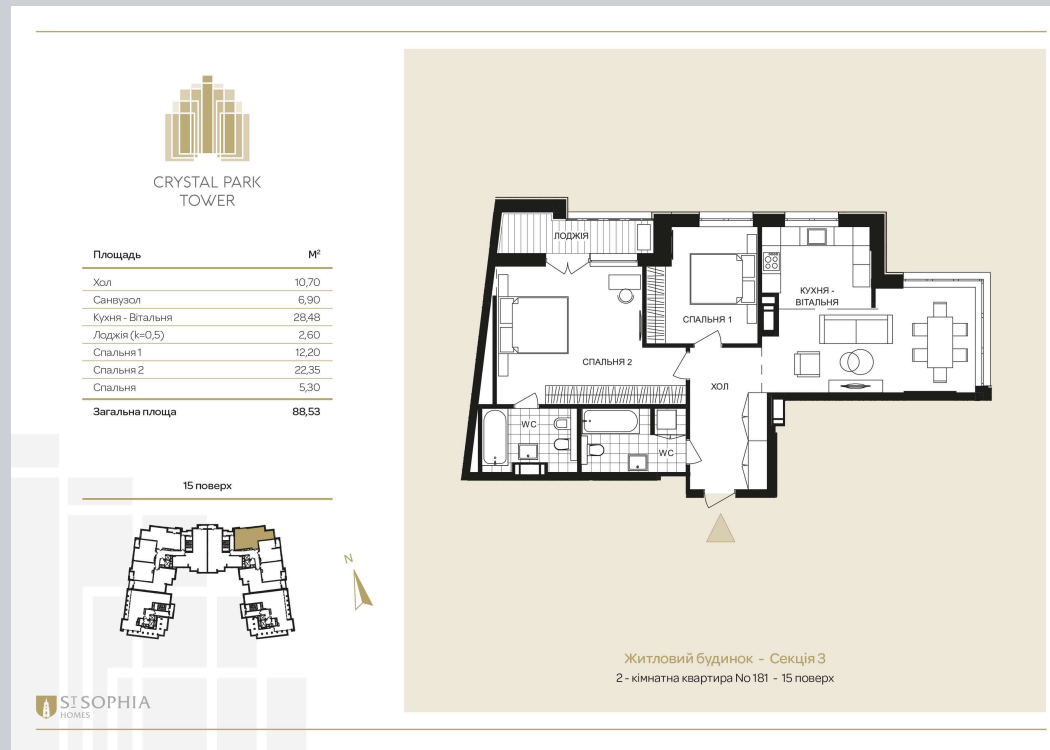

☎ 044-492-05-05

✉ sales@stsophia.ua

1
house

1
section

flat

15
floor

88.53 m²
space

1
section

☎ 044-492-05-05

✉ sales@stsophia.ua

1
house

1
section

flat

SQUARE METERS M²

Кухня: 28.48 M²

: 22.35 M²

: 12.20 M²

: 6.9 M²

Лоджия: 2.6 M²

: 10.70 M²

: 5.3 M²

All space: 88.53 M²

Living space: 0 M²