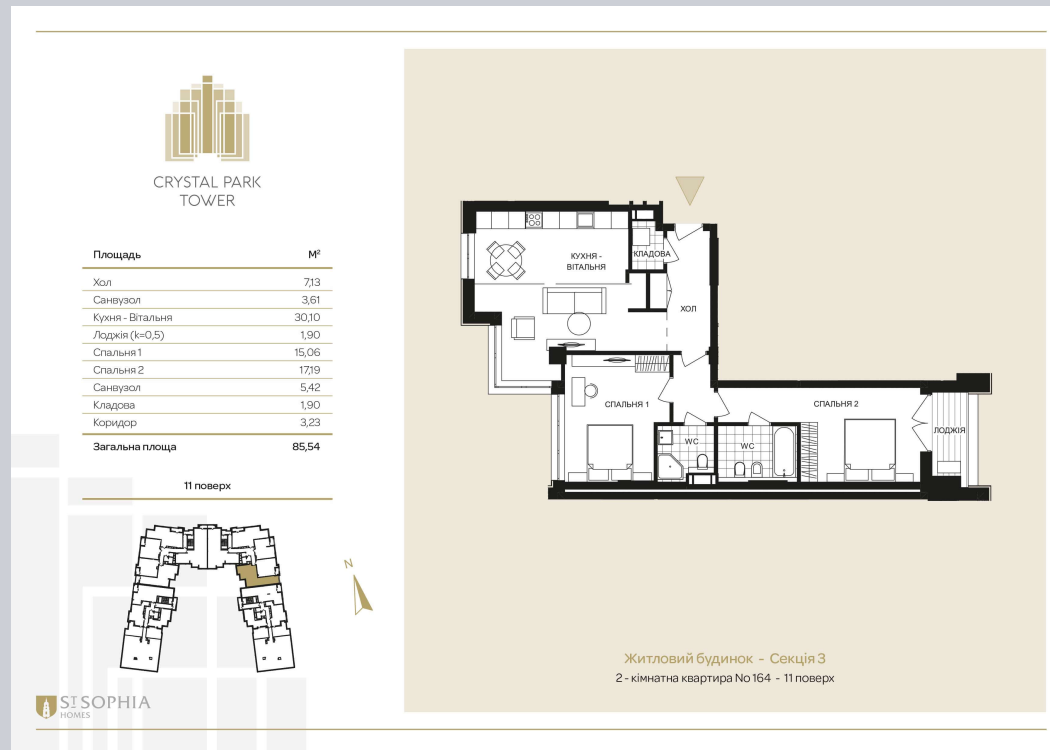

☎ 044-492-05-05

✉ sales@stsophia.ua

1  
house

1  
section

flat

11  
floor

85.54 m<sup>2</sup>  
space

1  
section

☎ 044-492-05-05

✉ sales@stsophia.ua

1  
house

1  
section

flat

SQUARE METERS M<sup>2</sup>

Кухня: 30.10 M<sup>2</sup>

: 17.19 M<sup>2</sup>

: 15.06 M<sup>2</sup>

: 5.42 M<sup>2</sup>

: 3.61 M<sup>2</sup>

Лоджия: 1.90 M<sup>2</sup>

: 7.13 M<sup>2</sup>

: 1.90 M<sup>2</sup>

Коридор: 3.23 M<sup>2</sup>

All space: 85.54 M<sup>2</sup>

Living space: 0 M<sup>2</sup>