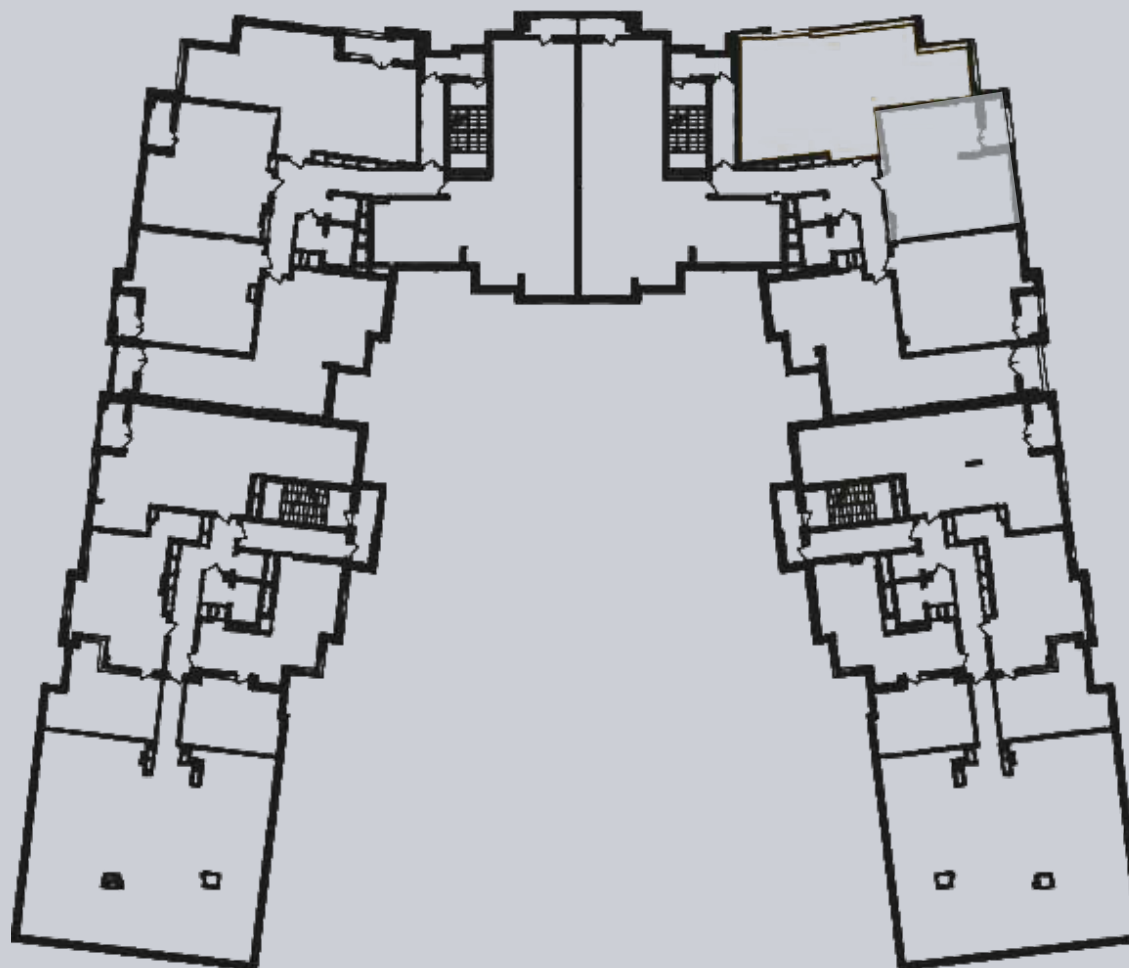

☎ 044-492-05-05

✉ sales@stsophia.ua

1  
house

1  
section

flat

11  
floor

63.01 m<sup>2</sup>  
space

1  
section

☎ 044-492-05-05

✉ sales@stsophia.ua

1  
house

1  
section

flat

SQUARE METERS M<sup>2</sup>

Кухня: 33.01 M<sup>2</sup>

: 16.00 M<sup>2</sup>

: 4.50 M<sup>2</sup>

Лоджия: 2.0 M<sup>2</sup>

: 7.5 M<sup>2</sup>

All space: 63.01 M<sup>2</sup>

Living space: 0 M<sup>2</sup>