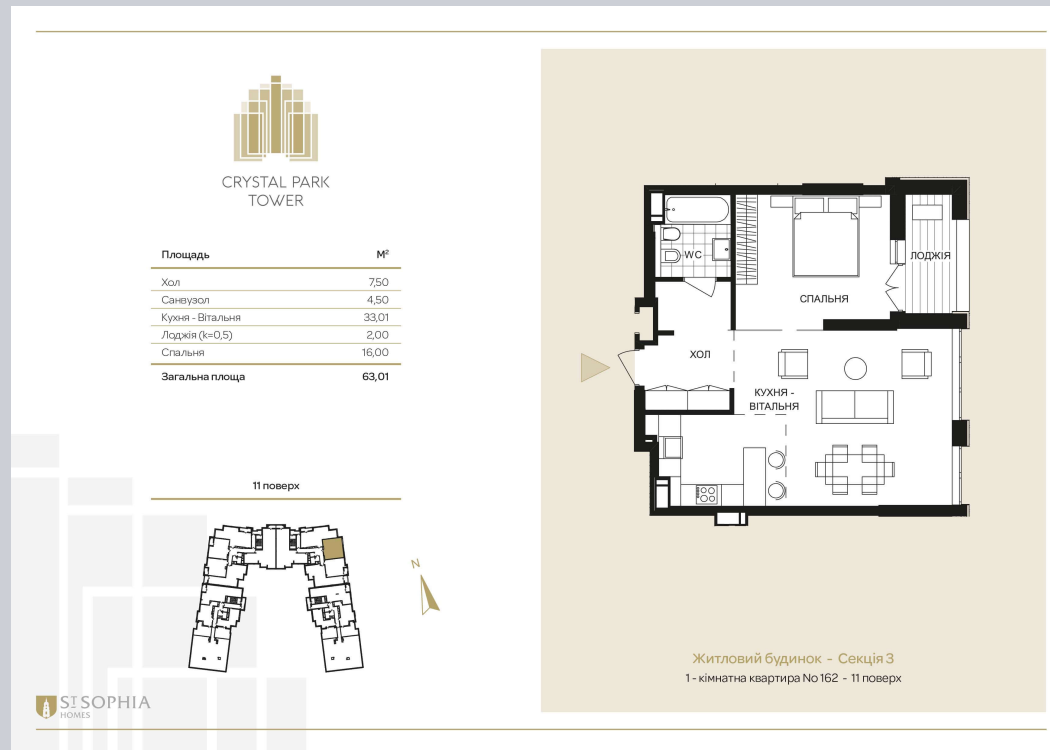

☎ 044-492-05-05

✉ sales@stsophia.ua

1  
house

1  
section

flat

11  
floor

63.01 m<sup>2</sup>  
space

1  
section

☎ 044-492-05-05

✉ sales@stsophia.ua

1  
house

1  
section

flat

SQUARE METERS M<sup>2</sup>

Кухня: 33.01 M<sup>2</sup>

: 16.00 M<sup>2</sup>

: 4.50 M<sup>2</sup>

Лоджия: 2.0 M<sup>2</sup>

: 7.5 M<sup>2</sup>

All space: 63.01 M<sup>2</sup>

Living space: 0 M<sup>2</sup>