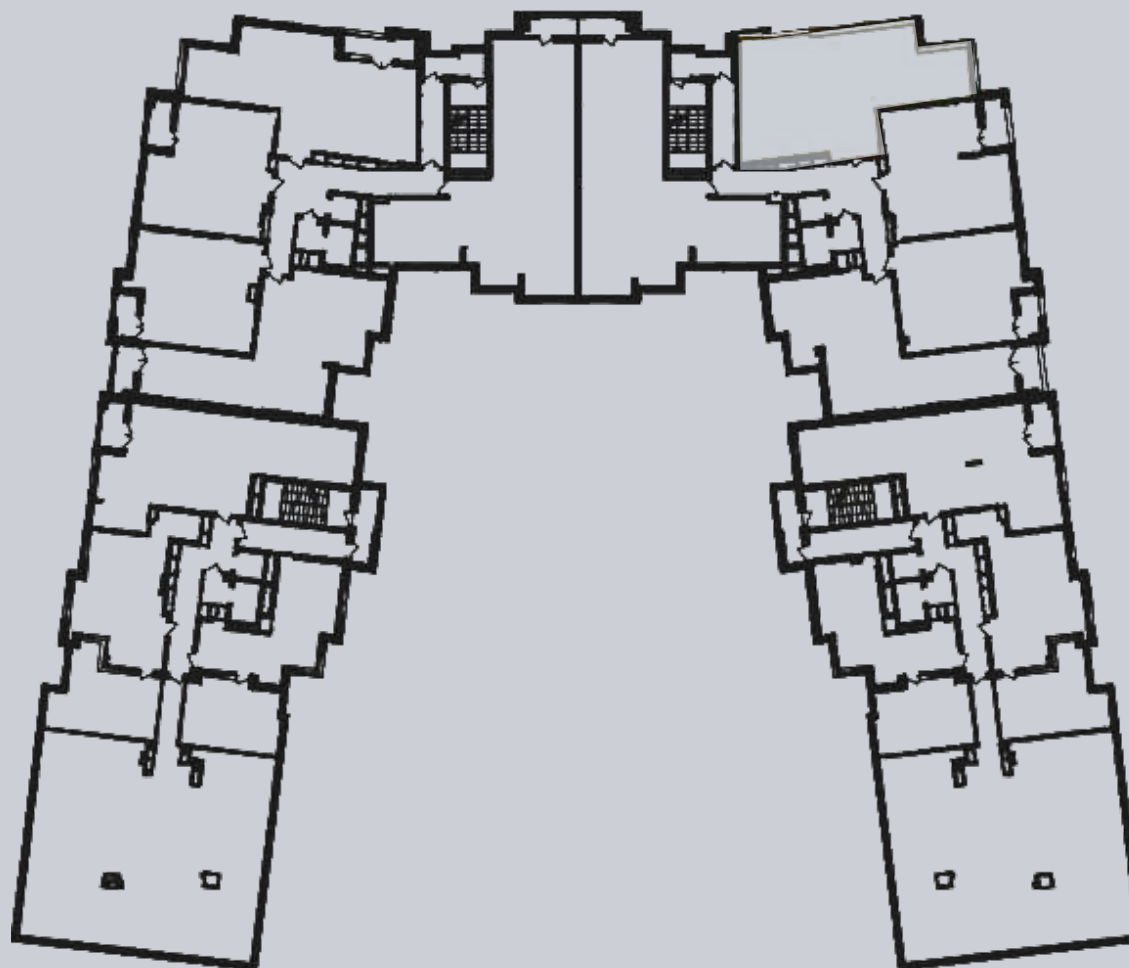

☎ 044-492-05-05

✉ sales@stsophia.ua

1
house

1
section

flat

11
floor

89.27 m²
space

1
section

☎ 044-492-05-05

✉ sales@stsophia.ua

1
house

1
section

flat

SQUARE METERS M^2

Кухня: 28.83 M^2

: 22.4 M^2

: 12.20 M^2

: 5.6 M^2

: 6.25 M^2

Лоджия: 2.6 M^2

: 11.39 M^2

All space: 89.27 M^2

Living space: 0 M^2