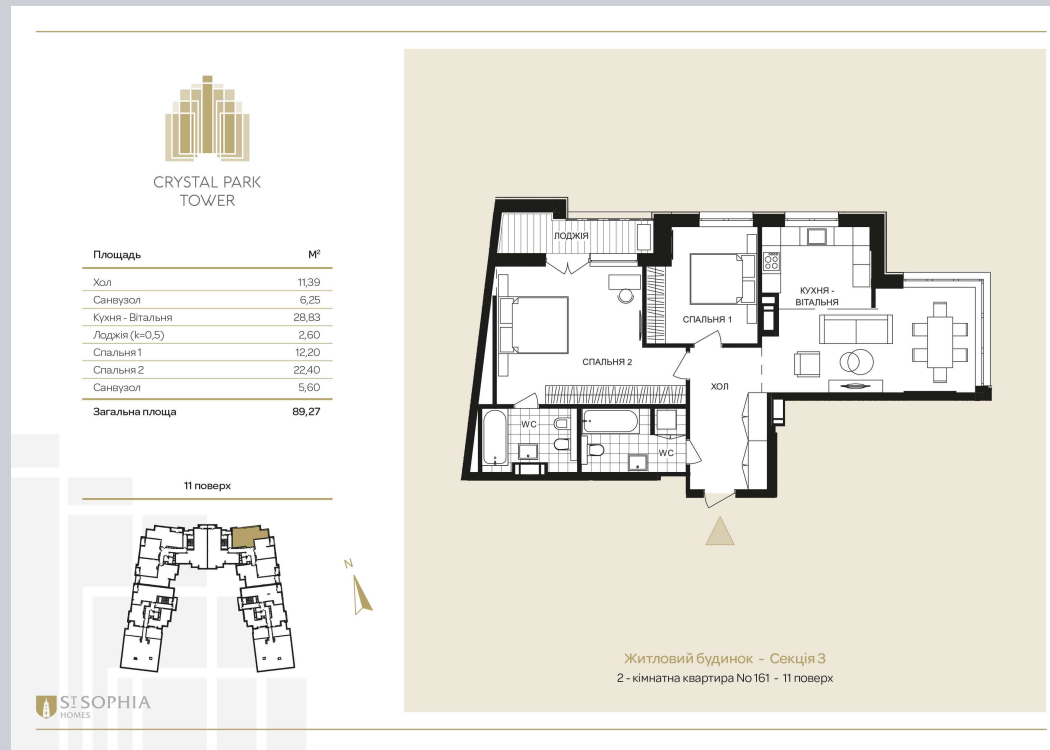

☎ 044-492-05-05

✉ sales@stsophia.ua

1
house

1
section

flat

11
floor

89.27 m²
space

1
section

☎ 044-492-05-05

✉ sales@stsophia.ua

1
house

1
section

flat

SQUARE METERS M^2

Кухня: 28.83 M^2

: 22.4 M^2

: 12.20 M^2

: 5.6 M^2

: 6.25 M^2

Лоджия: 2.6 M^2

: 11.39 M^2

All space: 89.27 M^2

Living space: 0 M^2