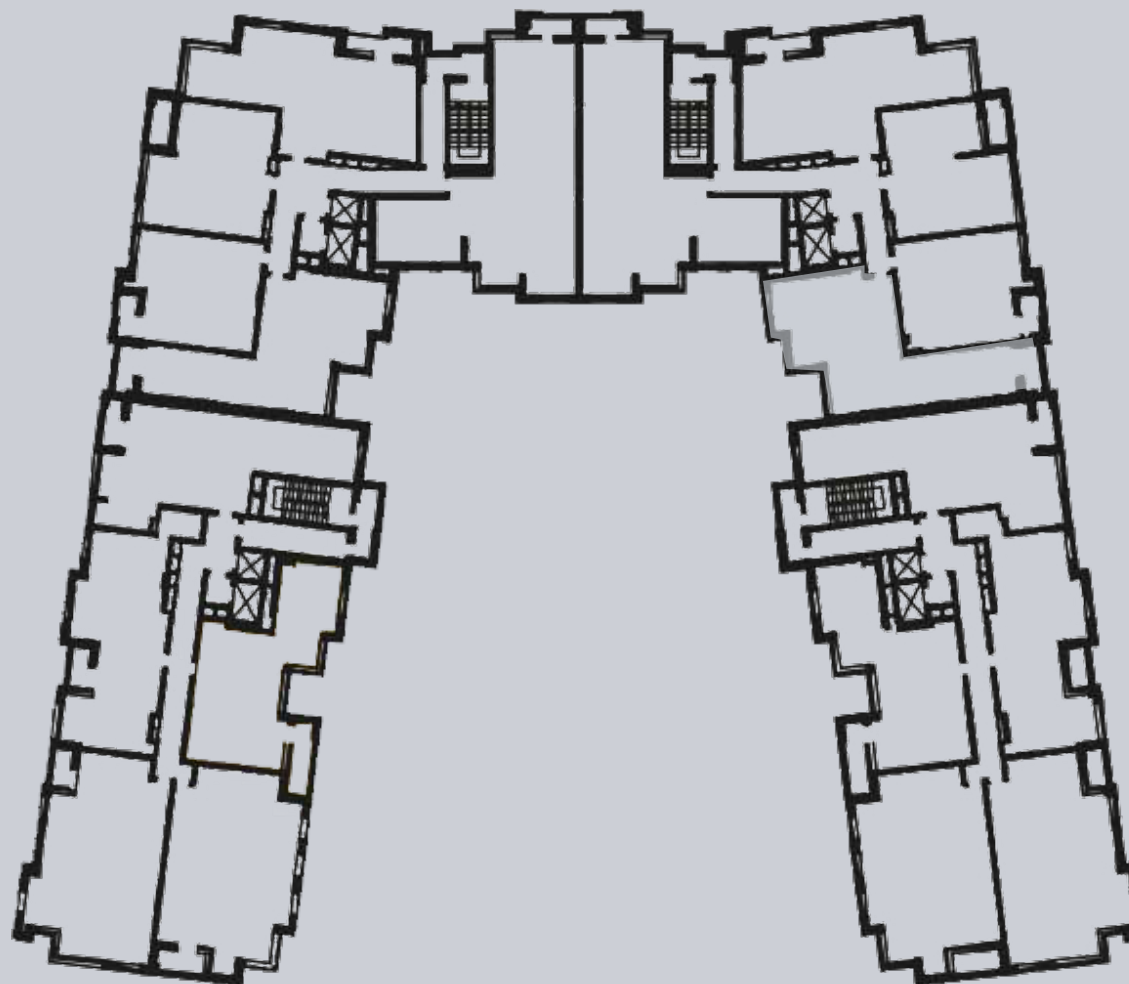

☎ 044-492-05-05

✉ sales@stsophia.ua

1
house

1
section

flat

7
floor

84.52 m²
space

1
section

☎ 044-492-05-05

✉ sales@stsophia.ua

1
house

1
section

flat

SQUARE METERS M²

Кухня: 29.1 M²

: 17.19 M²

: 15.06 M²

: 5.42 M²

: 3.61 M²

Лоджия: 1.90 M²

: 7.13 M²

: 1.90 M²

Коридор: 3.23 M²

All space: 84.52 M²

Living space: 0 M²