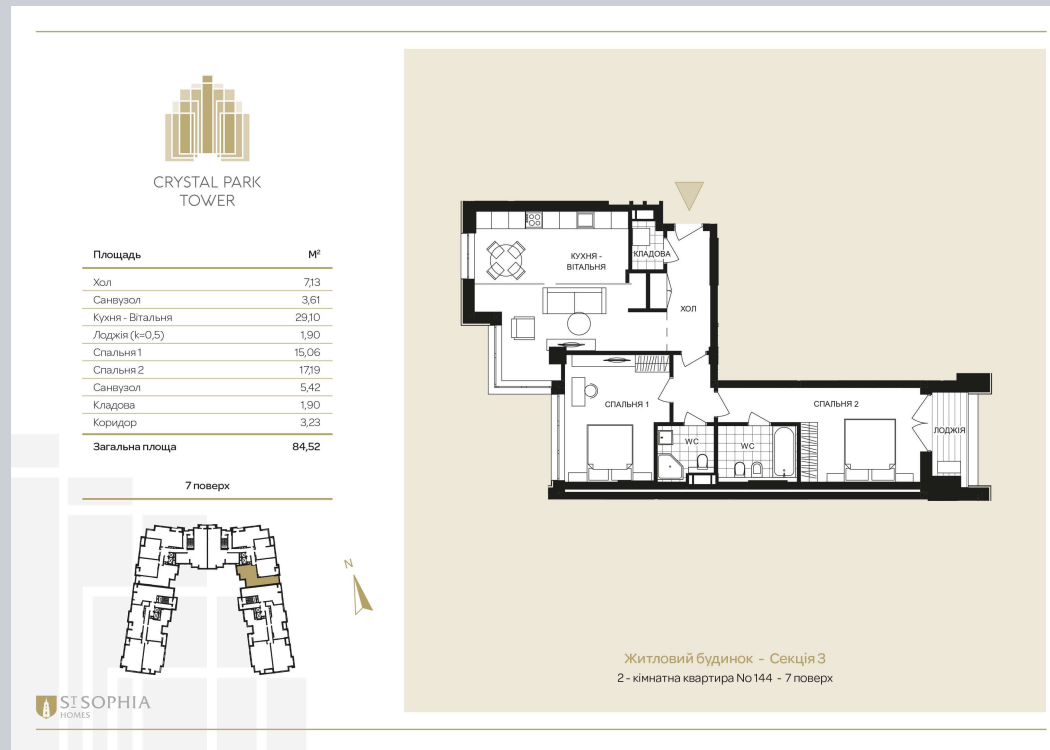

☎ 044-492-05-05

✉ sales@stsophia.ua

1
house

1
section

flat

7
floor

84.52 m²
space

1
section

☎ 044-492-05-05

✉ sales@stsophia.ua

1
house

1
section

flat

SQUARE METERS M²

Кухня: 29.1 M²

: 17.19 M²

: 15.06 M²

: 5.42 M²

: 3.61 M²

Лоджия: 1.90 M²

: 7.13 M²

: 1.90 M²

Коридор: 3.23 M²

All space: 84.52 M²

Living space: 0 M²