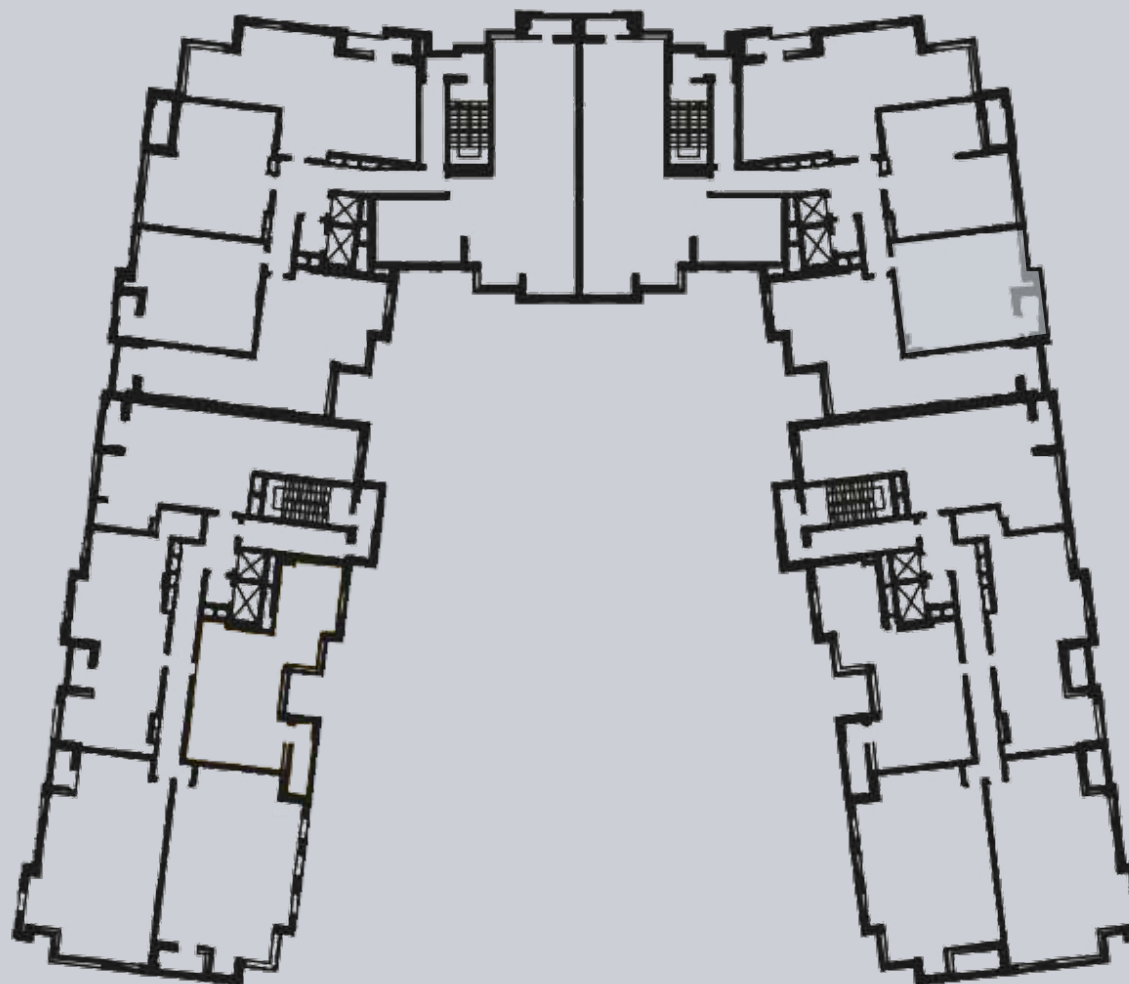

☎ 044-492-05-05

✉ sales@stsophia.ua

1
house

1
section

flat

7
floor

59.43 m²
space

1
section

☎ 044-492-05-05

✉ sales@stsophia.ua

1
house

1
section

flat

CRYSTAL PARK
TOWER

Площадь	М²
Хол	13,18
Санвузол	5,20
Кухня - Вітальня	23,23
Лоджия (к=0,5)	1,80
Спальня	16,02
Загальна площа	59,43

7 поверх

Living space: 0 м²