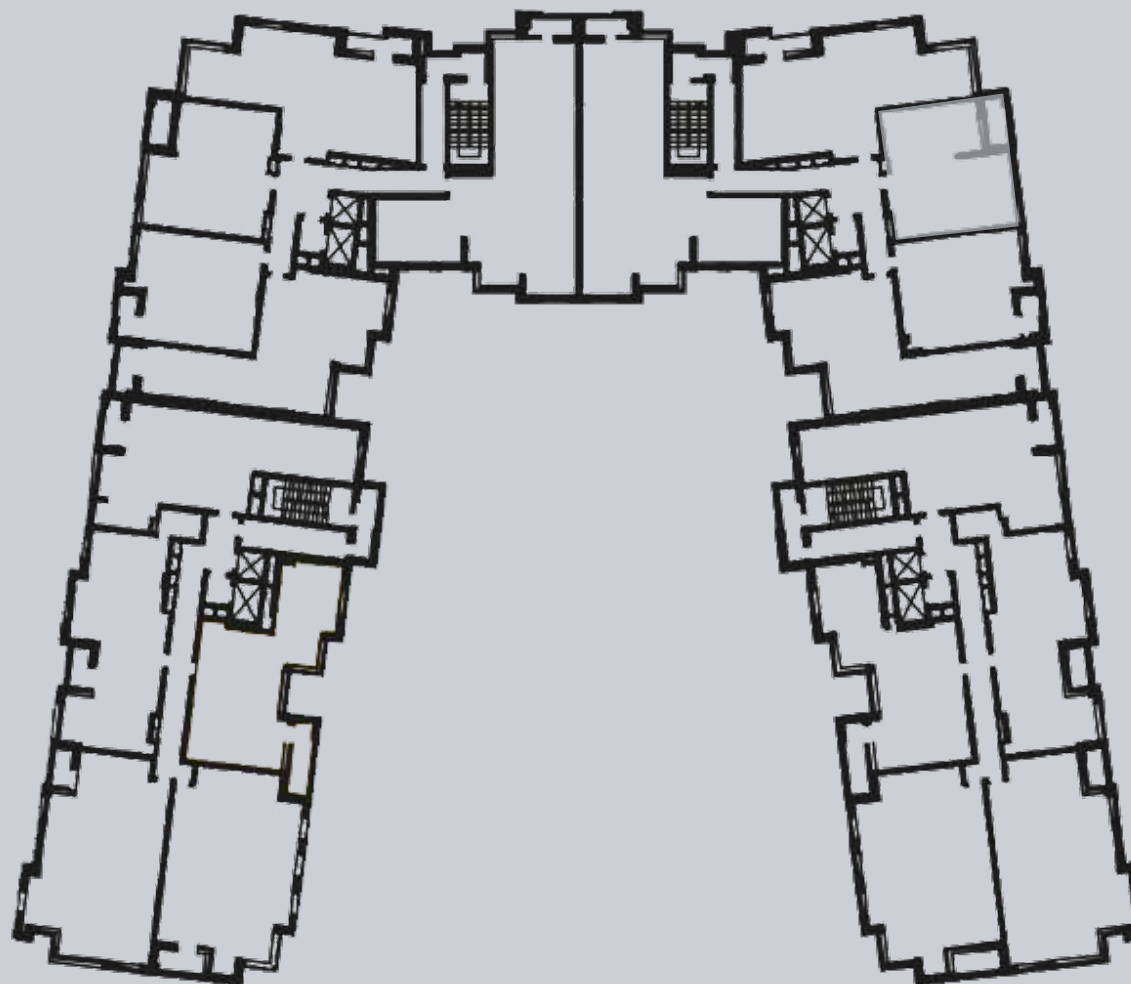

☎ 044-492-05-05

✉ sales@stsophia.ua

1  
house

1  
section

flat

7  
floor

63.64 m<sup>2</sup>  
space

1  
section

☎ 044-492-05-05

✉ sales@stsophia.ua

1  
house

1  
section

flat

SQUARE METERS M<sup>2</sup>

Кухня: 33.2 M<sup>2</sup>

: 16.00 M<sup>2</sup>

: 4.62 M<sup>2</sup>

Лоджия: 2.20 M<sup>2</sup>

: 7.62 M<sup>2</sup>

All space: 63.64 M<sup>2</sup>

Living space: 0 M<sup>2</sup>