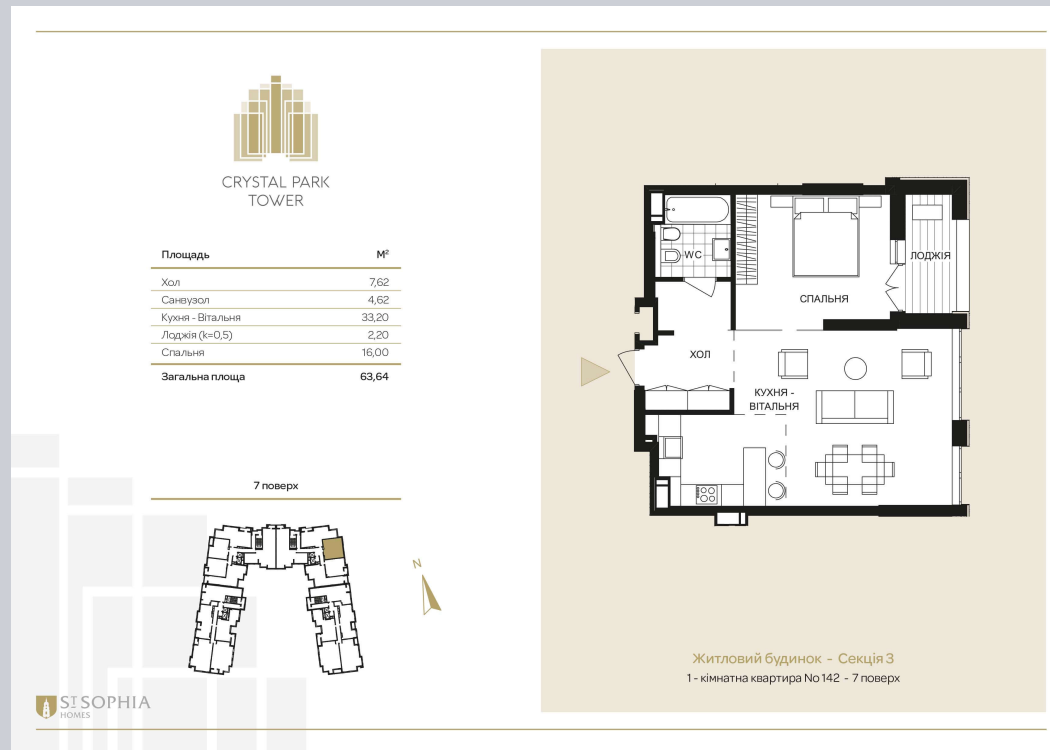

☎ 044-492-05-05

✉ sales@stsophia.ua

1  
house

1  
section

flat

7  
floor

63.64 m<sup>2</sup>  
space

1  
section

☎ 044-492-05-05

✉ sales@stsophia.ua

1  
house

1  
section

flat

SQUARE METERS M<sup>2</sup>

Кухня: 33.2 M<sup>2</sup>

: 16.00 M<sup>2</sup>

: 4.62 M<sup>2</sup>

Лоджия: 2.20 M<sup>2</sup>

: 7.62 M<sup>2</sup>

All space: 63.64 M<sup>2</sup>

Living space: 0 M<sup>2</sup>