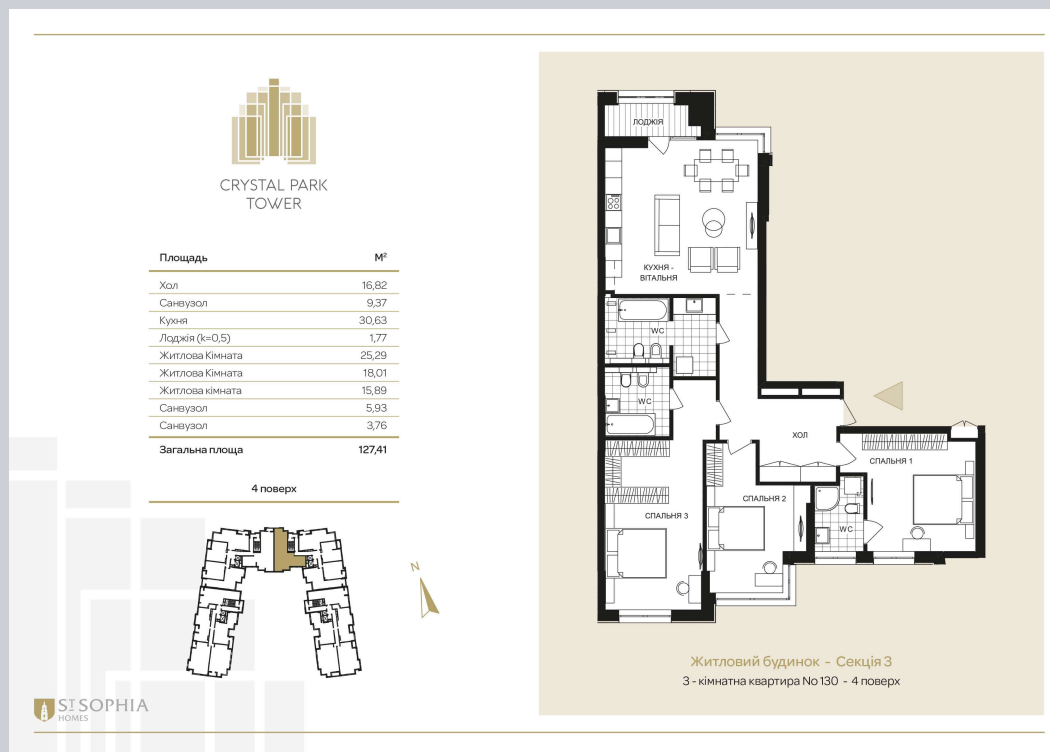

☎ 044-492-05-05

✉ sales@stsophia.ua

1
house

1
section

flat

4
floor

127.41 m²
space

1
section

☎ 044-492-05-05

✉ sales@stsophia.ua

1
house

1
section

flat

SQUARE METERS M²

Кухня: 30.63 м²

: 18.01 м²

: 25.29 м²

: 5.93 м²

: 9.37 м²

Лоджия: 1.77 м²

: 16.82 м²

: 15.89 м²

: 3.76 м²

All space: 127.41 м²

Living space: 0 м²