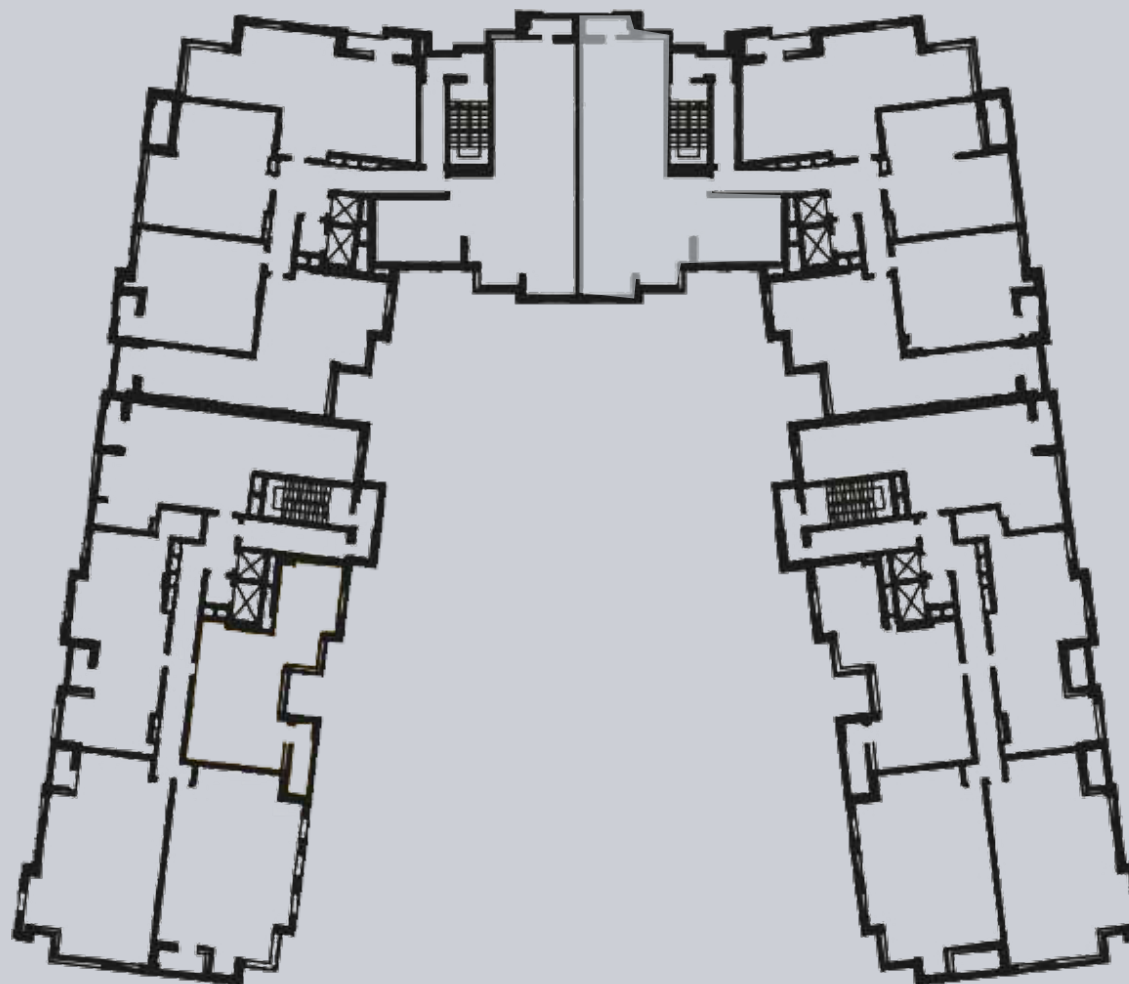

☎ 044-492-05-05

✉ sales@stsophia.ua

1
house

1
section

flat

4
floor

127.41 m²
space

1
section

☎ 044-492-05-05

✉ sales@stsophia.ua

1
house

1
section

flat

SQUARE METERS M²

Кухня: 30.63 м²

: 18.01 м²

: 25.29 м²

: 5.93 м²

: 9.37 м²

Лоджия: 1.77 м²

: 16.82 м²

: 15.89 м²

: 3.76 м²

All space: 127.41 м²

Living space: 0 м²