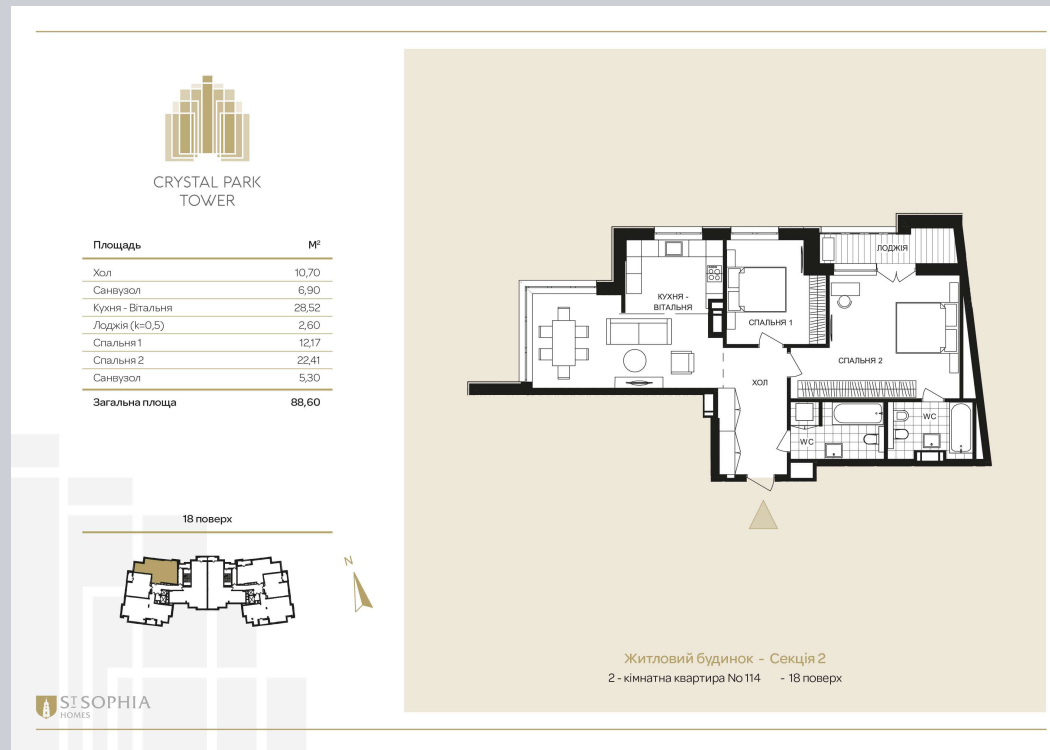

☎ 044-492-05-05

✉ sales@stsophia.ua

1
house

1
section

flat

18
floor

88.6 m²
space

1
section

☎ 044-492-05-05

✉ sales@stsophia.ua

1
house

1
section

flat

SQUARE METERS M²

Кухня: 28.52 M²

: 22.41 M²

: 12.17 M²

: 5.30 M²

: 6.9 M²

Лоджия: 2.6 M²

: 10.70 M²

All space: 88.6 M²

Living space: 0 M²