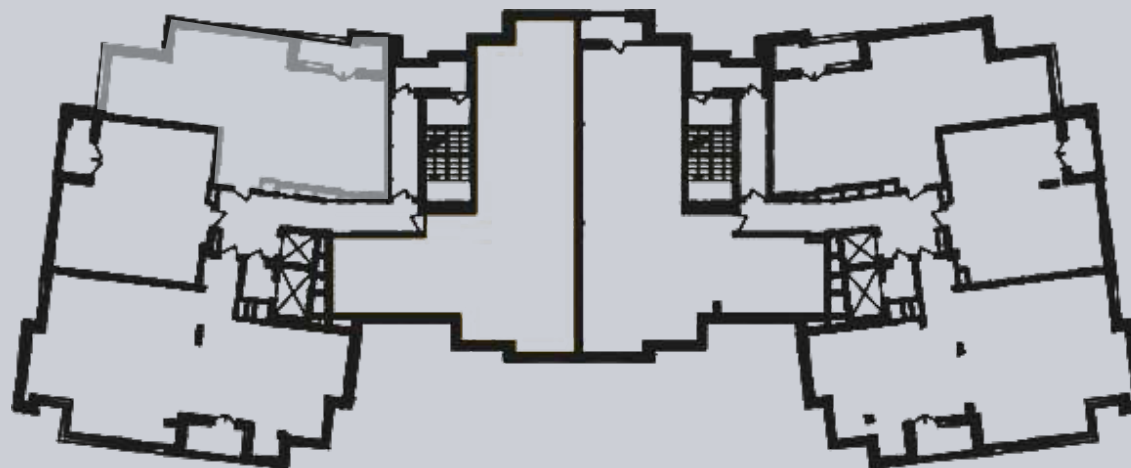

☎ 044-492-05-05

✉ sales@stsophia.ua

1
house

1
section

flat

18
floor

88.6 m²
space

1
section

☎ 044-492-05-05

✉ sales@stsophia.ua

1
house

1
section

flat

SQUARE METERS M²

Кухня: 28.52 M²

: 22.41 M²

: 12.17 M²

: 5.30 M²

: 6.9 M²

Лоджия: 2.6 M²

: 10.70 M²

All space: 88.6 M²

Living space: 0 M²