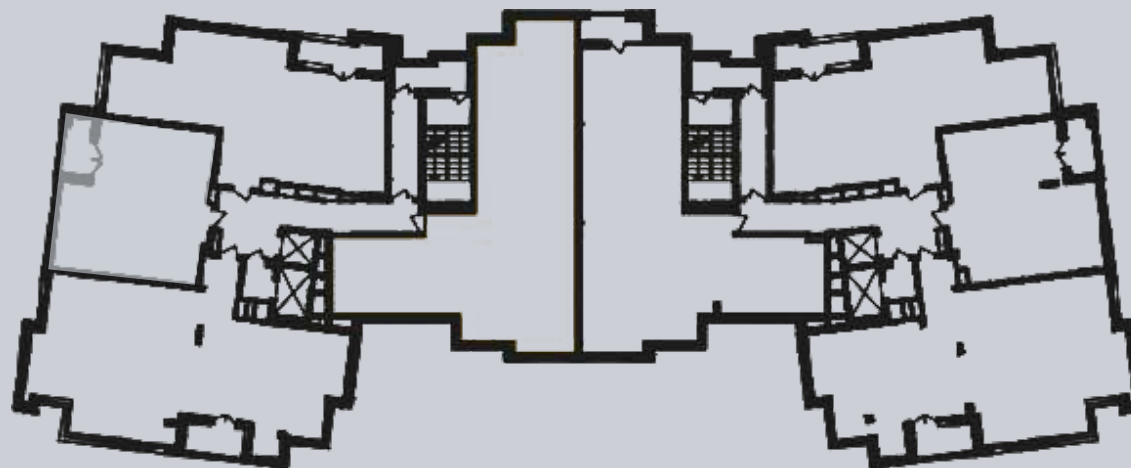

☎ 044-492-05-05

✉ sales@stsophia.ua

1
house

1
section

flat

18
floor

62.97 m²
space

1
section

☎ 044-492-05-05

✉ sales@stsophia.ua

1
house

1
section

flat

SQUARE METERS M^2

Кухня: 33.04 M^2

: 16.05 M^2

: 4.45 M^2

Лоджия: 2.03 M^2

: 7.4 M^2

All space: 62.97 M^2

Living space: 0 M^2