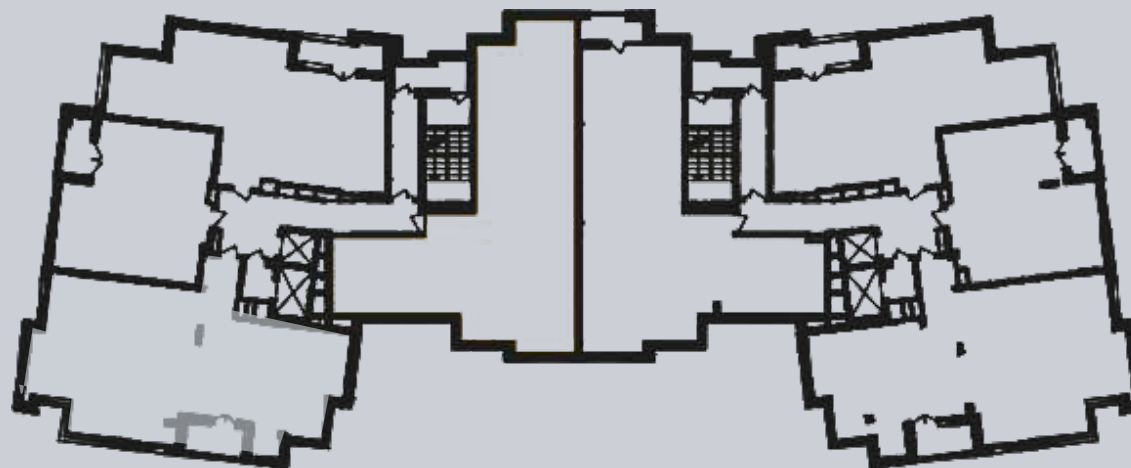

☎ 044-492-05-05

✉ sales@stsophia.ua

1
house

1
section

flat

18
floor

121.81 m²
space

1
section

☎ 044-492-05-05

✉ sales@stsophia.ua

1
house

1
section

flat

SQUARE METERS M²

Кухня: 39.54 м²

: 30.08 м²

: 17.42 м²

: 7.70 м²

: 7.37 м²

Лоджія: 2.20 м²

: 16.8 м²

: 0.7 м²

All space: 121.81 м²

Living space: 0 м²