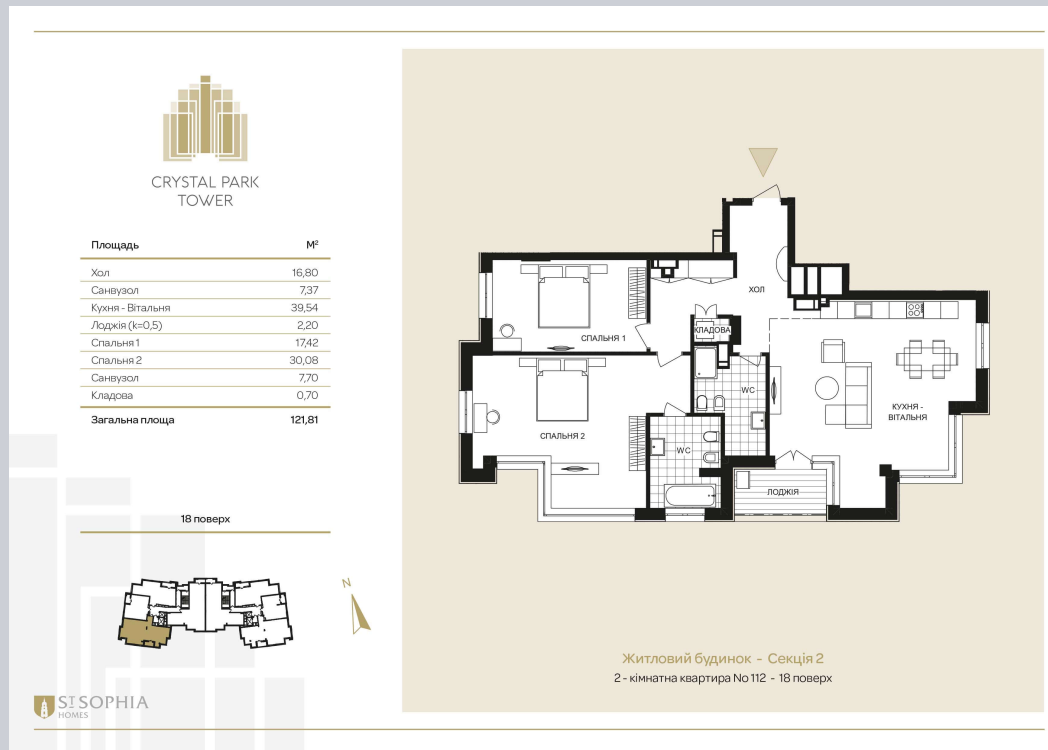

☎ 044-492-05-05

✉ sales@stsophia.ua

1
house

1
section

flat

18
floor

121.81 m²
space

1
section

☎ 044-492-05-05

✉ sales@stsophia.ua

1
house

1
section

flat

SQUARE METERS M²

Кухня: 39.54 м²

: 30.08 м²

: 17.42 м²

: 7.70 м²

: 7.37 м²

Лоджія: 2.20 м²

: 16.8 м²

: 0.7 м²

All space: 121.81 м²

Living space: 0 м²