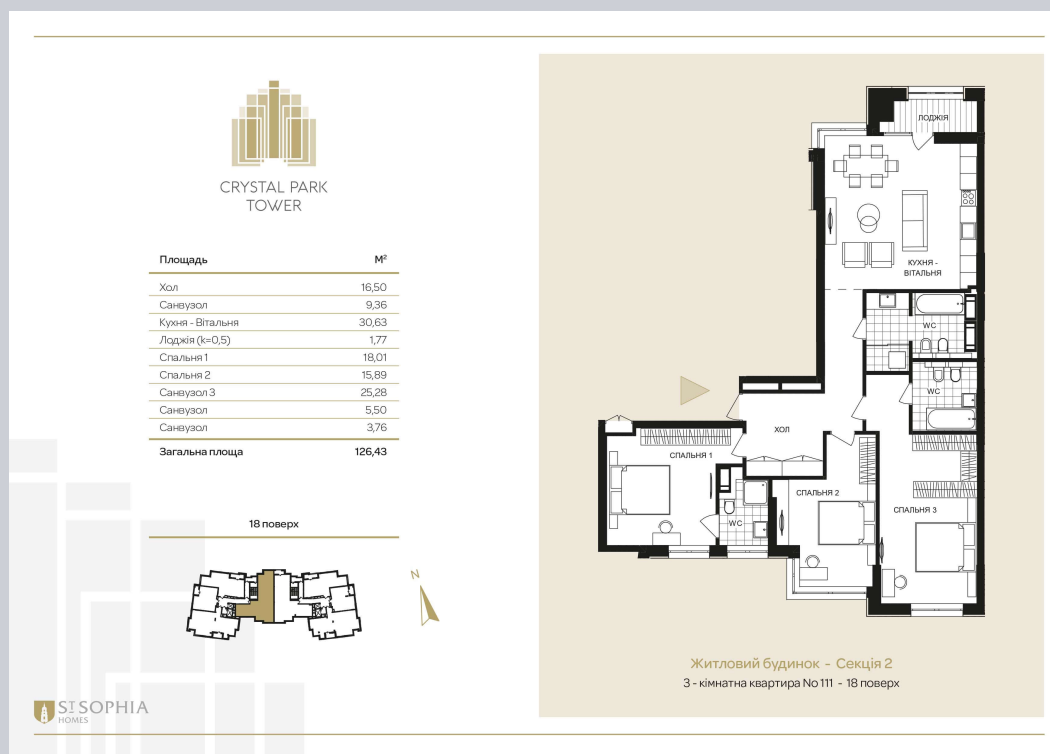

☎ 044-492-05-05

✉ sales@stsophia.ua

1
house

1
section

flat

18
floor

126.43 m²
space

1
section

☎ 044-492-05-05

✉ sales@stsophia.ua

1
house

1
section

flat

SQUARE METERS M²

Кухня: 30.63 м²

: 15.89 м²

: 18.01 м²

: 25.28 м²

: 9.36 м²

Лоджия: 1.77 м²

: 16.5 м²

: 5.5 м²

: 3.76 м²

All space: 126.43 м²

Living space: 0 м²