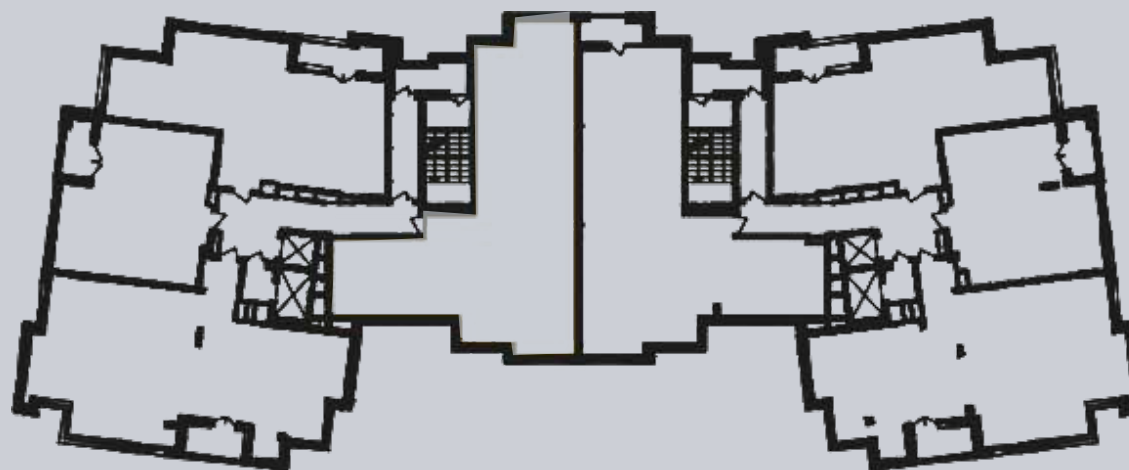

☎ 044-492-05-05

✉ sales@stsophia.ua

1
house

1
section

flat

18
floor

126.43 m²
space

1
section

☎ 044-492-05-05

✉ sales@stsophia.ua

1
house

1
section

flat

SQUARE METERS M²

Кухня: 30.63 м²

: 15.89 м²

: 18.01 м²

: 25.28 м²

: 9.36 м²

Лоджия: 1.77 м²

: 16.5 м²

: 5.5 м²

: 3.76 м²

All space: 126.43 м²