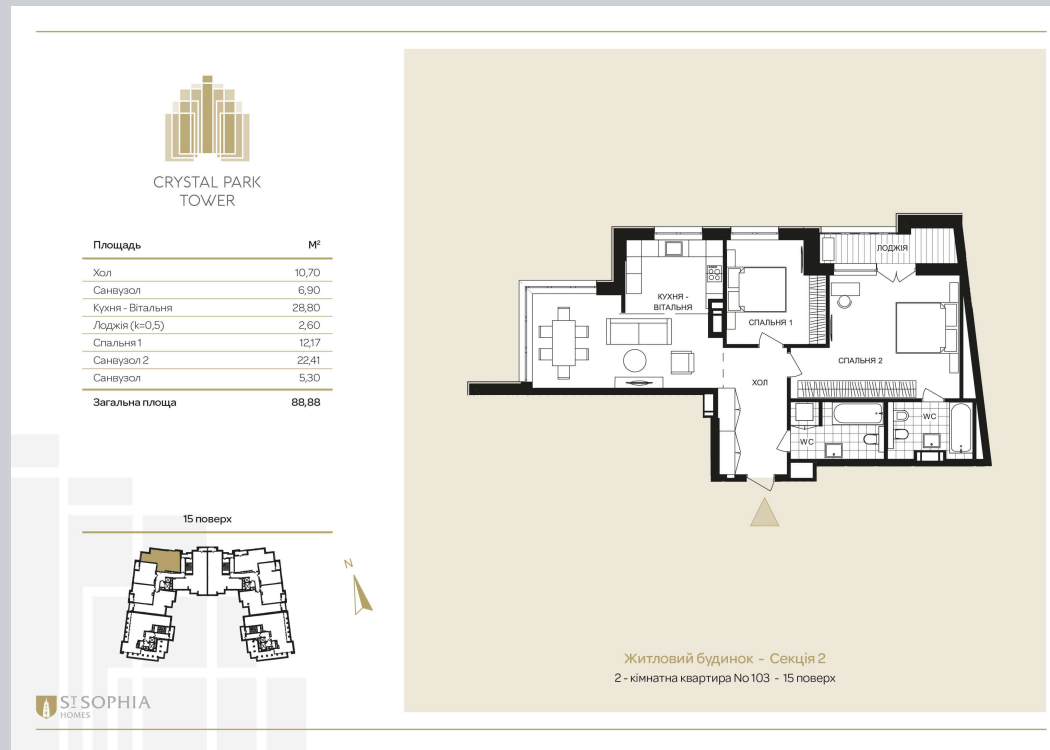

☎ 044-492-05-05

✉ sales@stsophia.ua

1
house

1
section

flat

15
floor

88.88 m²
space

1
section

☎ 044-492-05-05

✉ sales@stsophia.ua

1
house

1
section

flat

SQUARE METERS M²

Кухня: 28.80 M²

: 12.17 M²

: 22.41 M²

: 6.9 M²

Лоджия: 2.6 M²

: 10.70 M²

: 5.3 M²

All space: 88.88 M²

Living space: 0 M²