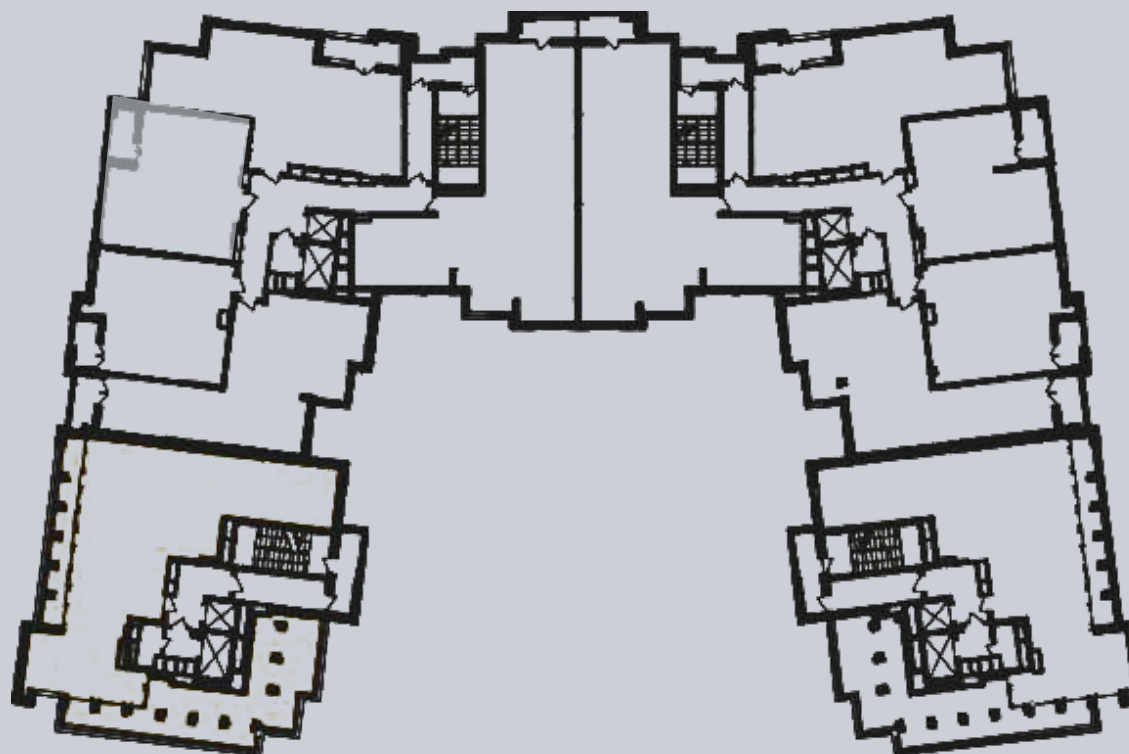

☎ 044-492-05-05

✉ sales@stsophia.ua

1
house

1
section

flat

15
floor

63.23 m²
space

1
section

☎ 044-492-05-05

✉ sales@stsophia.ua

1
house

1
section

flat

SQUARE METERS M²

Кухня: 33.3 M²

: 16.05 M²