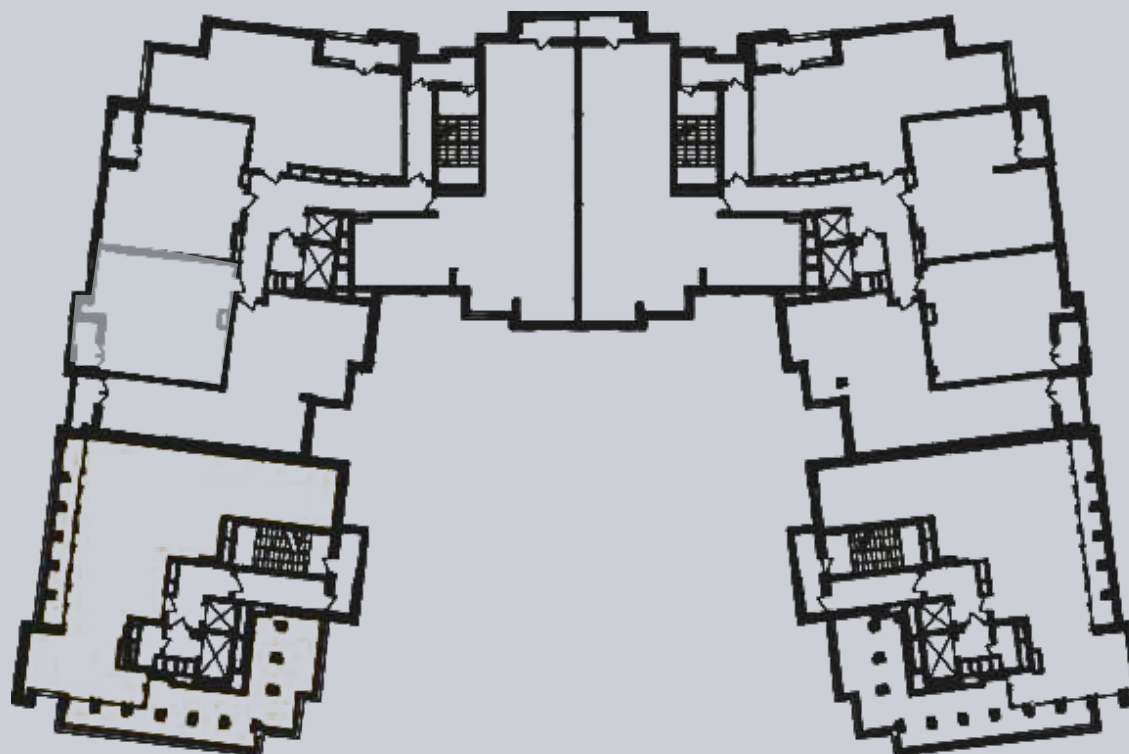

☎ 044-492-05-05

✉ sales@stsophia.ua

1
house

1
section

flat

15
floor

58.3 m²
space

1
section

☎ 044-492-05-05

✉ sales@stsophia.ua

1
house

1
section

flat

SQUARE METERS М²

Кухня: 22.56 М²

: 16.00 М²

: 5.35 М²

Лоджия: 1.80 М²

: 12.59 М²

All space: 58.3 М²

Living space: 0 М²